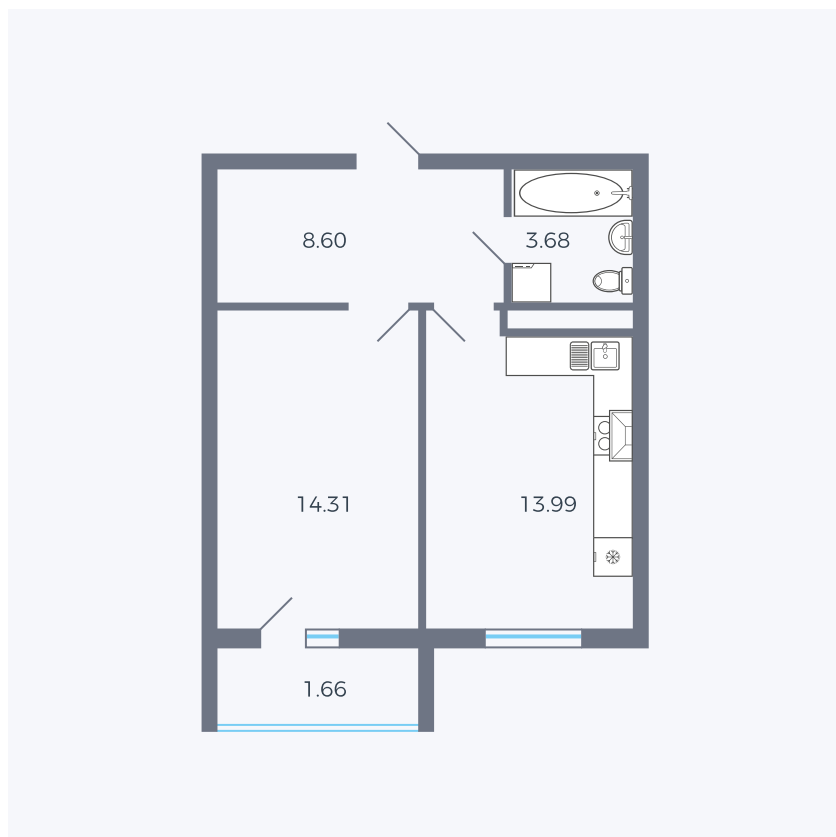

# Планировка тип 157

Комнат	1
Площадь	42.19 м <sup>2</sup>

Данный тип планировки доступен в кварталах:

**44.2, 43**

Цена:

**по запросу**

Вы можете получить консультацию позвонив по номеру **+7 (846) 264-00-64**