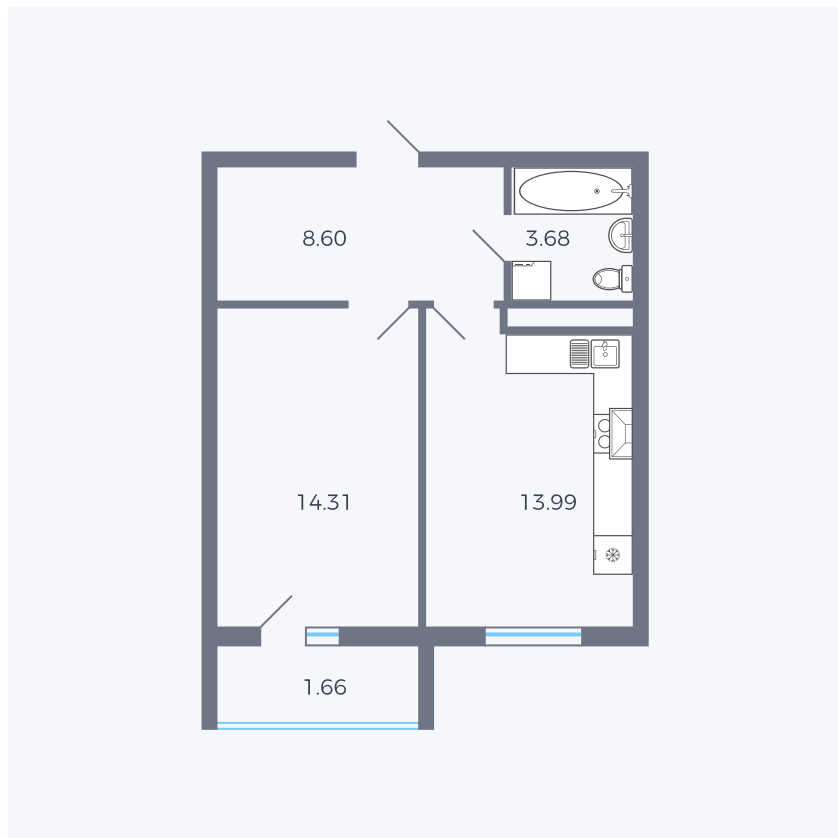

Планировка тип 157

Комнат	1
Площадь	42.19 м ²

Данный тип планировки доступен в кварталах:

44.2, 43

Цена:

по запросу

Вы можете получить консультацию позвонив по номеру **+7 (846) 264-00-64**

Для заметок
