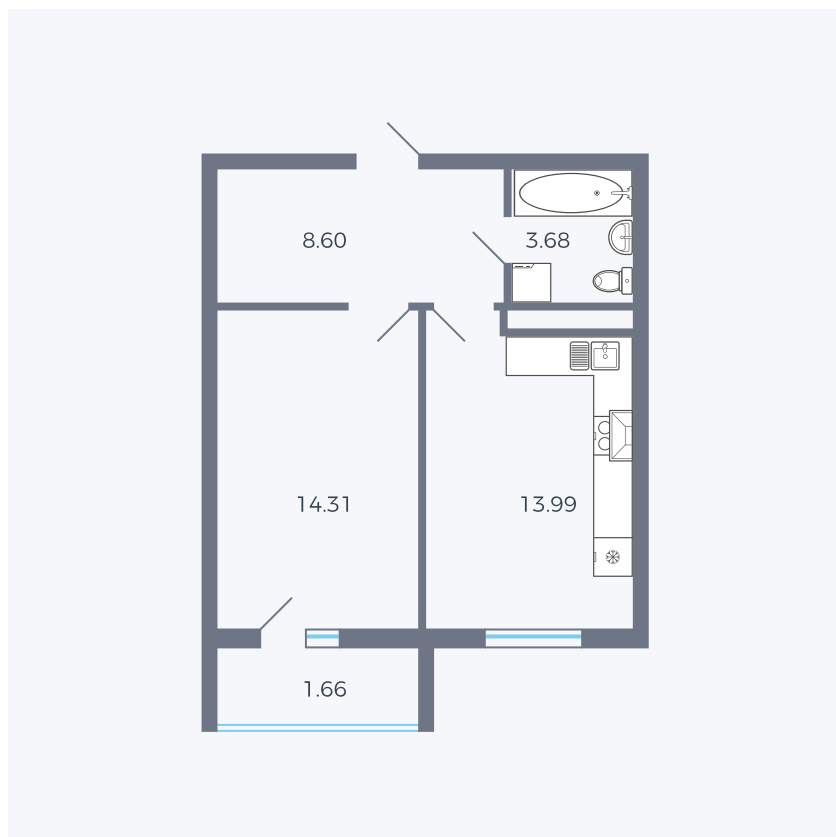

Планировка тип 157

Комнат	1
Площадь	42.19 м ²

Данный тип планировки доступен в кварталах:

44.2

Цена:

по запросу

Вы можете получить консультацию позвонив по номеру **+7 (846) 264-00-64**

Для заметок
