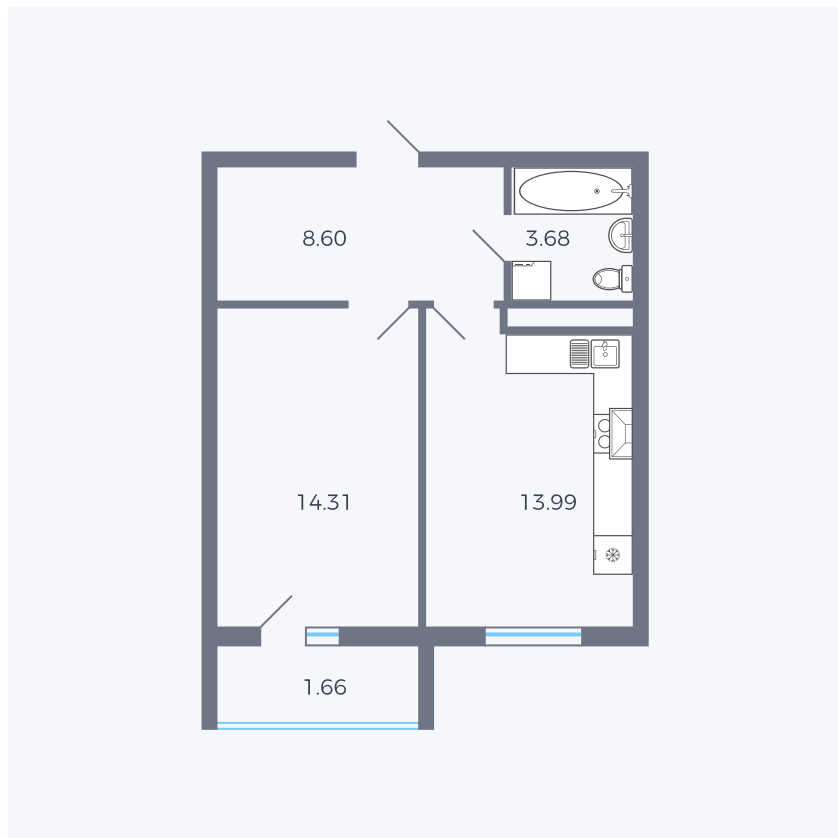

Планировка тип 157

Комнат	1
Площадь	42.19 м ²

Данный тип планировки доступен в кварталах:

43

Цена:

по запросу

Вы можете получить консультацию позвонив по номеру **+7 (846) 264-00-64**

Для заметок
