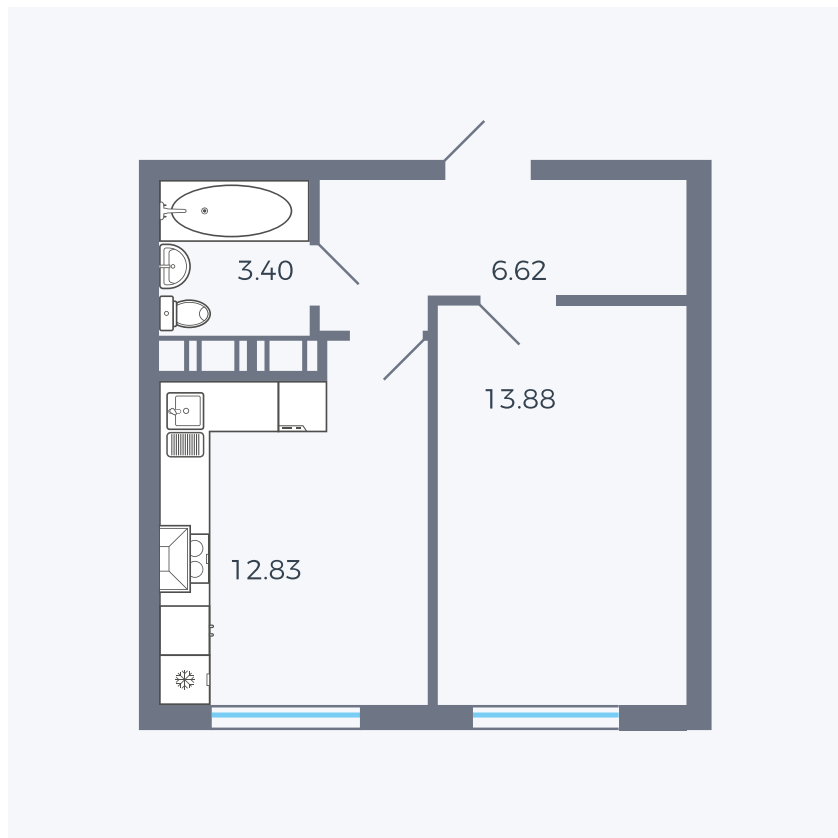

Планировка тип 149

Комнат 1

Площадь 32.45 – 38.73 м²

Данный тип планировки доступен в кварталах:

42, 1.2

Цена:

по запросу

Вы можете получить консультацию позвонив по номеру **+7 (846) 264-00-64**