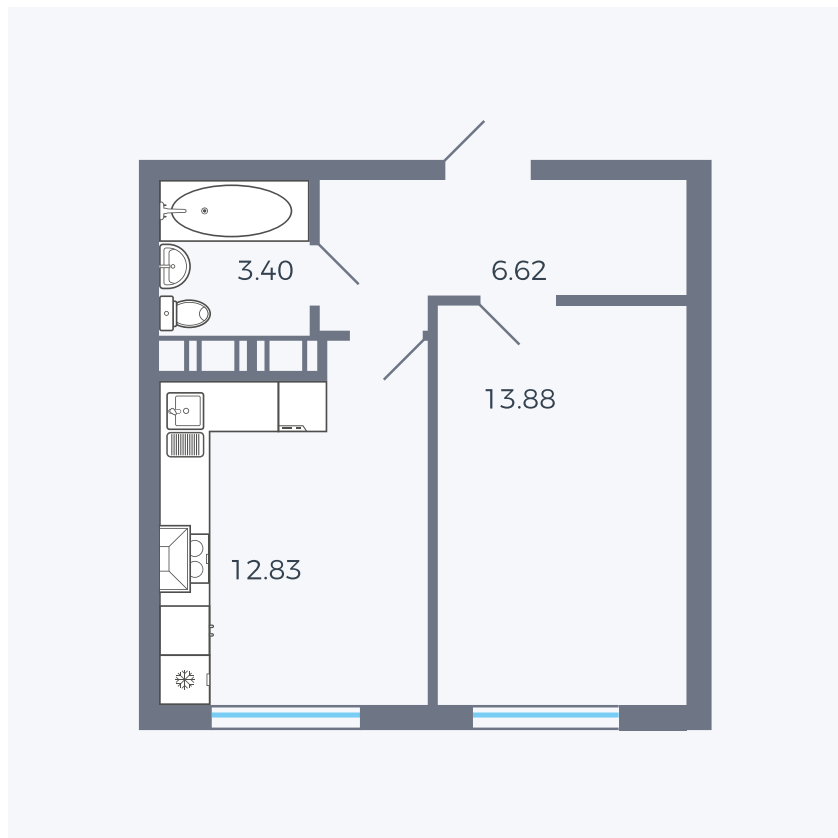

Планировка тип 149

Комнат	1
Площадь	38.73 м ²

Данный тип планировки доступен в кварталах:

1.2

Цена:

по запросу

Вы можете получить консультацию позвонив по номеру **+7 (846) 264-00-64**

Для заметок
