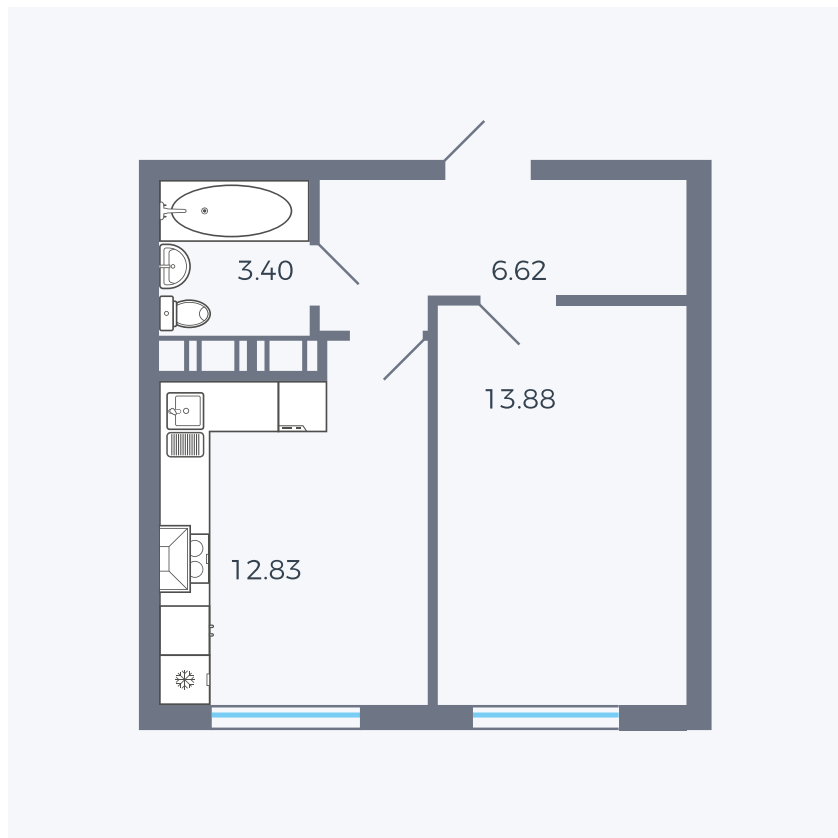

# Планировка тип 149

Комнат	1
Площадь	М <sup>2</sup>

Данный тип планировки доступен в кварталах:

Цена:

**по запросу**

Вы можете получить консультацию позвонив по номеру **+7 (846) 264-00-64**

Для заметок

---