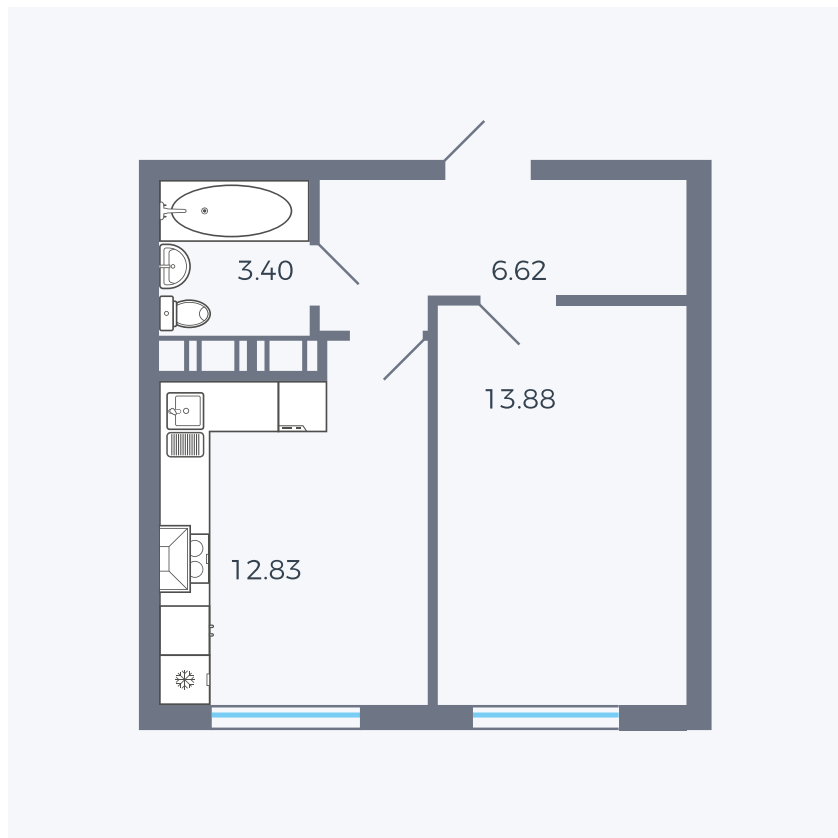

# Планировка тип 149

Комнат ..... 1

Площадь ..... 38.73 м<sup>2</sup>

Данный тип планировки доступен в кварталах:

**1.2**

Цена:

**по запросу**

Вы можете получить консультацию позвонив по номеру **+7 (846) 264-00-64**