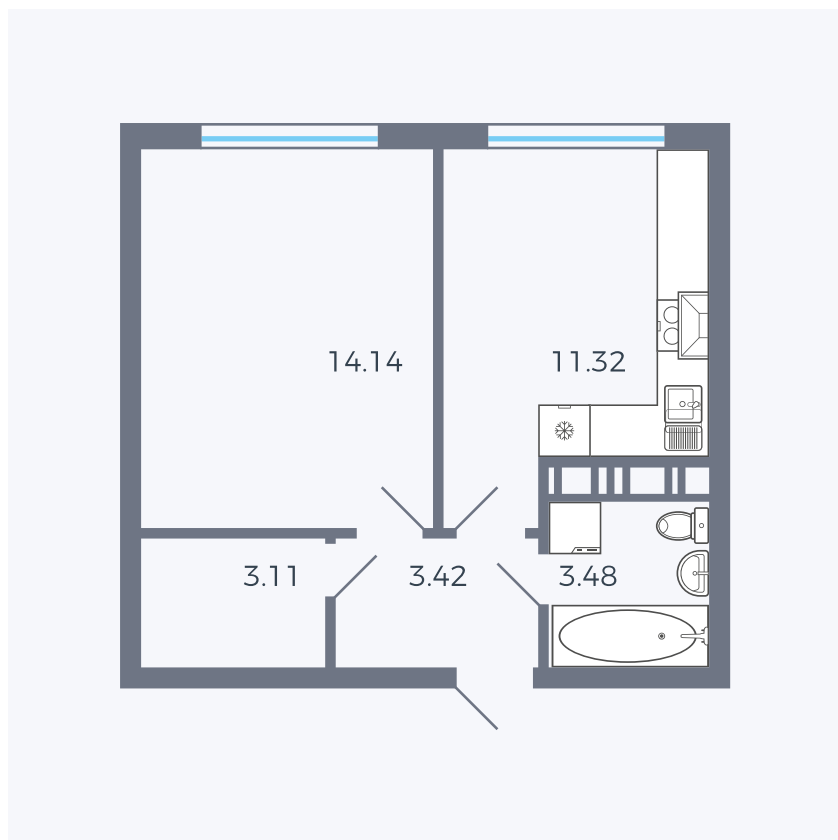

Планировка тип 142

Комнат	1
Площадь	36.3 – 38.55 м ²

Данный тип планировки доступен в кварталах:

1.2

Цена:

по запросу

Вы можете получить консультацию позвонив по номеру **+7 (846) 264-00-64**

Для заметок
