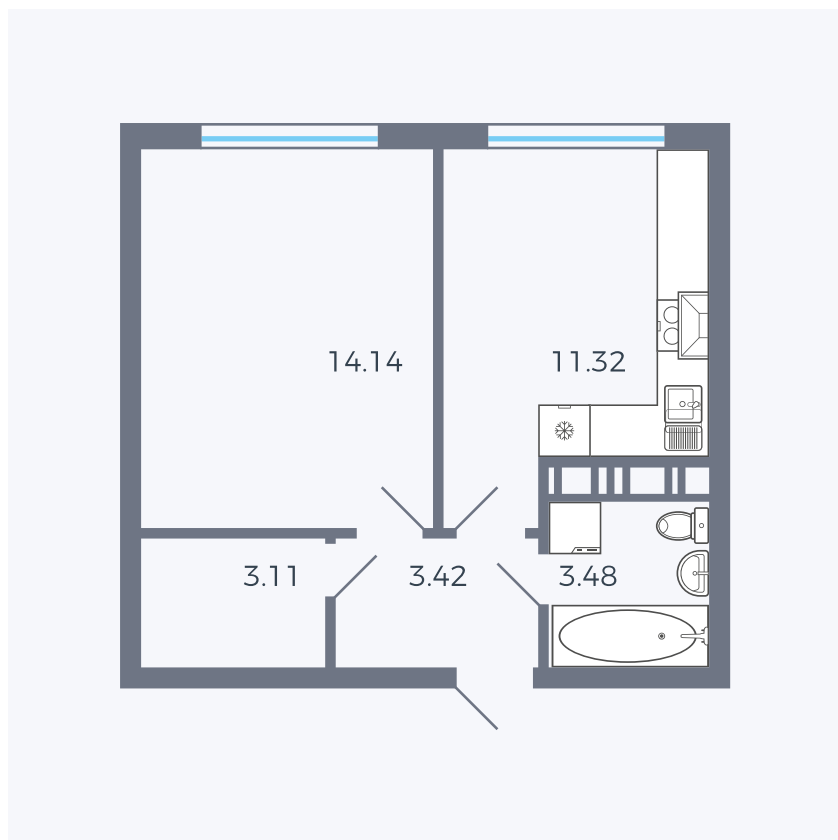

Планировка тип 142

Комнат	1
Площадь	36.3 – 38.55 м ²

Данный тип планировки доступен в кварталах:

42, 1.2

Цена:

по запросу

Вы можете получить консультацию позвонив по номеру **+7 (846) 264-00-64**

Для заметок
