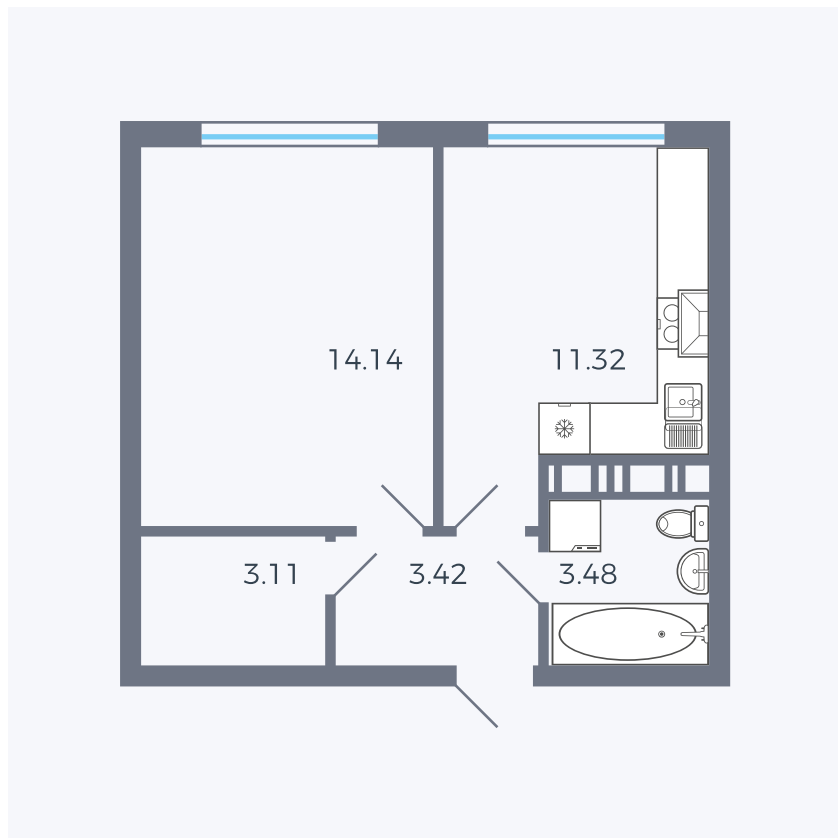

# Планировка тип 142

Комнат	1
Площадь	35.56 – 38.55 м <sup>2</sup>

Данный тип планировки доступен в кварталах:

**42, 1.2**

Цена:

**по запросу**

Вы можете получить консультацию позвонив по номеру **+7 (846) 264-00-64**