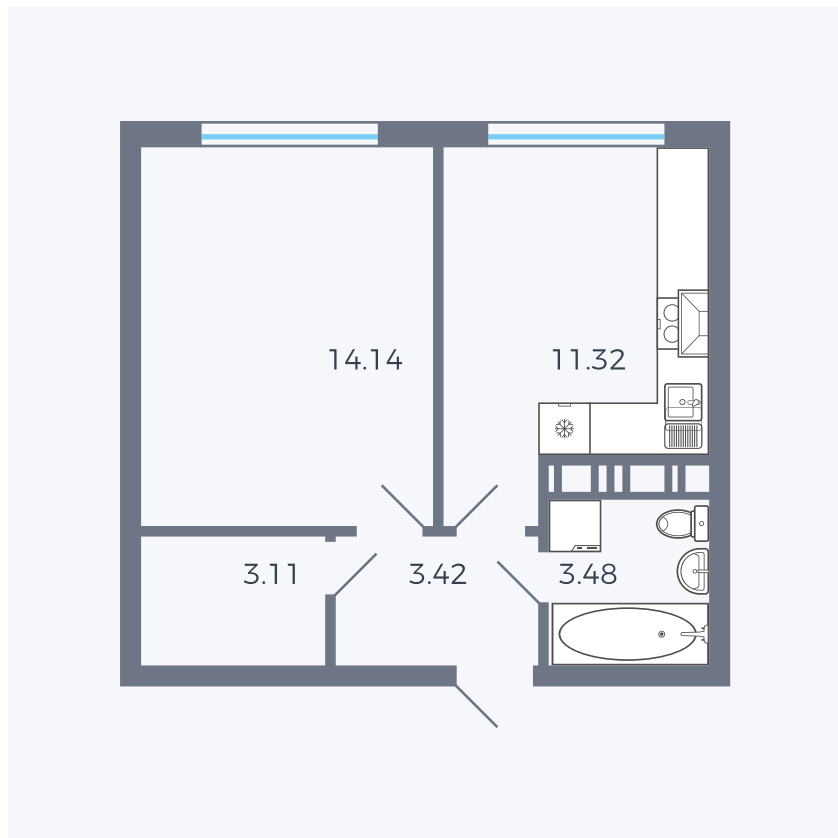

Планировка тип 142

Комнат	1
Площадь	35.56 – 38.55 м ²

Данный тип планировки доступен в кварталах:

42, 1.2

Цена:

по запросу

Вы можете получить консультацию позвонив по номеру **+7 (846) 264-00-64**

Для заметок
