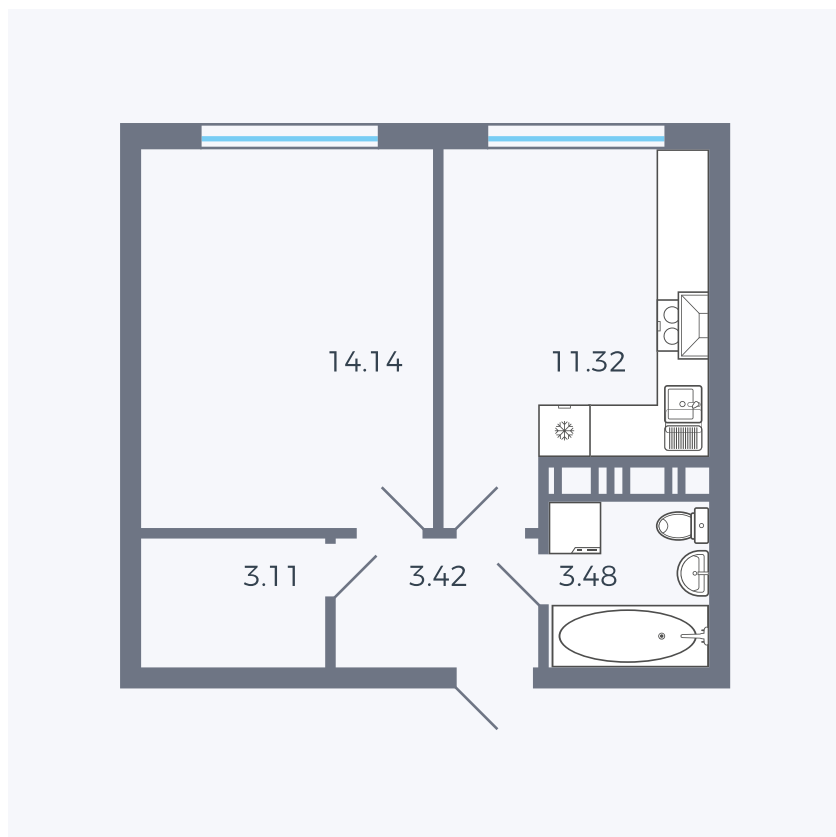

Планировка тип 142

Комнат	1
Площадь	36.3 – 38.55 м ²

Данный тип планировки доступен в кварталах:

1.2

Цена:

по запросу

Вы можете получить консультацию позвонив по номеру **+7 (846) 264-00-64**

Для заметок
