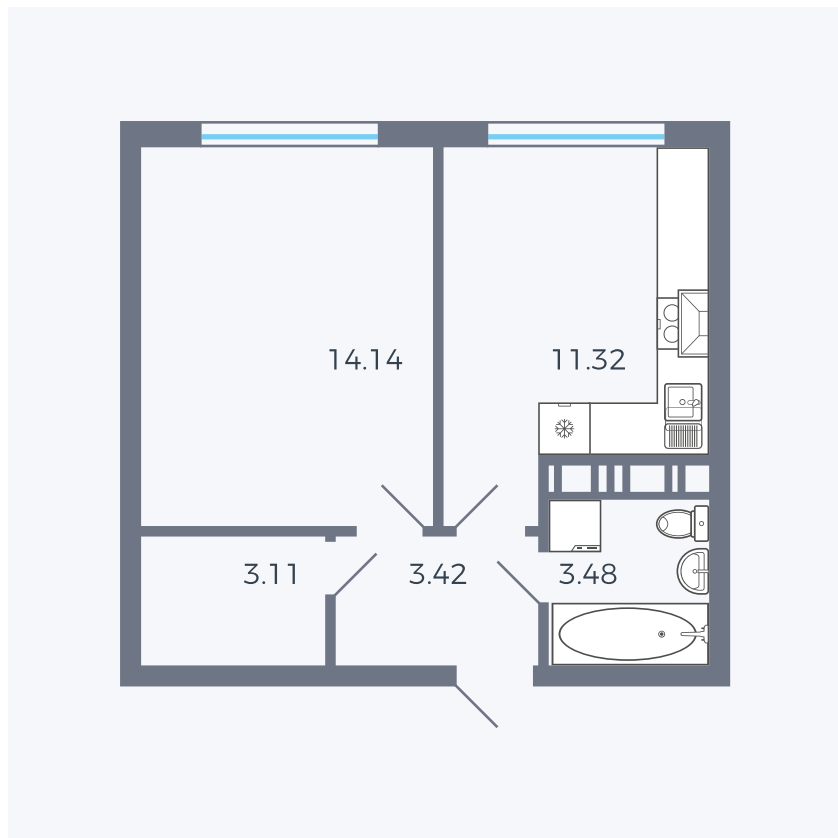

# Планировка тип 142

Комнат	1
Площадь	36.3 – 38.55 м <sup>2</sup>

Данный тип планировки доступен в кварталах:

**42, 1.2**

Цена:

**по запросу**

Вы можете получить консультацию позвонив по номеру **+7 (846) 264-00-64**