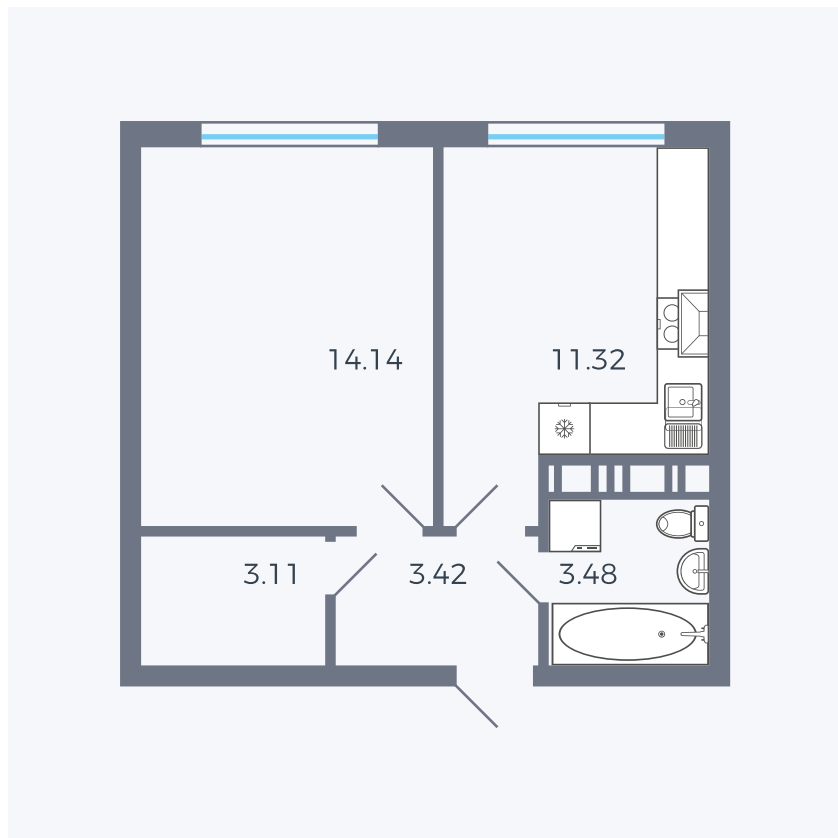

Планировка тип 142

Комнат	1
Площадь	36.3 – 38.55 м ²

Данный тип планировки доступен в кварталах:

1.2

Цена:

по запросу

Вы можете получить консультацию позвонив по номеру **+7 (846) 264-00-64**

Для заметок
