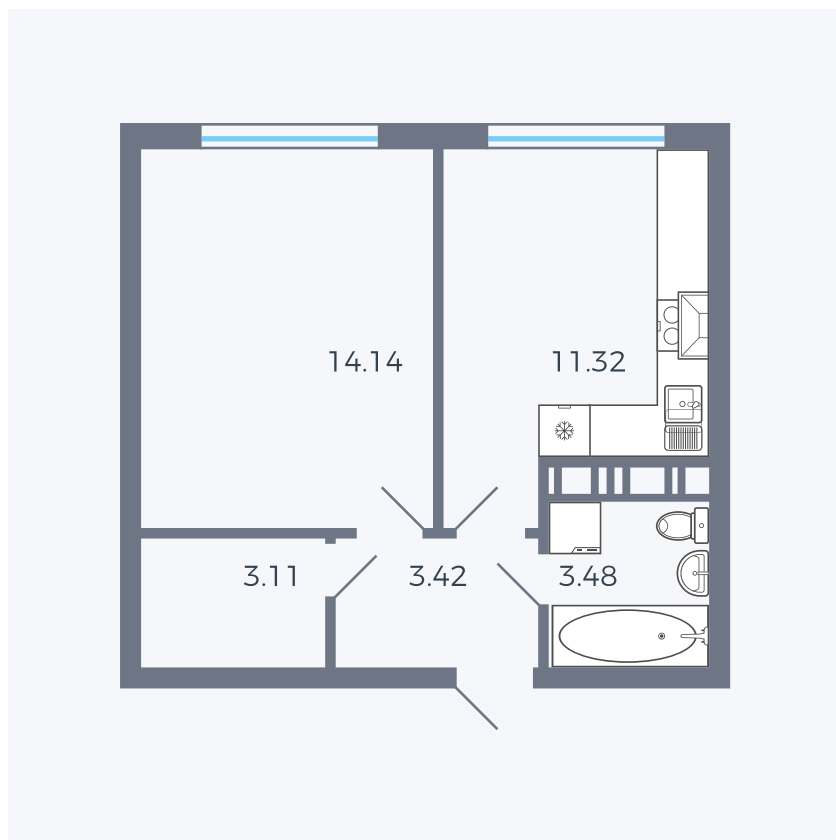

# Планировка тип 142

Комнат	1
Площадь	36.3 – 38.55 м <sup>2</sup>

Данный тип планировки доступен в кварталах:

**1.2**

Цена:

**по запросу**

Вы можете получить консультацию позвонив по номеру **+7 (846) 264-00-64**