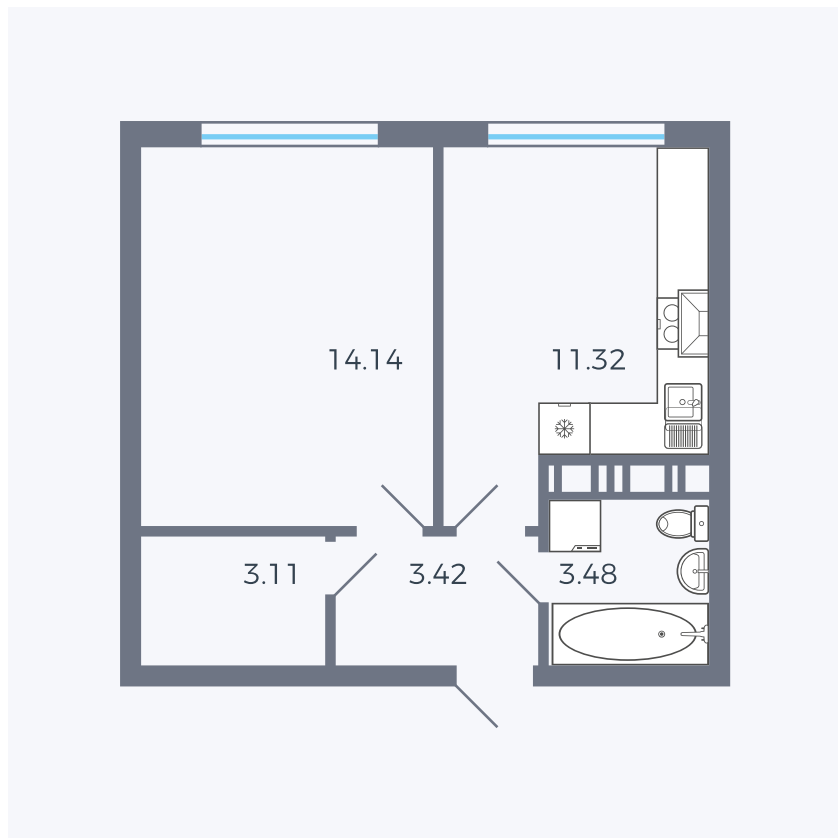

Планировка тип 142

Комнат 1

Площадь 35.56 – 38.55 м²

Данный тип планировки доступен в кварталах:

42, 1.2

Цена:

по запросу

Вы можете получить консультацию позвонив по номеру **+7 (846) 264-00-64**