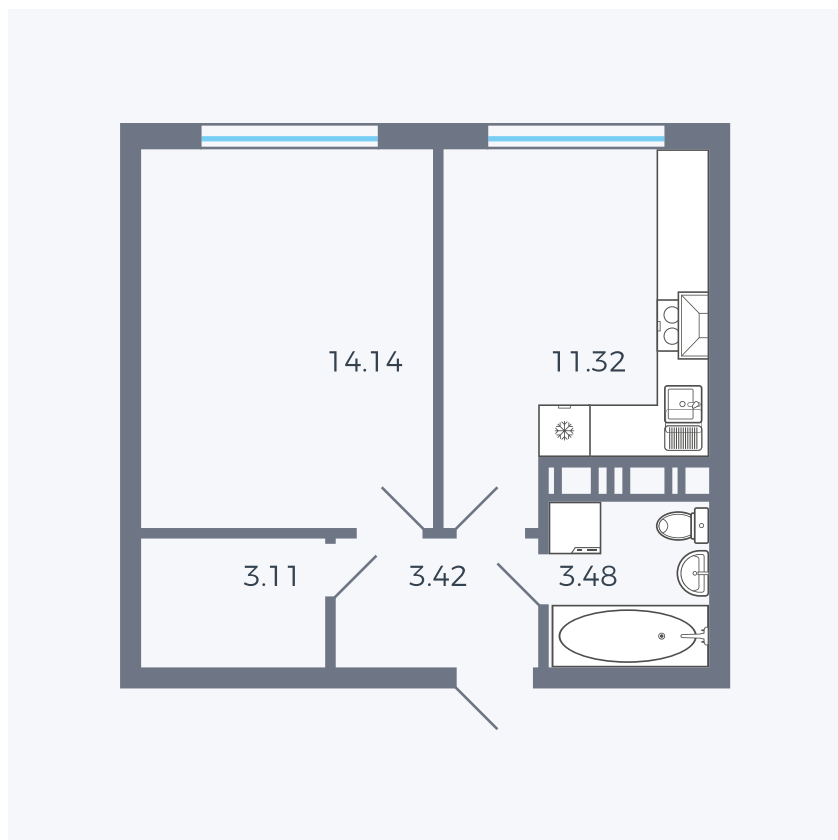

Планировка тип 142

Комнат	1
Площадь	35.56 – 38.55 м ²

Данный тип планировки доступен в кварталах:

42, 1.2

Цена:

по запросу

Вы можете получить консультацию позвонив по номеру **+7 (846) 264-00-64**

Для заметок
