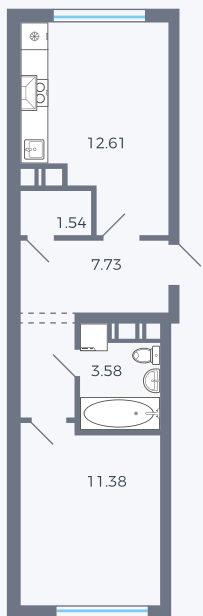

# Планировка тип 140

Комнат ..... 1

Площадь ..... 36.67 м<sup>2</sup>

Данный тип планировки доступен в кварталах:

**42**

Цена:

**по запросу**

Вы можете получить консультацию позвонив по номеру **+7 (846) 264-00-64**