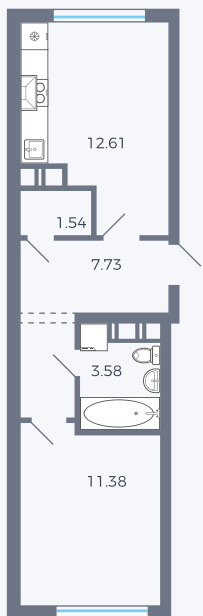

Планировка тип 140

Комнат 1

Площадь 36.67 м²

Данный тип планировки доступен в кварталах:

42

Цена:

по запросу

Вы можете получить консультацию позвонив по номеру **+7 (846) 264-00-64**