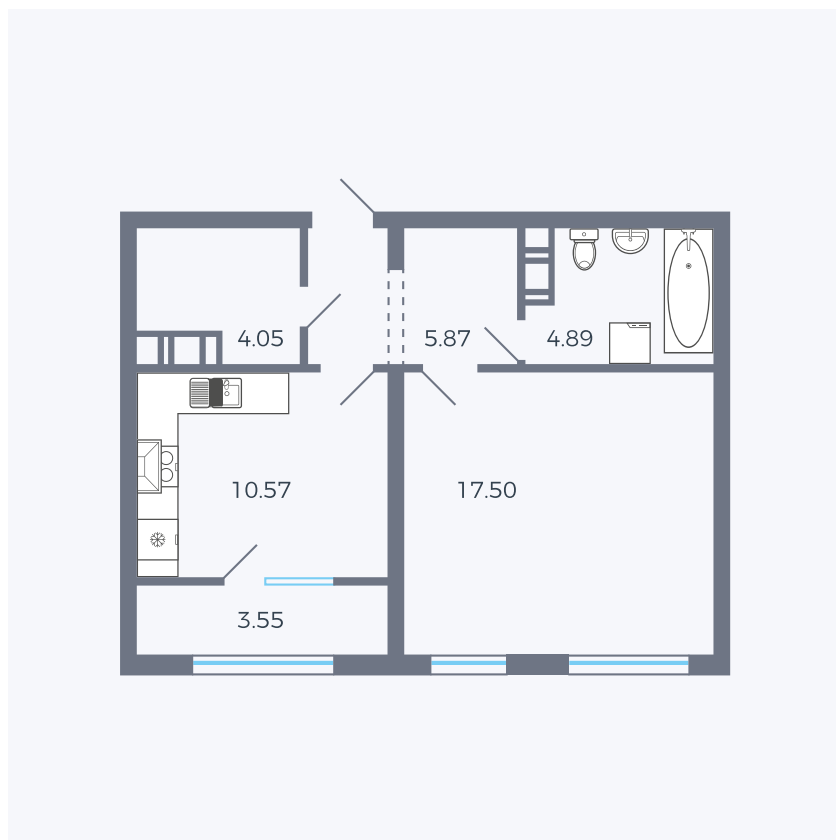

# Планировка тип 139

Комнат	1
Площадь	45.73 м <sup>2</sup>

Данный тип планировки доступен в кварталах:

**42**

Цена:

**по запросу**

Вы можете получить консультацию позвонив по номеру **+7 (846) 264-00-64**

Для заметок