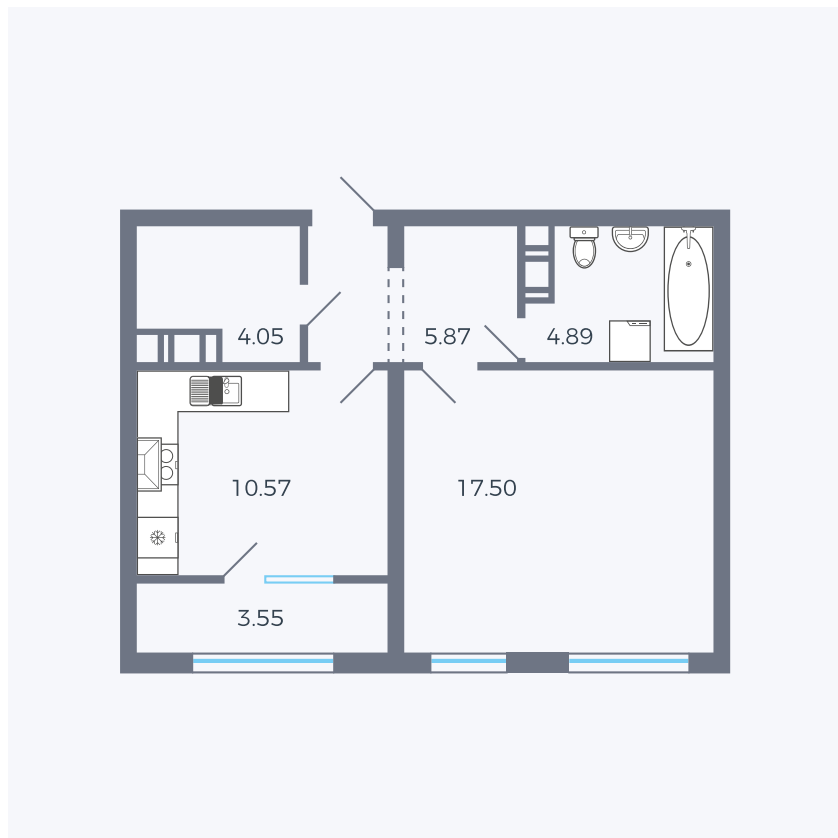

Планировка тип 139

Комнат	1
Площадь	45.73 м ²

Данный тип планировки доступен в кварталах:

42

Цена:

по запросу

Вы можете получить консультацию позвонив по номеру **+7 (846) 264-00-64**

Для заметок
