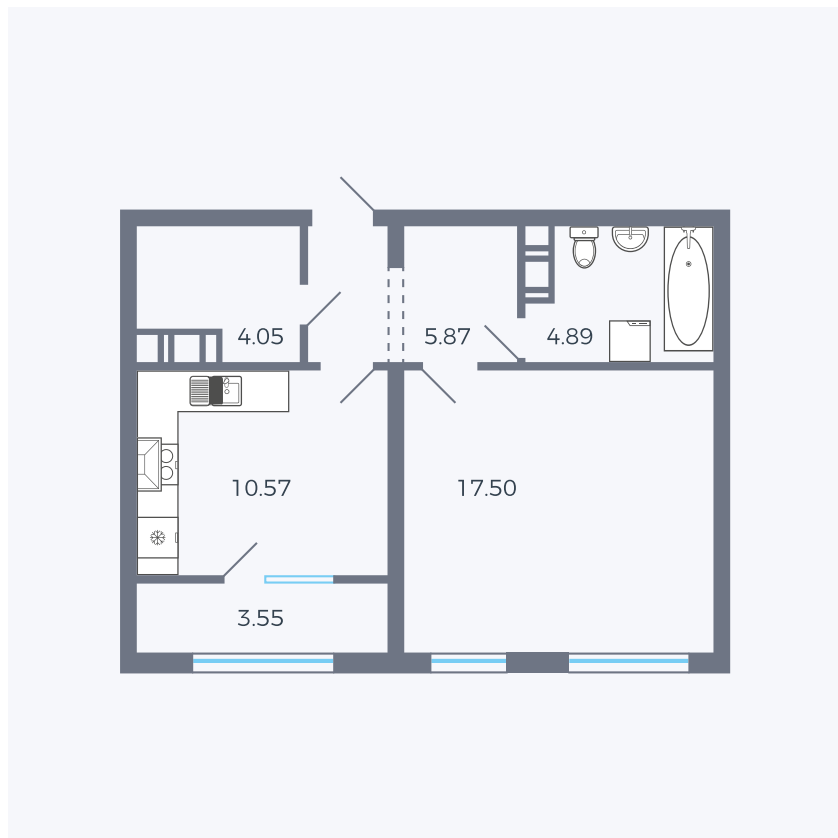

# Планировка тип 139

Комнат	1
Площадь	45.73 м <sup>2</sup>

Данный тип планировки доступен в кварталах:

**42**

Цена:

**по запросу**

Вы можете получить консультацию позвонив по номеру **+7 (846) 264-00-64**