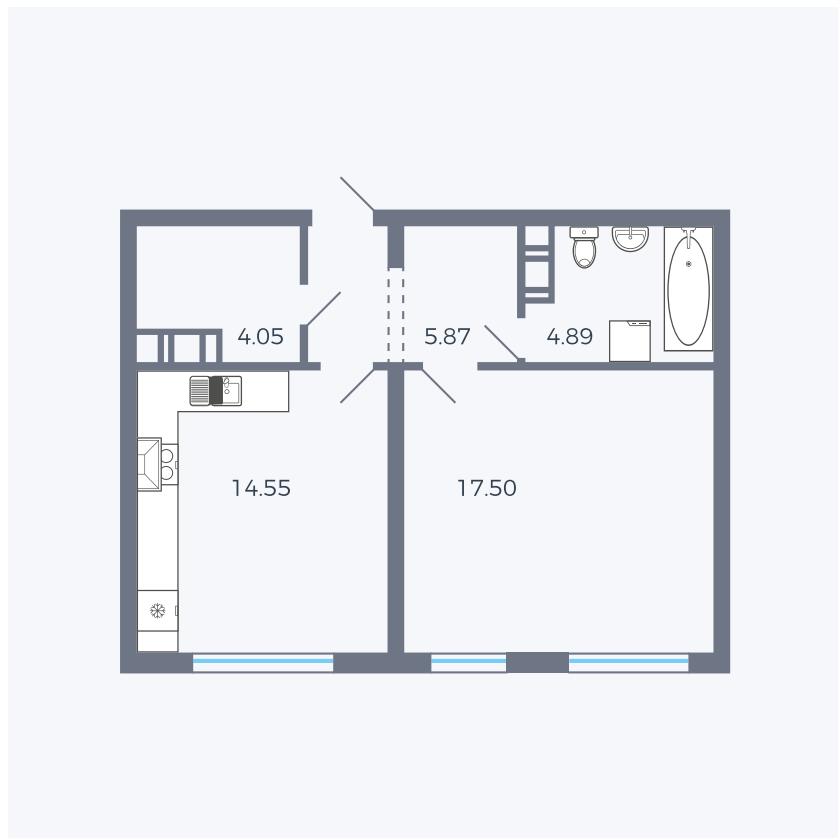

# Планировка тип 138

Комнат ..... 1

Площадь ..... 46.38 м<sup>2</sup>

Данный тип планировки доступен в кварталах:

**42**

Цена:

**по запросу**

Вы можете получить консультацию позвонив по номеру **+7 (846) 264-00-64**