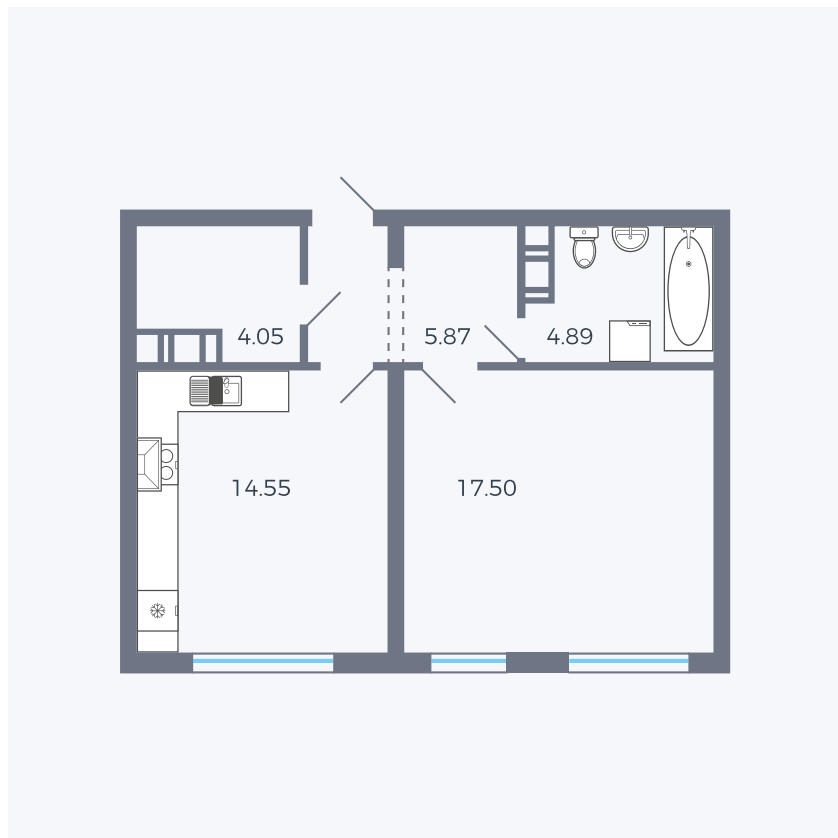

# Планировка тип 138

Комнат	1
Площадь	46.38 м <sup>2</sup>

Данный тип планировки доступен в кварталах:

**42**

Цена:

**по запросу**

Вы можете получить консультацию позвонив по номеру **+7 (846) 264-00-64**

Для заметок