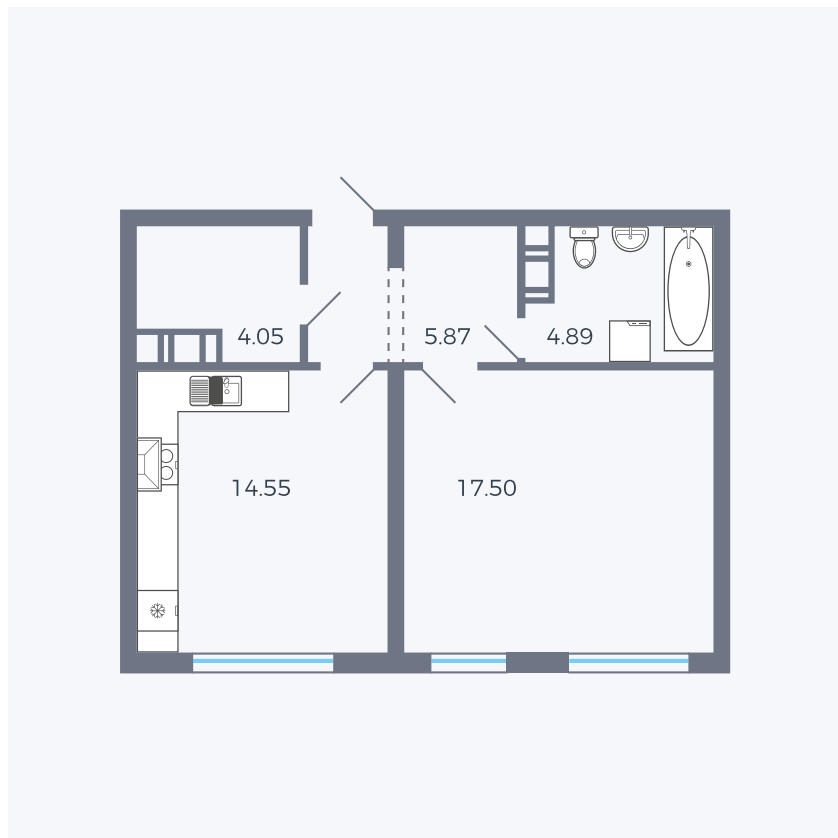

Планировка тип 138

Комнат 1

Площадь 46.38 м²

Данный тип планировки доступен в кварталах:

42

Цена:

по запросу

Вы можете получить консультацию позвонив по номеру **+7 (846) 264-00-64**