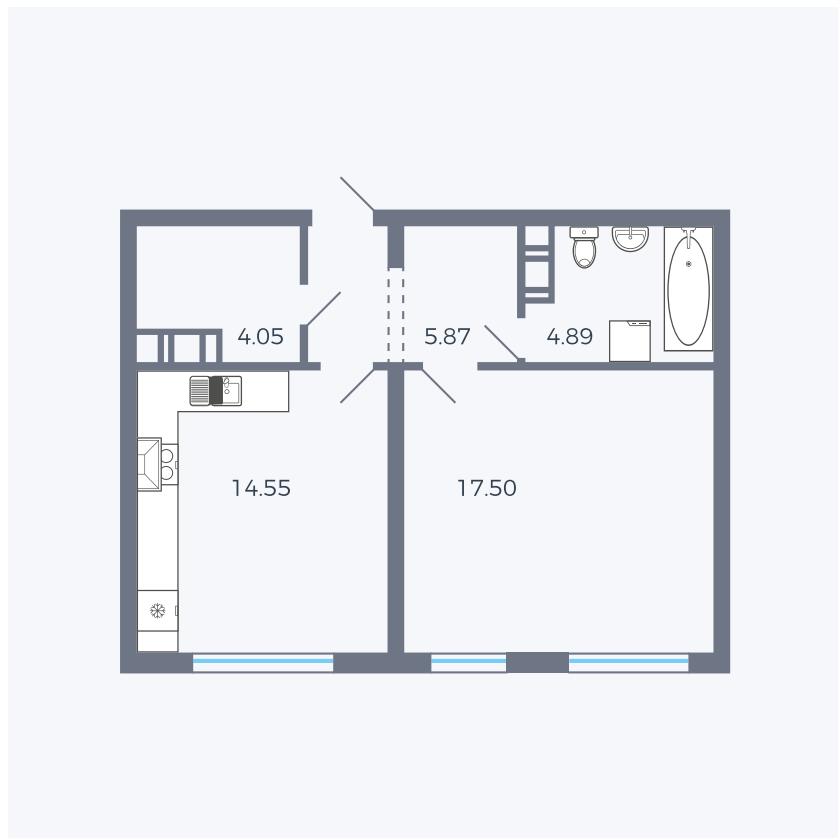

Планировка тип 138

Комнат	1
Площадь	46.38 м ²

Данный тип планировки доступен в кварталах:

42

Цена:

по запросу

Вы можете получить консультацию позвонив по номеру **+7 (846) 264-00-64**

Для заметок
