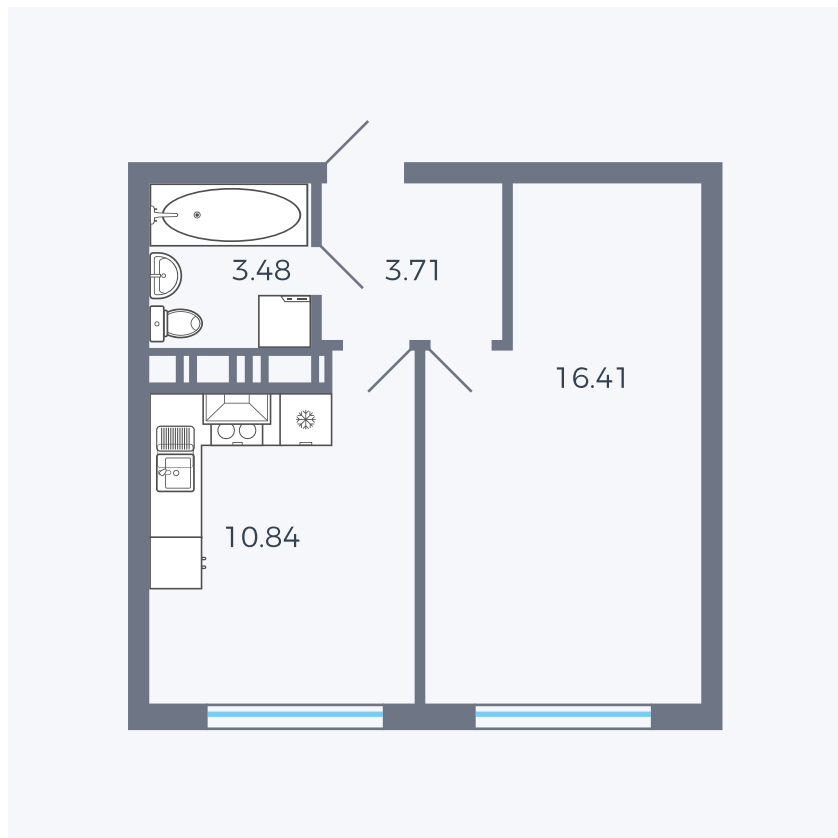

Планировка тип 135з

Комнат	1
Площадь	35.61 м ²

Данный тип планировки доступен в кварталах:

1.2

Цена:

по запросу

Вы можете получить консультацию позвонив по номеру **+7 (846) 264-00-64**

Для заметок
