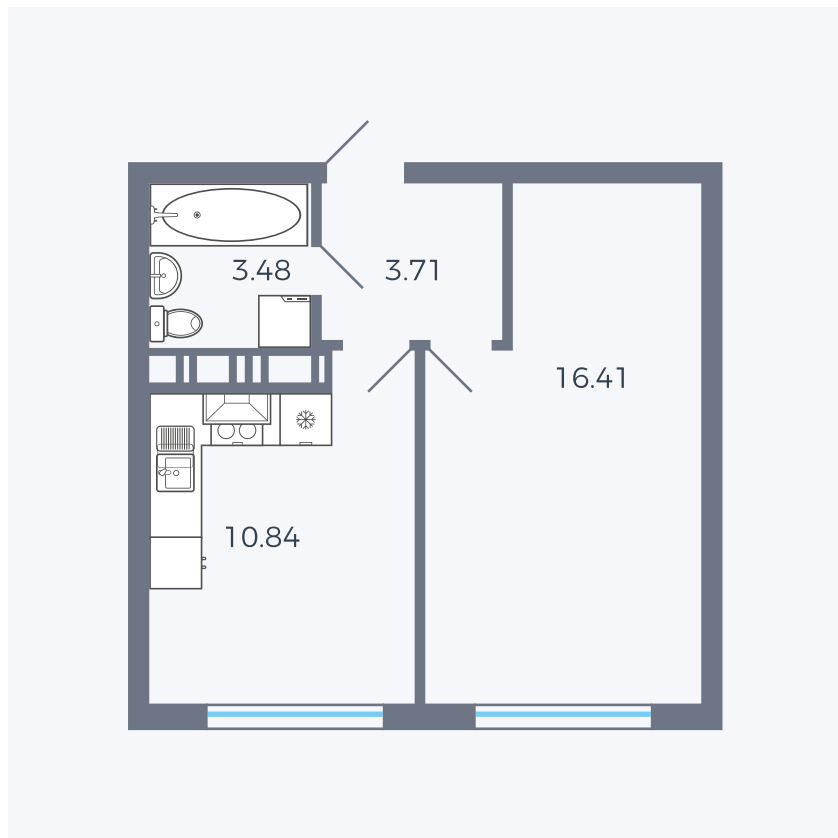

# Планировка тип 135з

Комнат	1
Площадь	33.77 – 35.61 м <sup>2</sup>

Данный тип планировки доступен в кварталах:

**42, 1.2**

Цена:

**по запросу**

Вы можете получить консультацию позвонив по номеру **+7 (846) 264-00-64**