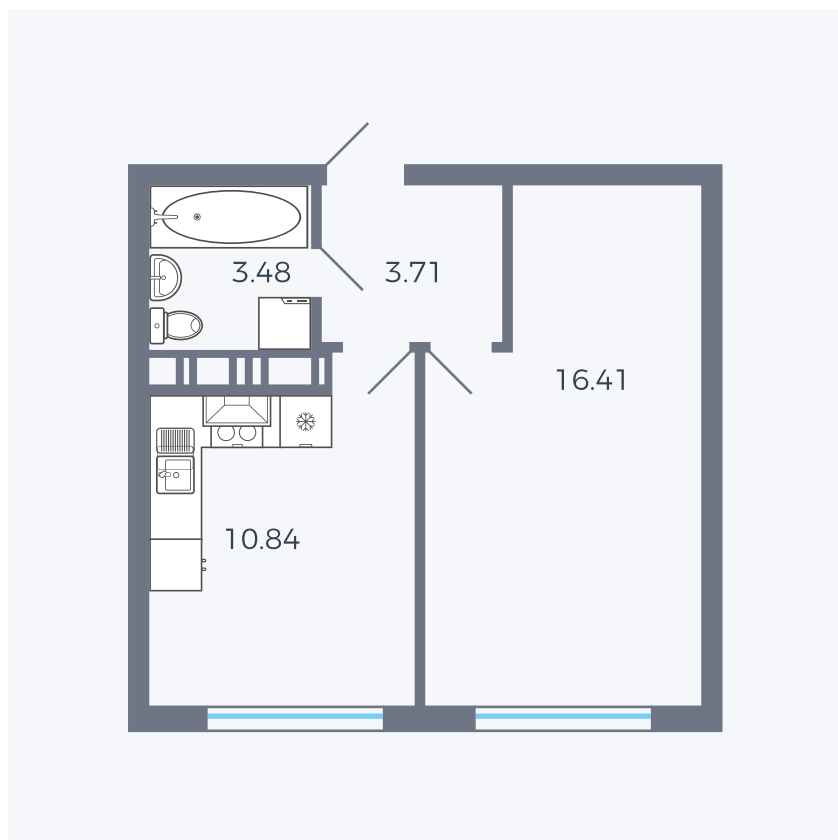

Планировка тип 135з

Комнат	1
Площадь	35.61 м ²

Данный тип планировки доступен в кварталах:

1.2

Цена:

по запросу

Вы можете получить консультацию позвонив по номеру **+7 (846) 264-00-64**

Для заметок
