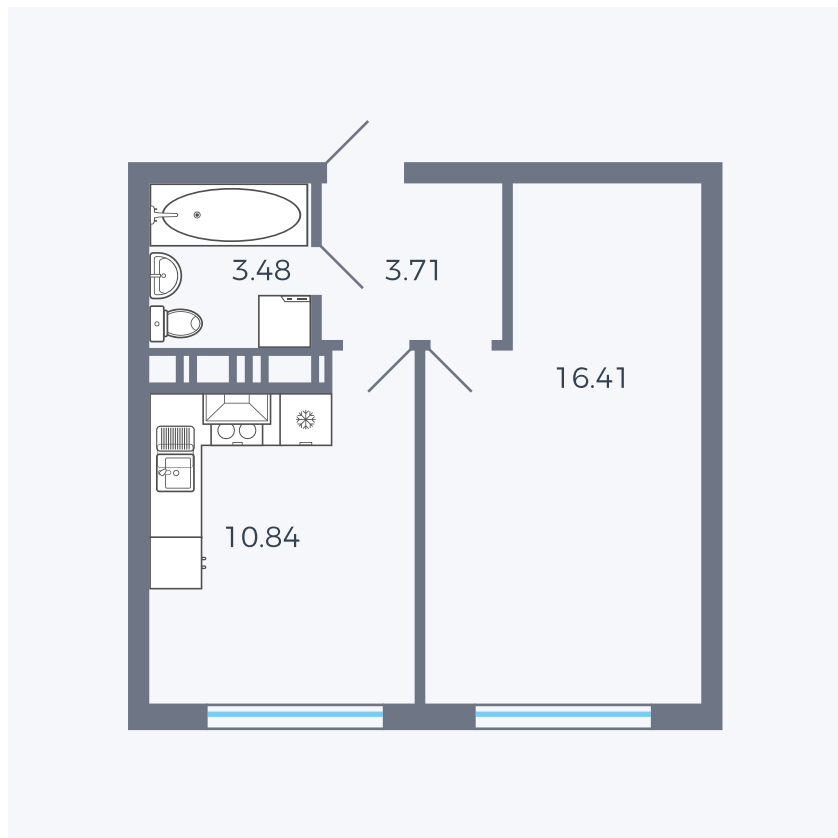

# Планировка тип 135з

Комнат	1
Площадь	35.61 м <sup>2</sup>

Данный тип планировки доступен в кварталах:

**1.2**

Цена:

**по запросу**

Вы можете получить консультацию позвонив по номеру **+7 (846) 264-00-64**