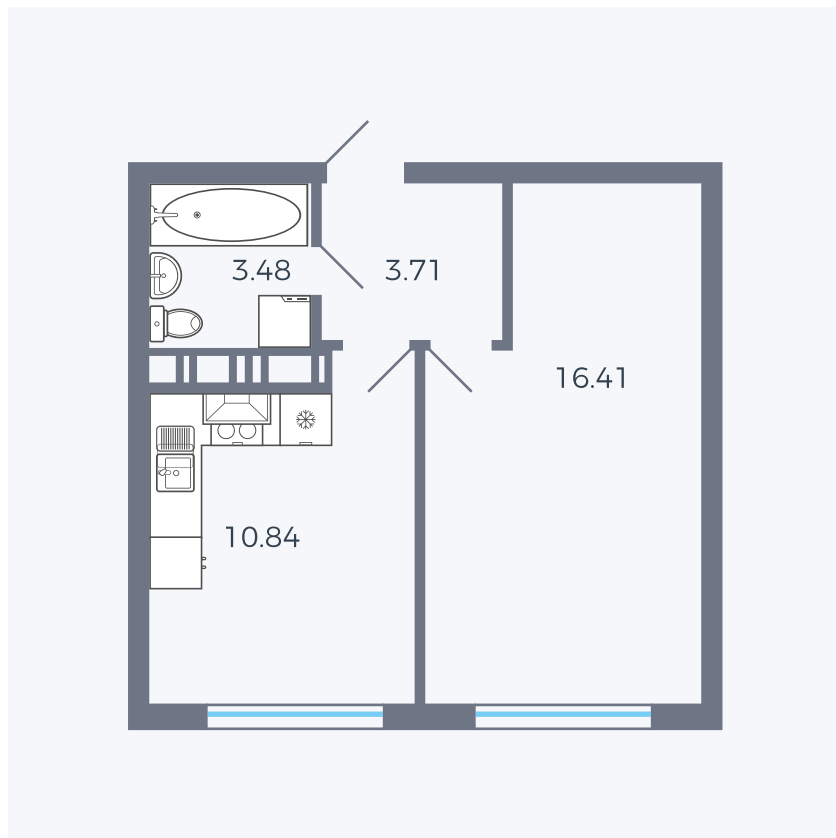

Планировка тип 135з

Комнат 1

Площадь 33.77 – 35.61 м²

Данный тип планировки доступен в кварталах:

42, 1.2

Цена:

по запросу

Вы можете получить консультацию позвонив по номеру **+7 (846) 264-00-64**