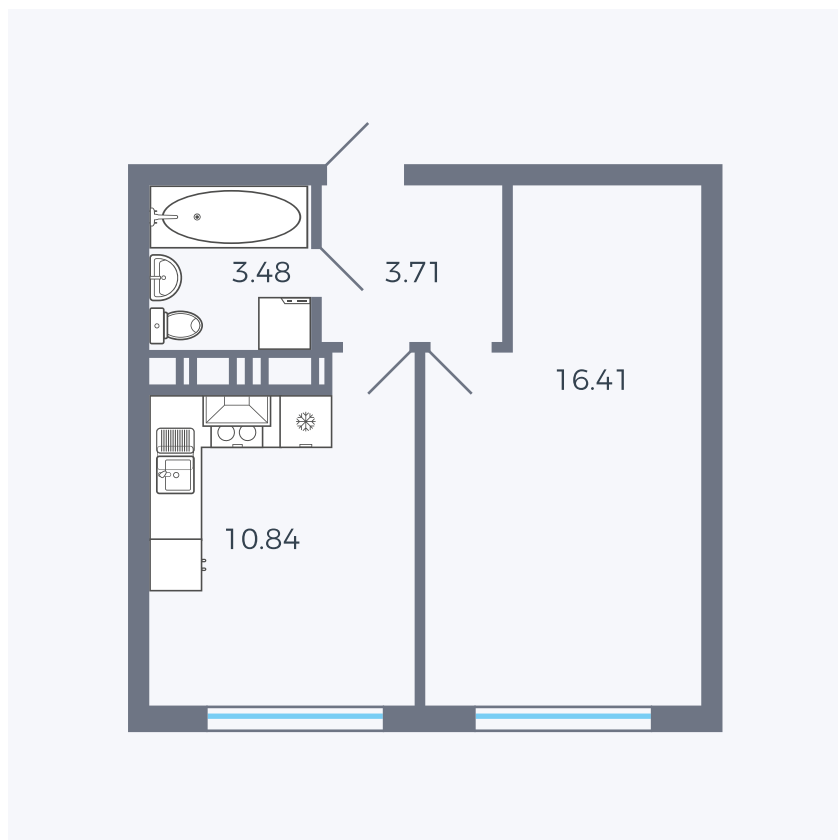

# Планировка тип 135з

Комнат ..... 1

Площадь ..... 33.77 – 35.61 м<sup>2</sup>

Данный тип планировки доступен в кварталах:

**42, 1.2**

Цена:

**по запросу**

Вы можете получить консультацию позвонив по номеру **+7 (846) 264-00-64**