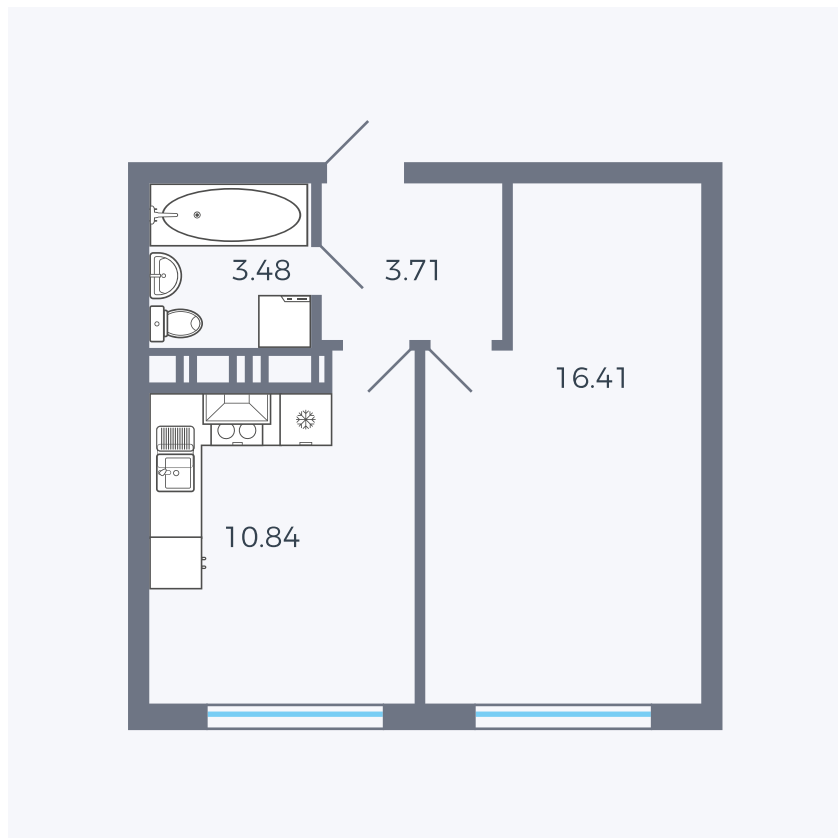

Планировка тип 135з

Комнат 1

Площадь 33.77 – 35.61 м²

Данный тип планировки доступен в кварталах:

42, 1.2

Цена:

по запросу

Вы можете получить консультацию позвонив по номеру **+7 (846) 264-00-64**