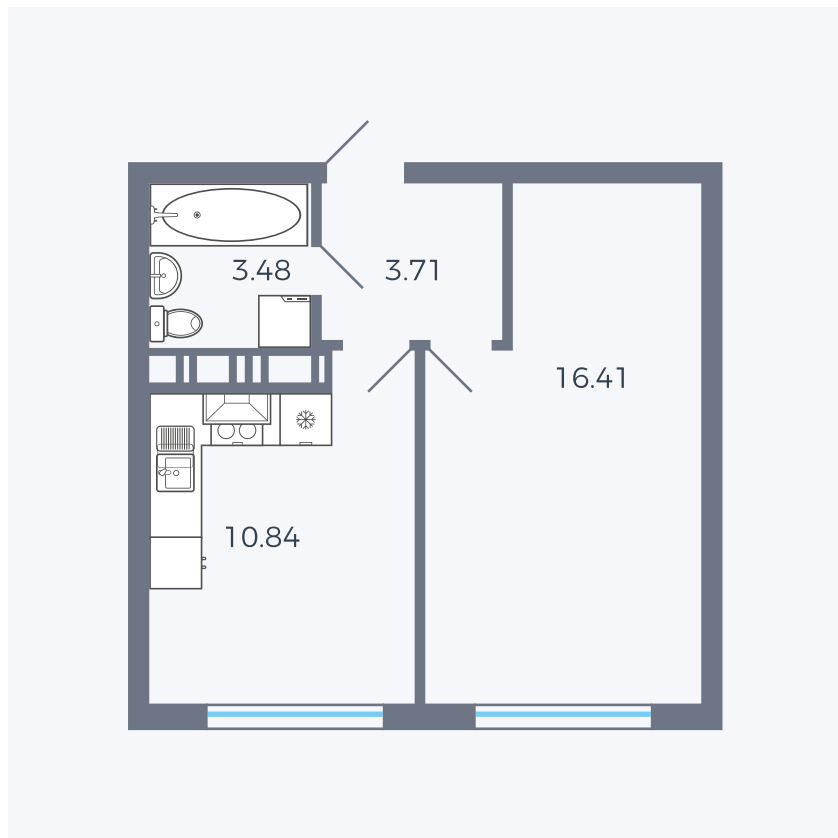

Планировка тип 135з

Комнат	1
Площадь	33.77 – 35.61 м ²

Данный тип планировки доступен в кварталах:

42, 1.2

Цена:

по запросу

Вы можете получить консультацию позвонив по номеру **+7 (846) 264-00-64**

Для заметок
