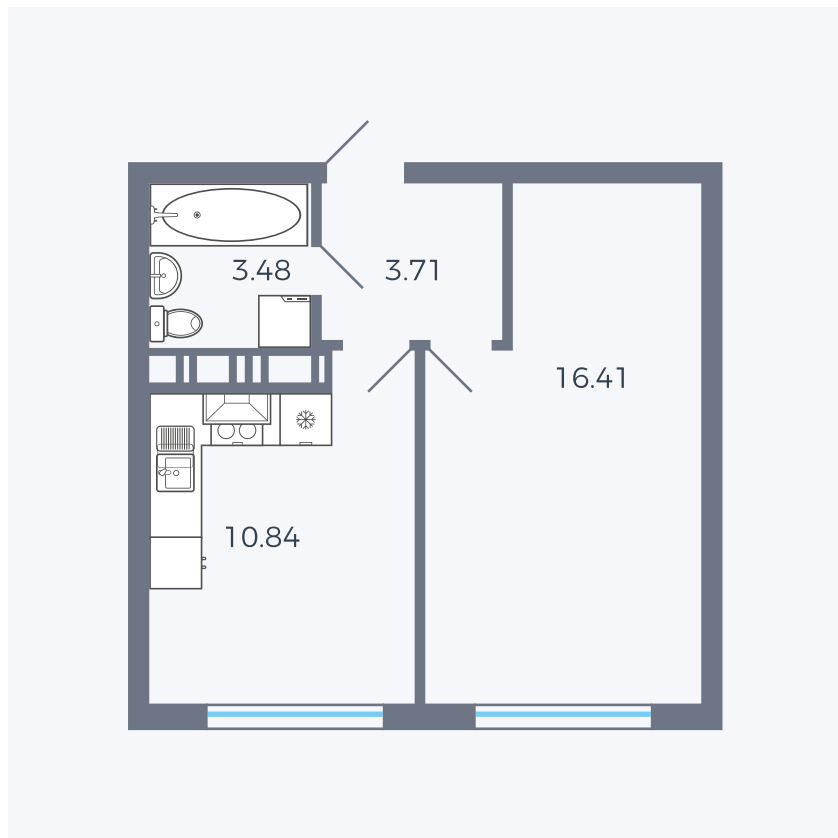

# Планировка тип 135з

Комнат ..... 1

Площадь ..... 33.77 – 35.61 м<sup>2</sup>

Данный тип планировки доступен в кварталах:

**42, 1.2**

Цена:

**по запросу**

Вы можете получить консультацию позвонив по номеру **+7 (846) 264-00-64**