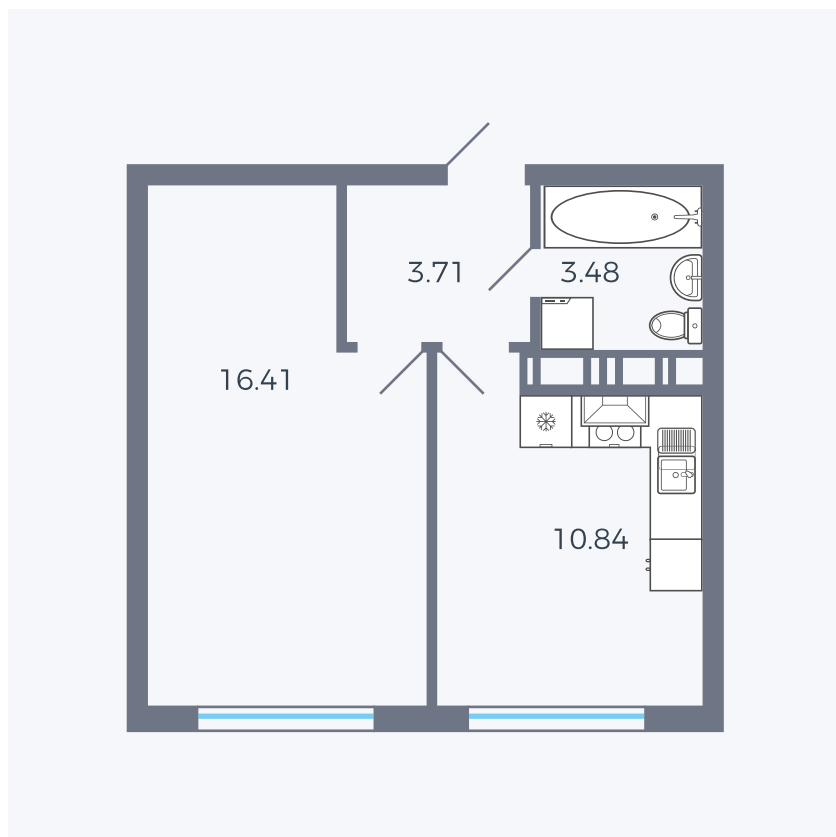

Планировка тип 135

Комнат 1

Площадь 33.82 м²

Данный тип планировки доступен в кварталах:

1.2

Цена:

по запросу

Вы можете получить консультацию
позвонив по номеру **+7 (846) 264-00-64**