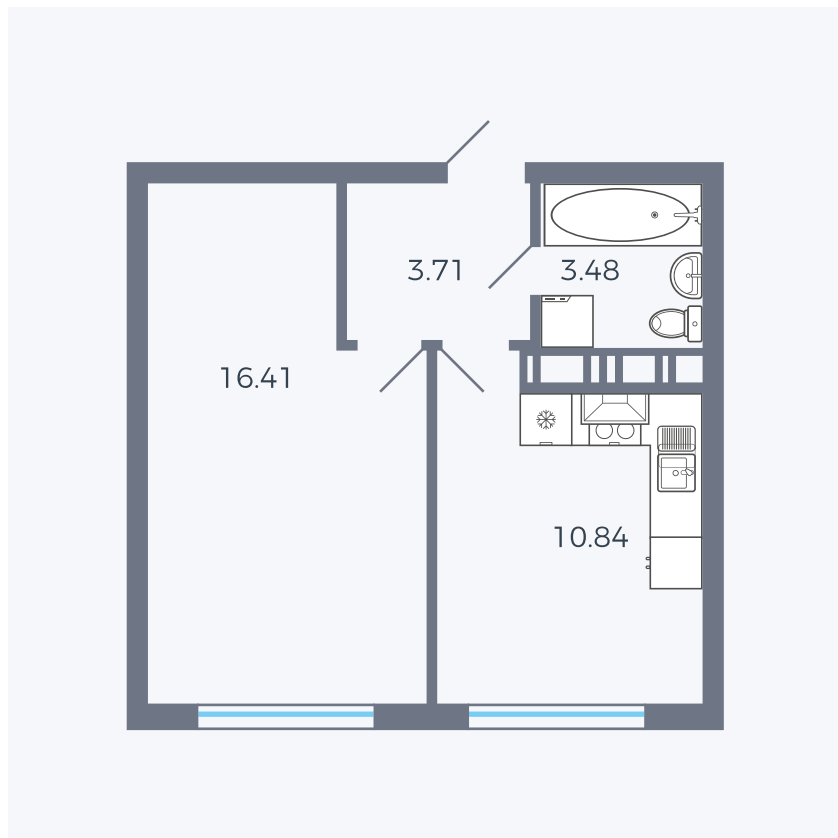

# Планировка тип 135

Комнат ..... 1

Площадь ..... 33.82 м<sup>2</sup>

Данный тип планировки доступен в кварталах:

**1.2**

Цена:

**по запросу**

Вы можете получить консультацию  
позвонив по номеру **+7 (846) 264-00-64**