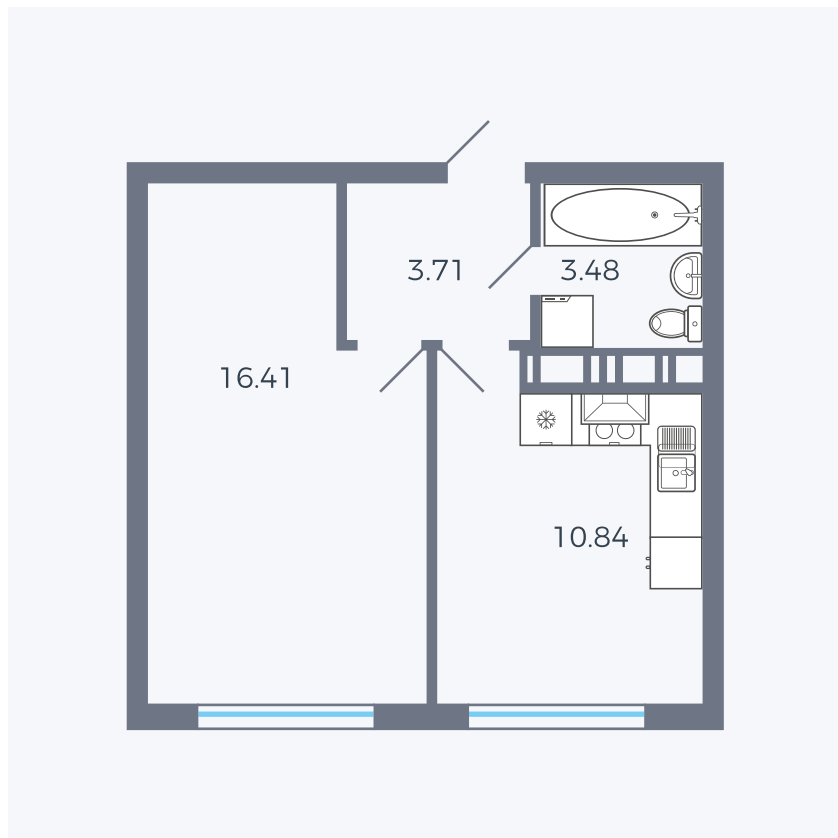

Планировка тип 135

Комнат	1
Площадь	33.77 - 34.44 м ²

Данный тип планировки доступен в кварталах:

42

Цена:

по запросу

Вы можете получить консультацию позвонив по номеру **+7 (846) 264-00-64**

Для заметок
