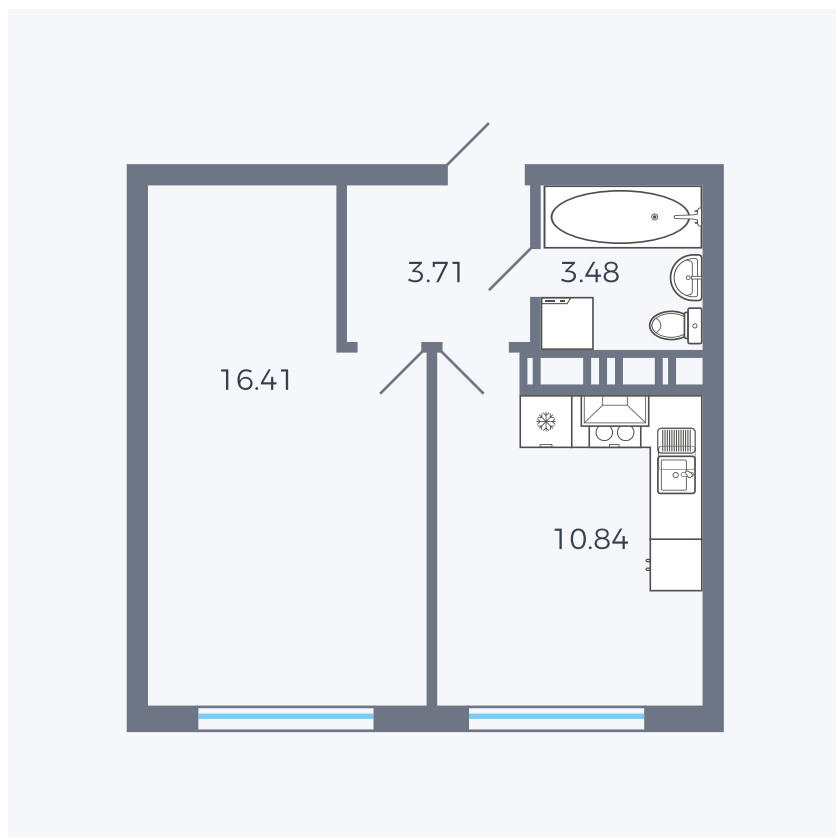

# Планировка тип 135

Комнат	1
Площадь	33.77 - 34.44 м <sup>2</sup>

Данный тип планировки доступен в кварталах:

**42**

Цена:

**по запросу**

Вы можете получить консультацию позвонив по номеру **+7 (846) 264-00-64**