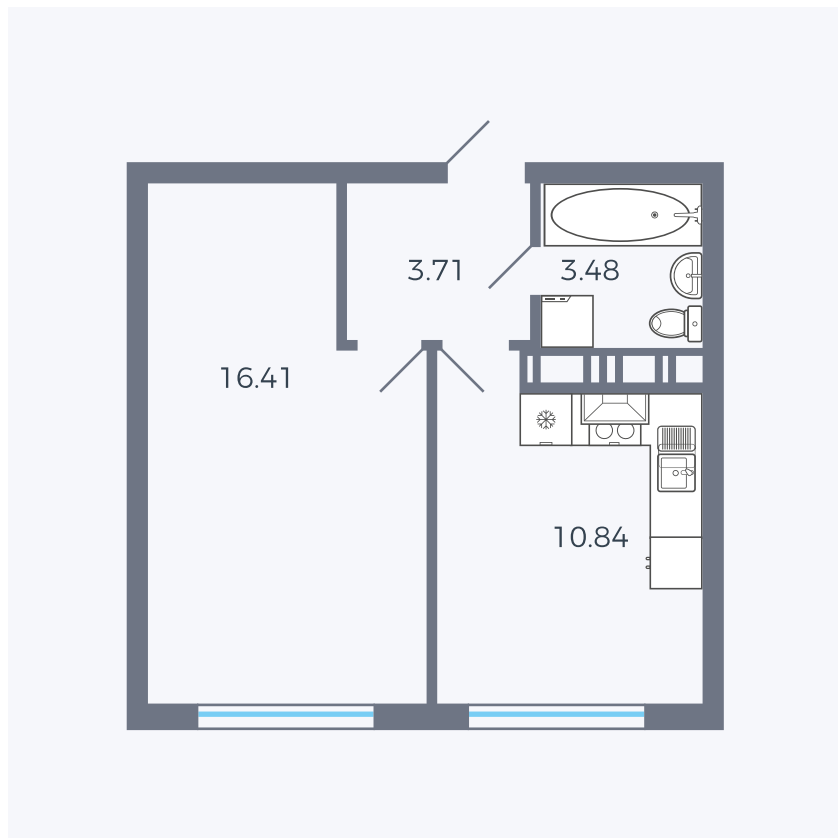

# Планировка тип 135

Комнат	Евро 2
Площадь	33.82 – 67.81 м <sup>2</sup>

Данный тип планировки доступен в кварталах:

**1.2**

Цена:

**по запросу**

Вы можете получить консультацию позвонив по номеру **+7 (846) 264-00-64**