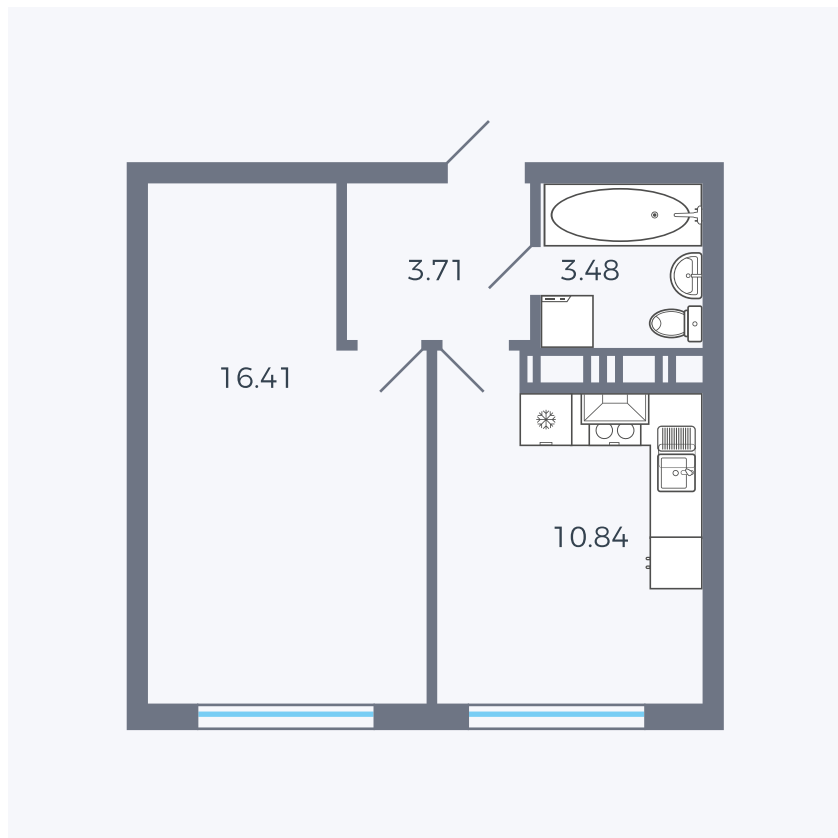

# Планировка тип 135

Комнат	1
Площадь	33.82 м <sup>2</sup>

Данный тип планировки доступен в кварталах:

**1.2**

Цена:

**по запросу**

Вы можете получить консультацию позвонив по номеру **+7 (846) 264-00-64**

Для заметок