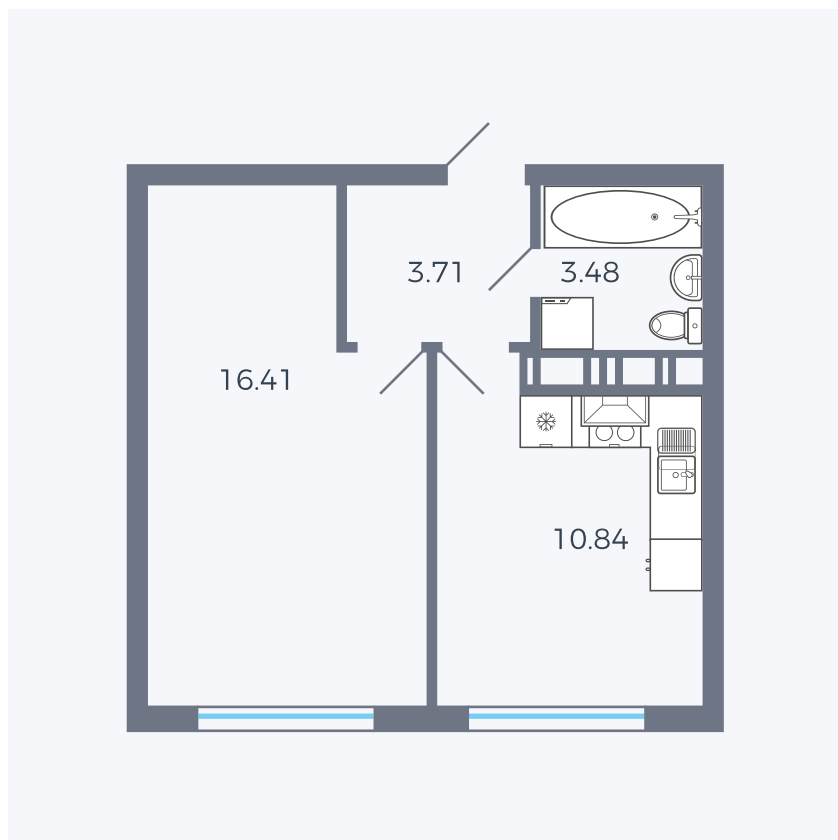

# Планировка тип 135

Комнат	1
Площадь	33.82 м <sup>2</sup>

Данный тип планировки доступен в кварталах:

**1.2**

Цена:

**по запросу**

Вы можете получить консультацию позвонив по номеру **+7 (846) 264-00-64**

Для заметок