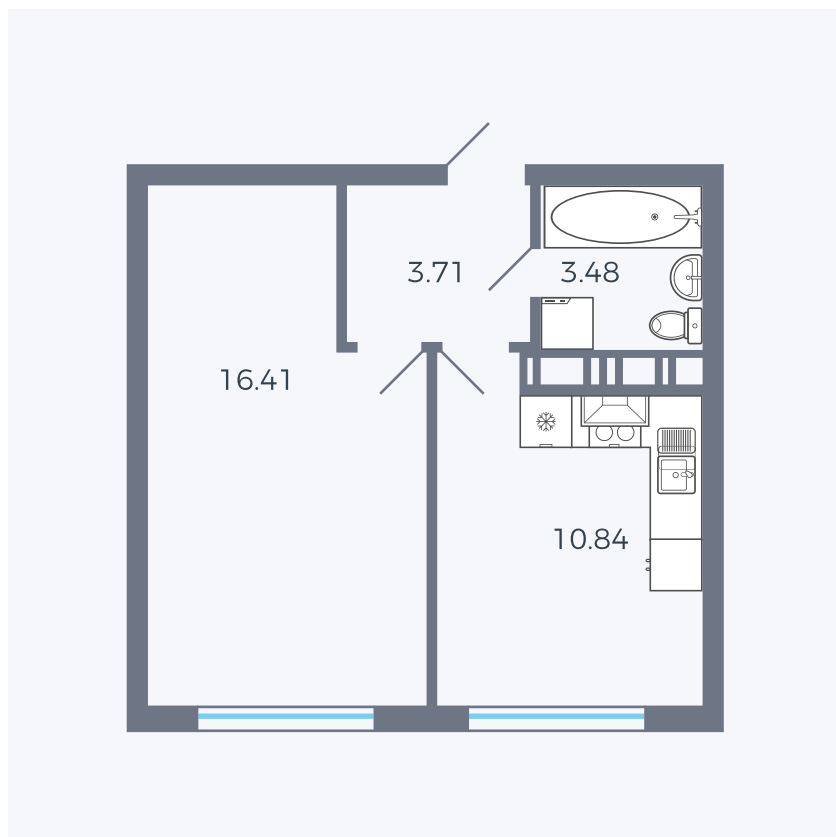

# Планировка тип 135

Комнат ..... 1

Площадь ..... 33.82 м<sup>2</sup>

Данный тип планировки доступен в кварталах:

**1.2**

Цена:

**по запросу**

Вы можете получить консультацию  
позвонив по номеру **+7 (846) 264-00-64**