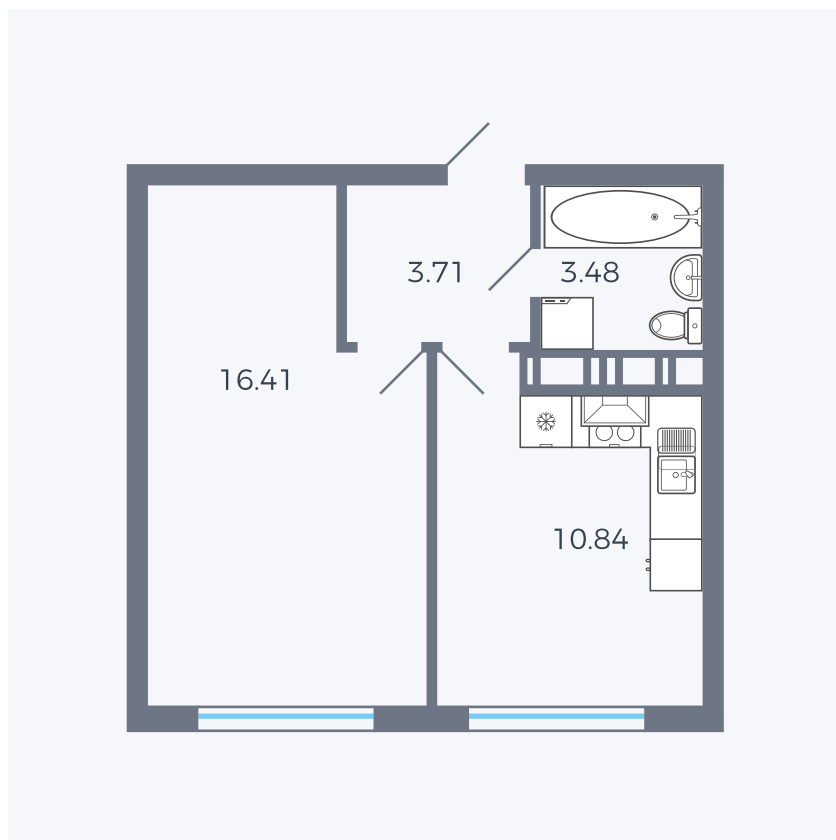

Планировка тип 135

Комнат	1
Площадь	33.82 м ²

Данный тип планировки доступен в кварталах:

1.2

Цена:

по запросу

Вы можете получить консультацию позвонив по номеру **+7 (846) 264-00-64**

Для заметок
