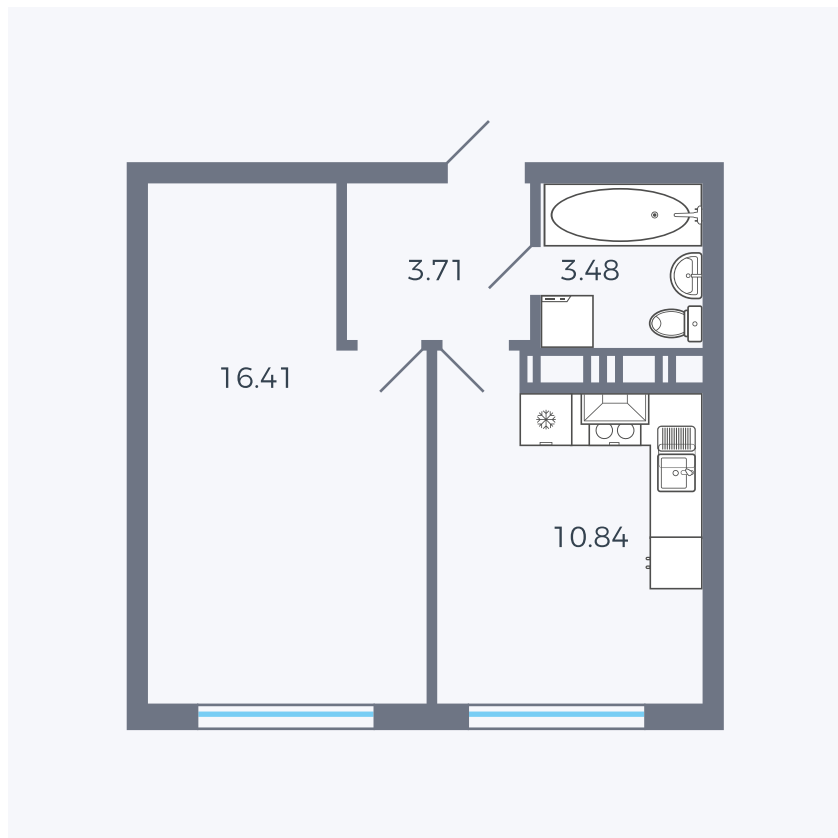

Планировка тип 135

Комнат	1
Площадь	33.82 м ²

Данный тип планировки доступен в кварталах:

1.2

Цена:

по запросу

Вы можете получить консультацию позвонив по номеру **+7 (846) 264-00-64**

Для заметок
