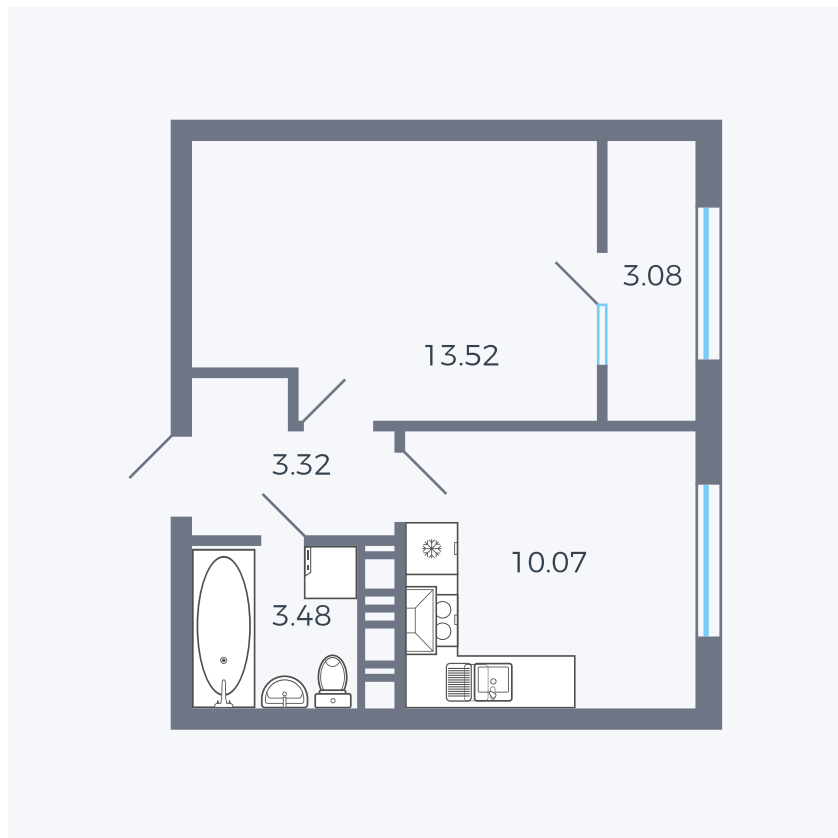

# Планировка тип 134з

Комнат ..... 1

Площадь ..... 33.09 – 41.74 м<sup>2</sup>

Данный тип планировки доступен в кварталах:

**42**

Цена:

**по запросу**

Вы можете получить консультацию позвонив по номеру **+7 (846) 264-00-64**