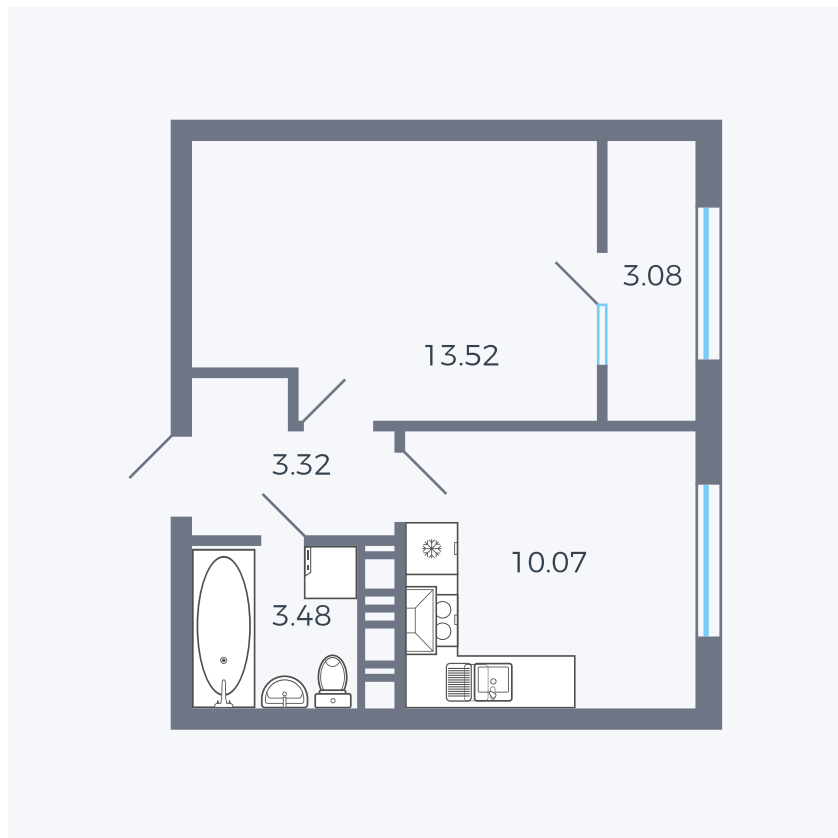

Планировка тип 134з

Комнат 1

Площадь 33.09 – 41.74 м²

Данный тип планировки доступен в кварталах:

42

Цена:

по запросу

Вы можете получить консультацию позвонив по номеру **+7 (846) 264-00-64**