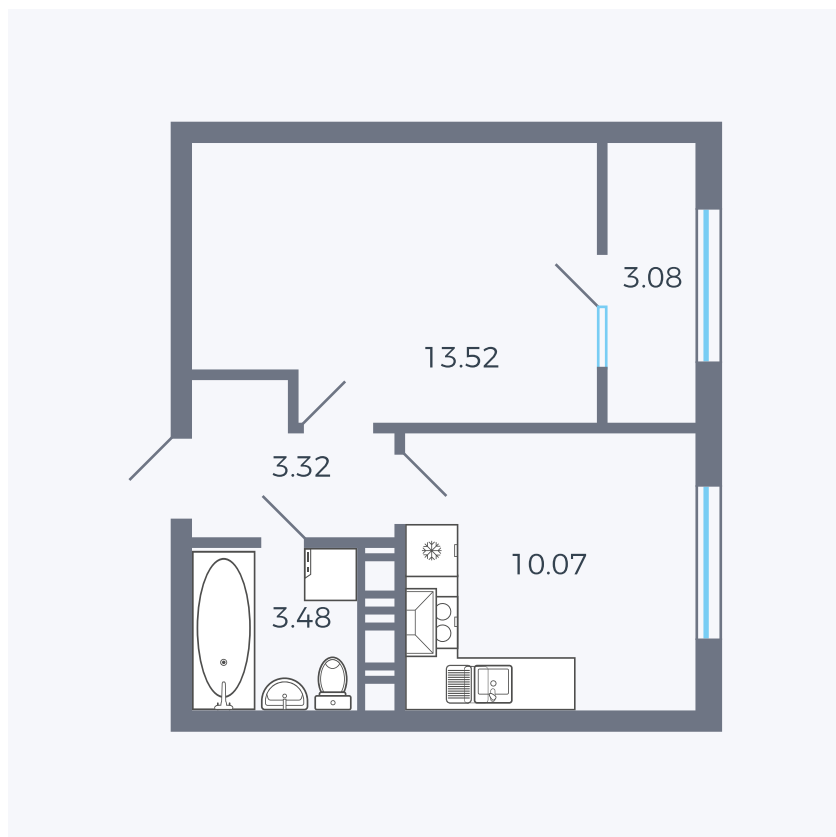

# Планировка тип 134з

Комнат	1
Площадь	33.09 – 41.74 м <sup>2</sup>

Данный тип планировки доступен в кварталах:

**42**

Цена:

**по запросу**

Вы можете получить консультацию позвонив по номеру **+7 (846) 264-00-64**