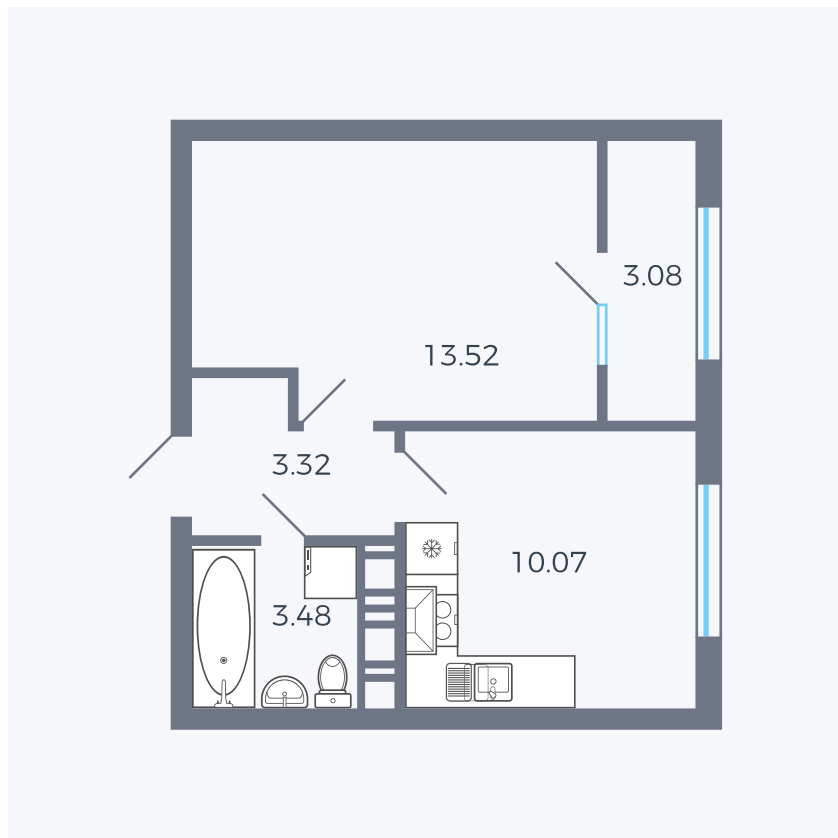

Планировка тип 134з

Комнат 1

Площадь 28.95 – 41.74 м²

Данный тип планировки доступен в кварталах:

42

Цена:

по запросу

Вы можете получить консультацию позвонив по номеру **+7 (846) 264-00-64**