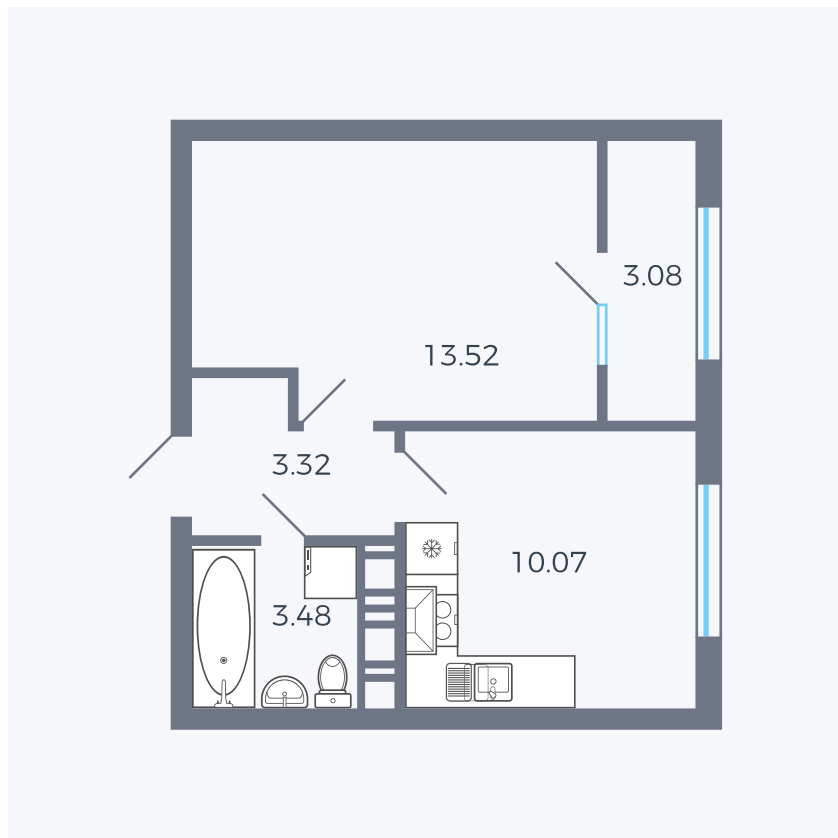

# Планировка тип 134з

Комнат ..... 1

Площадь ..... 28.95 – 41.74 м<sup>2</sup>

Данный тип планировки доступен в кварталах:

**42**

Цена:

**по запросу**

Вы можете получить консультацию позвонив по номеру **+7 (846) 264-00-64**