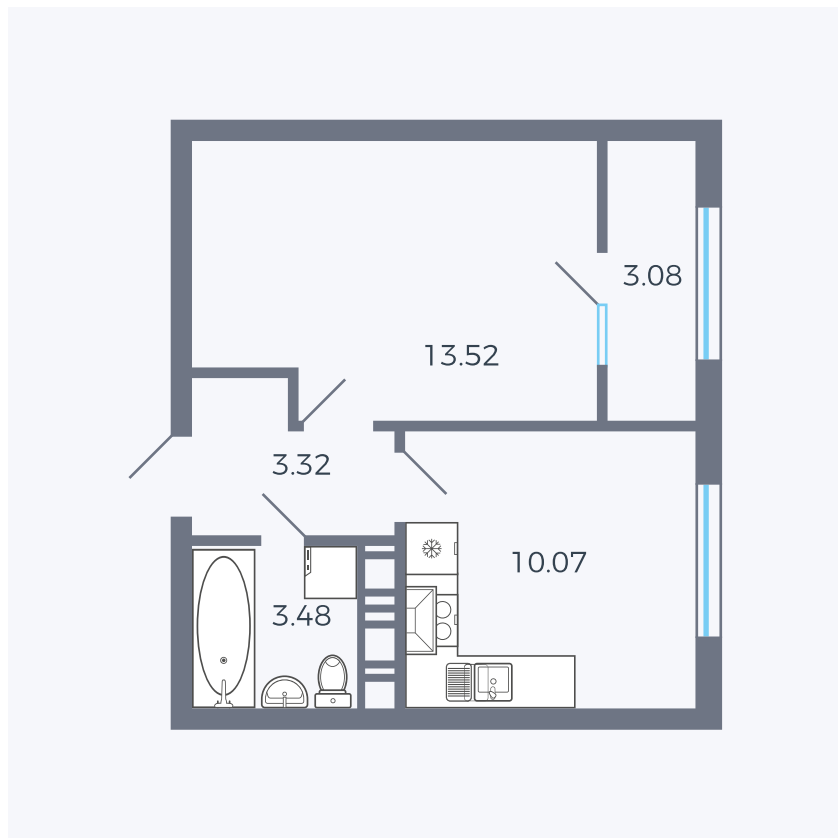

Планировка тип 134з

| | |
|---------|----------------------|
| Комнат | 1 |
| Площадь | 41.74 м ² |

Данный тип планировки доступен в кварталах:

42

Цена:

по запросу

Вы можете получить консультацию позвонив по номеру **+7 (846) 264-00-64**