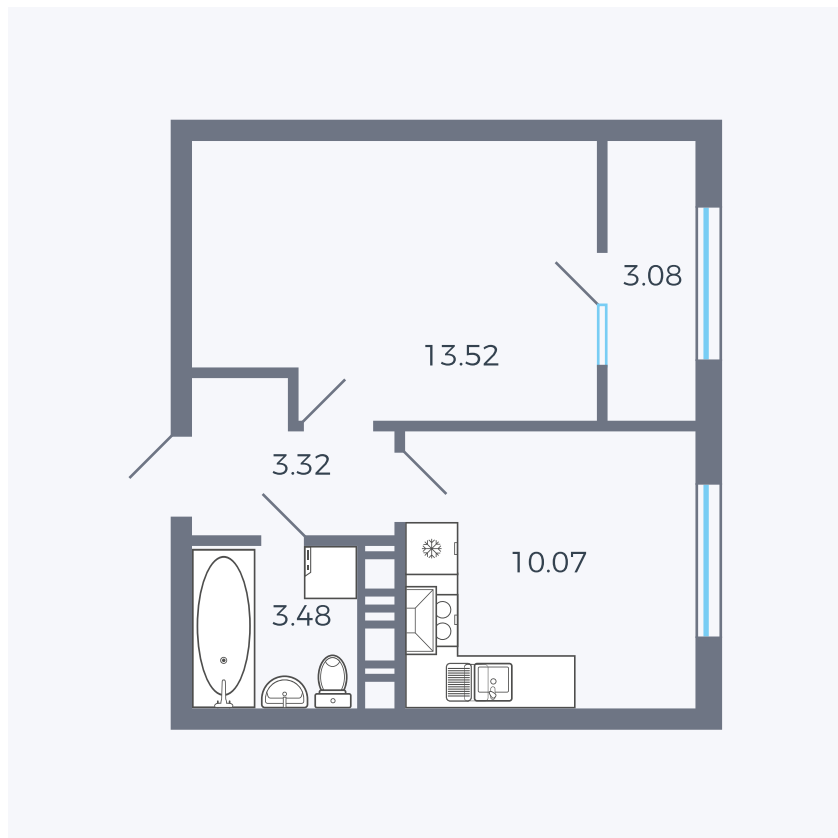

# Планировка тип 134з

Комнат ..... 1

Площадь ..... 33.2 – 41.74 м<sup>2</sup>

Данный тип планировки доступен в кварталах:

**42**

Цена:

**по запросу**

Вы можете получить консультацию позвонив по номеру **+7 (846) 264-00-64**