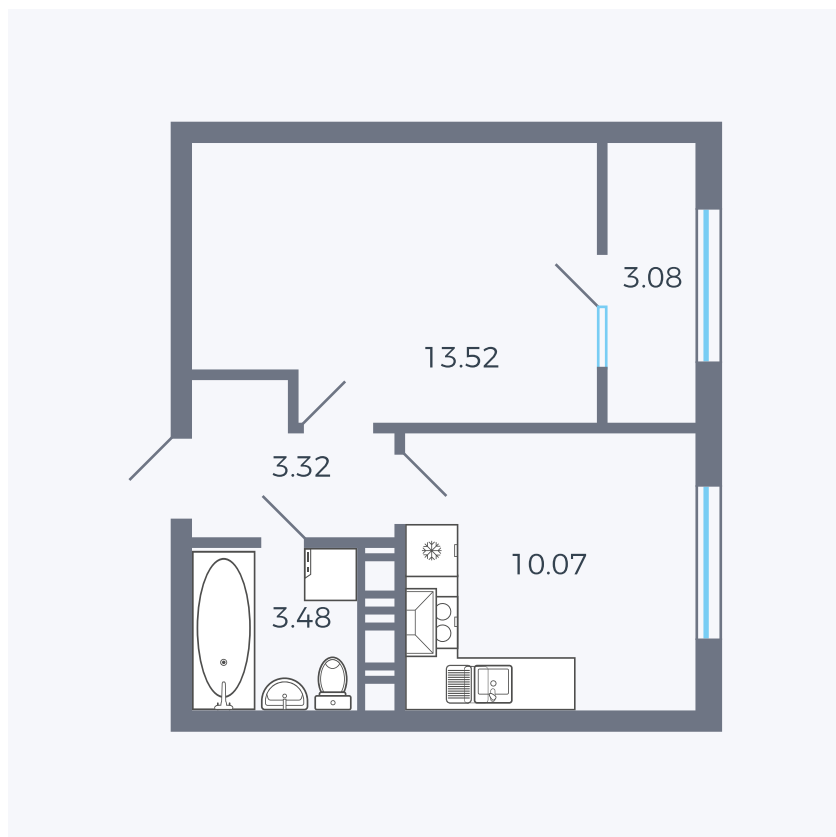

Планировка тип 134з

Комнат	1
Площадь	33.09 – 41.74 м ²

Данный тип планировки доступен в кварталах:

42

Цена:

по запросу

Вы можете получить консультацию позвонив по номеру **+7 (846) 264-00-64**

Для заметок
