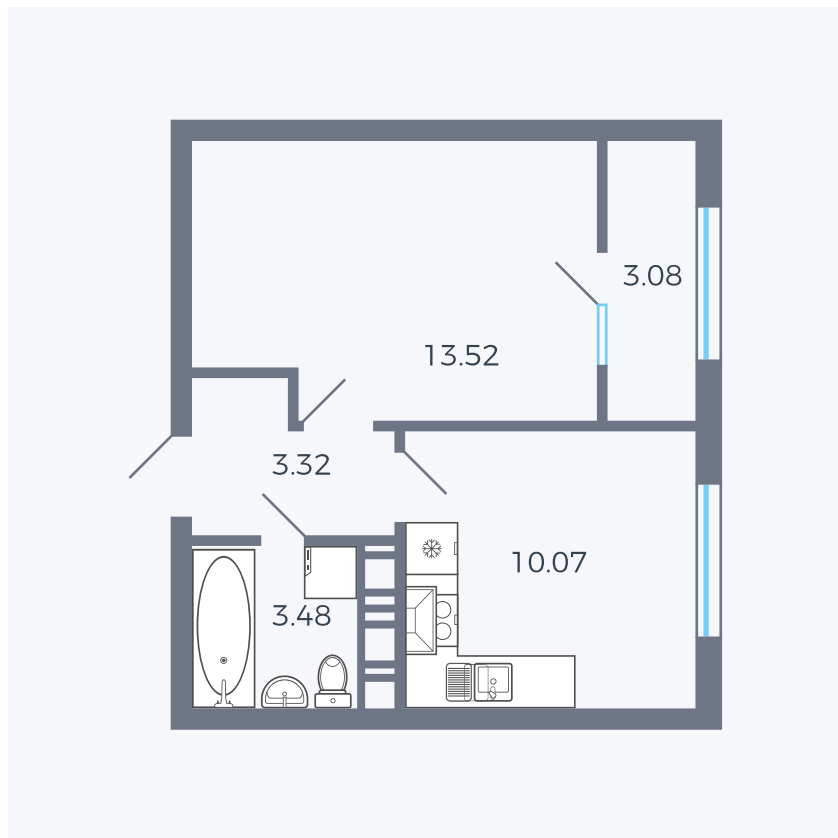

Планировка тип 134з

Комнат	1
Площадь	41.74 м ²

Данный тип планировки доступен в кварталах:

42

Цена:

по запросу

Вы можете получить консультацию позвонив по номеру **+7 (846) 264-00-64**

Для заметок
