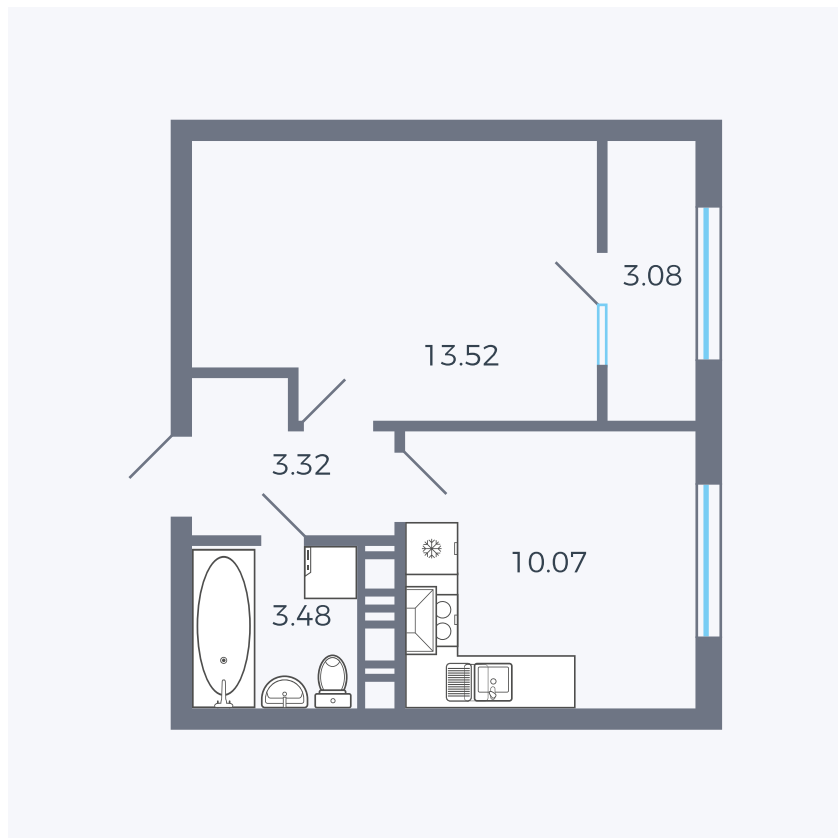

Планировка тип 134з

Комнат 1

Площадь 33.2 – 41.74 м²

Данный тип планировки доступен в кварталах:

42

Цена:

по запросу

Вы можете получить консультацию позвонив по номеру **+7 (846) 264-00-64**