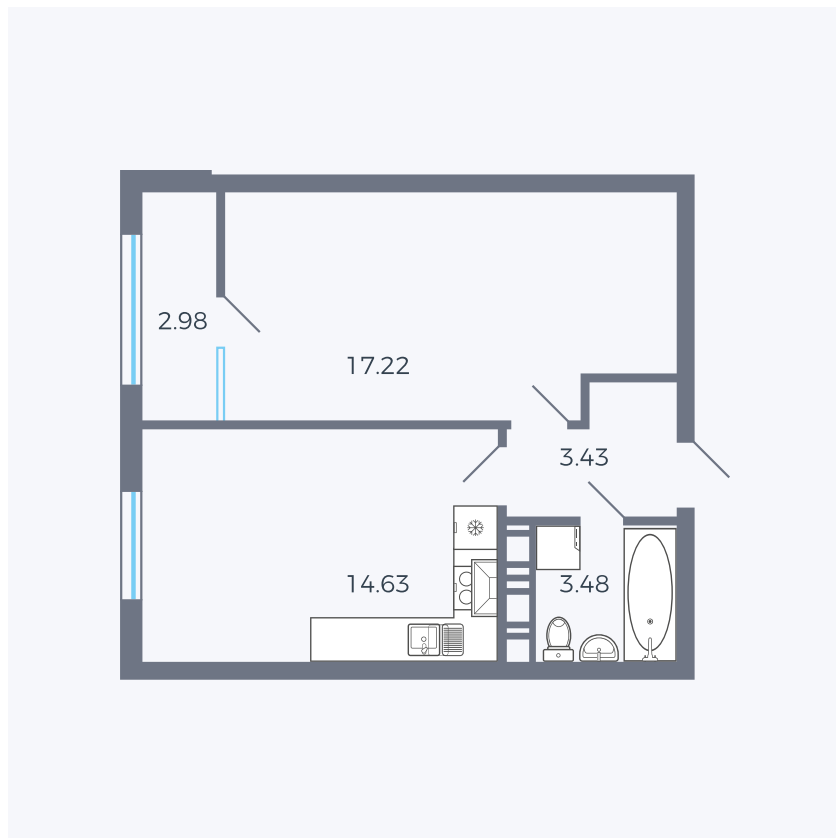

Планировка тип 134

Комнат	1
Площадь	33.09 м ²

Данный тип планировки доступен в кварталах:

42

Цена:

по запросу

Вы можете получить консультацию позвонив по номеру **+7 (846) 264-00-64**

Для заметок
