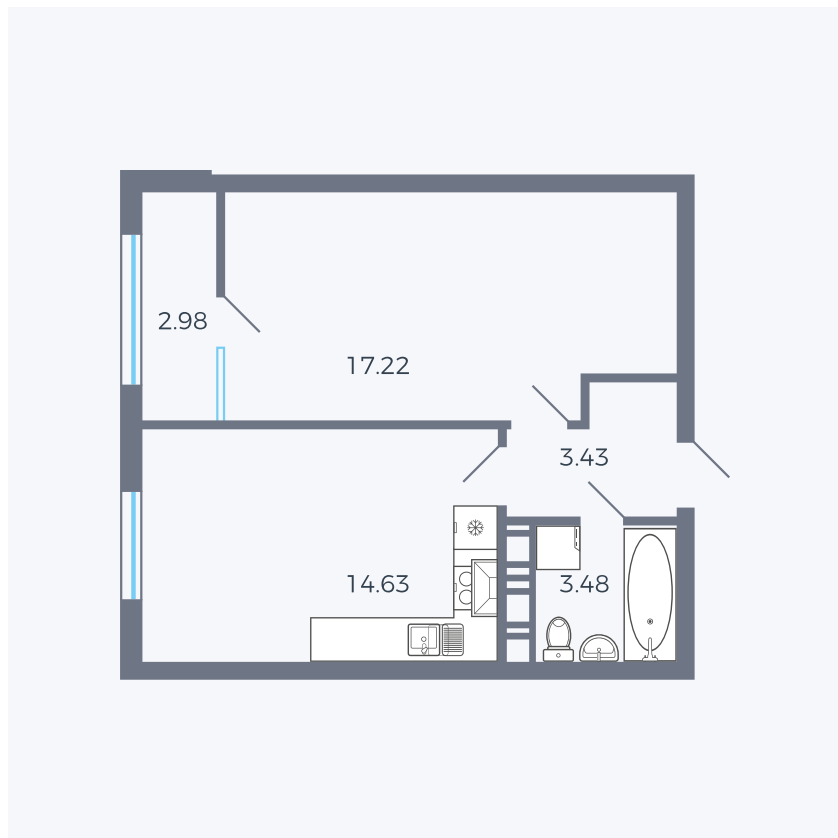

Планировка тип 134

Комнат	1
Площадь	33.09 м ²

Данный тип планировки доступен в кварталах:

42

Цена:

по запросу

Вы можете получить консультацию позвонив по номеру **+7 (846) 264-00-64**

Для заметок
