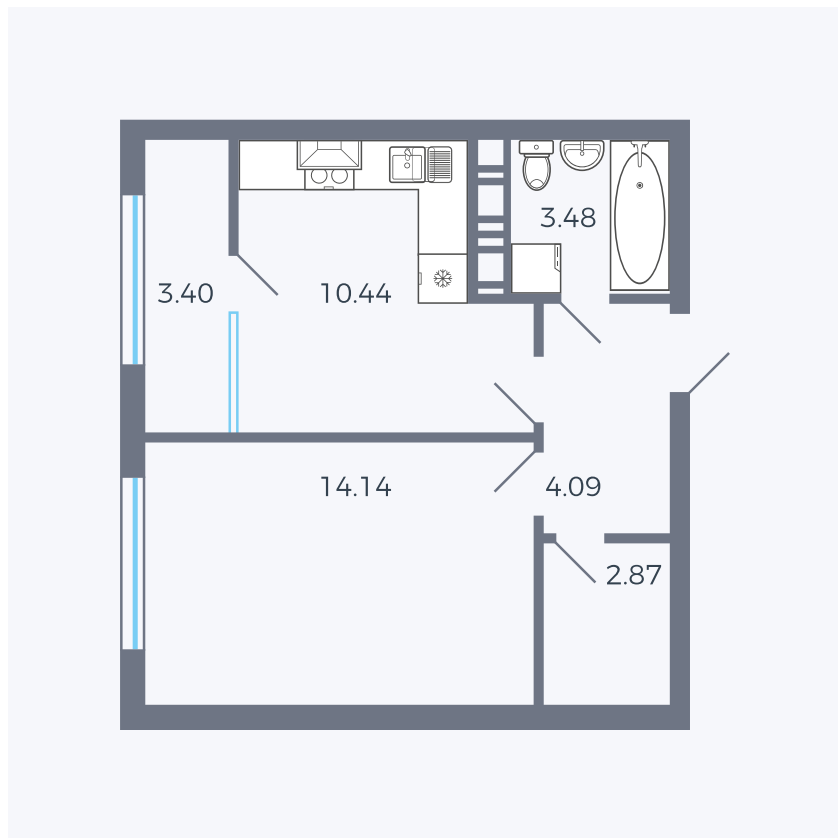

# Планировка тип 133

Комнат ..... 1

Площадь ..... 34.77 – 38.02 м<sup>2</sup>

Данный тип планировки доступен в кварталах:

**42, 1.2**

Цена:

**по запросу**

Вы можете получить консультацию позвонив по номеру **+7 (846) 264-00-64**