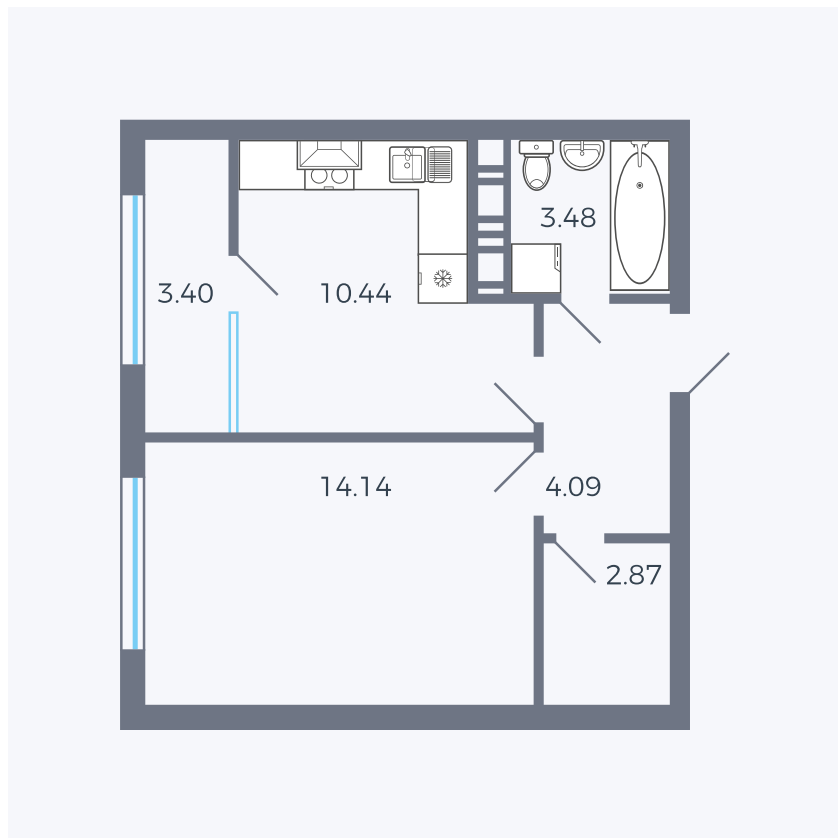

# Планировка тип 133

Комнат	1
Площадь	35.44 – 38.02 м <sup>2</sup>

Данный тип планировки доступен в кварталах:

**42, 1.2**

Цена:

**по запросу**

Вы можете получить консультацию позвонив по номеру **+7 (846) 264-00-64**