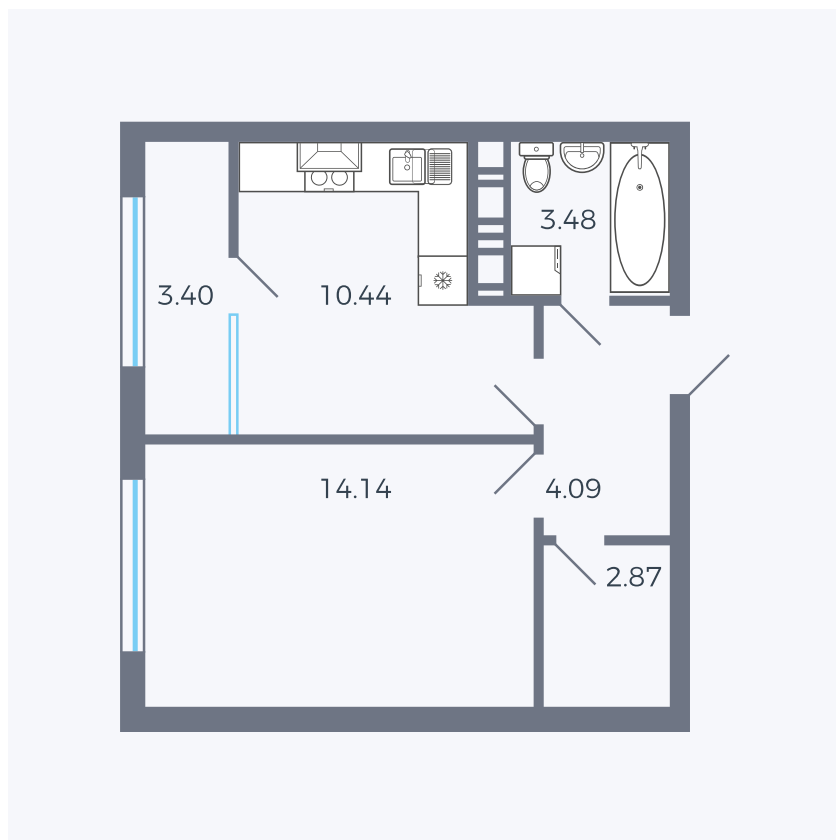

Планировка тип 133

Комнат 1

Площадь 34.77 – 38.02 м²

Данный тип планировки доступен в кварталах:

42, 1.2

Цена:

по запросу

Вы можете получить консультацию позвонив по номеру **+7 (846) 264-00-64**