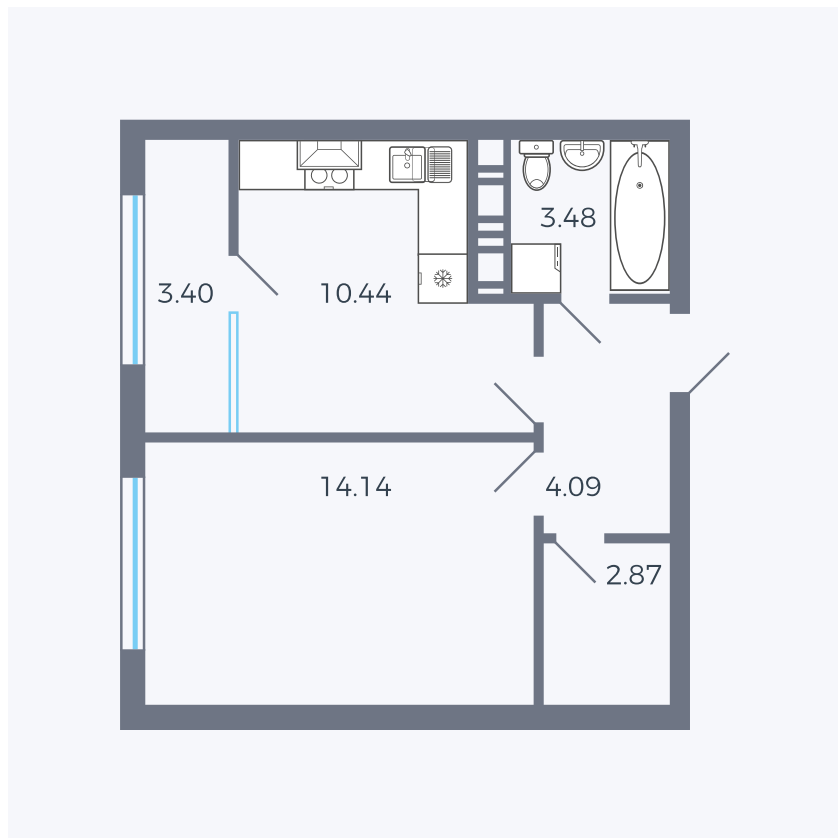

Планировка тип 133

Комнат	1
Площадь	35.44 – 38.02 м ²

Данный тип планировки доступен в кварталах:

42, 1.2

Цена:

по запросу

Вы можете получить консультацию позвонив по номеру **+7 (846) 264-00-64**

Для заметок
