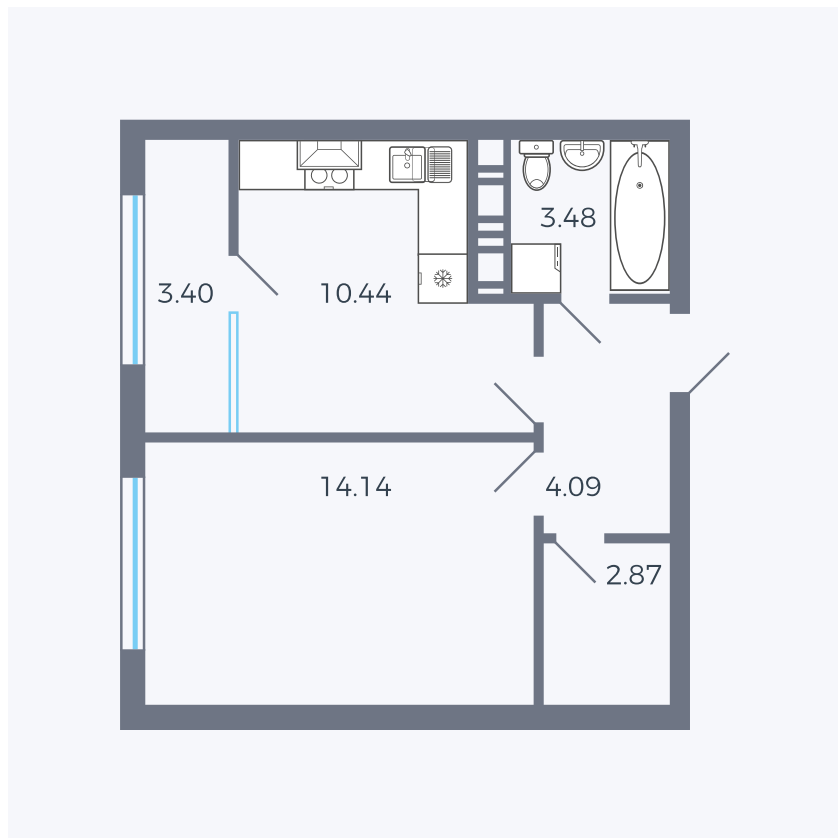

Планировка тип 133

Комнат 1

Площадь 35.44 – 38.02 м²

Данный тип планировки доступен в кварталах:

42, 1.2

Цена:

по запросу

Вы можете получить консультацию позвонив по номеру **+7 (846) 264-00-64**