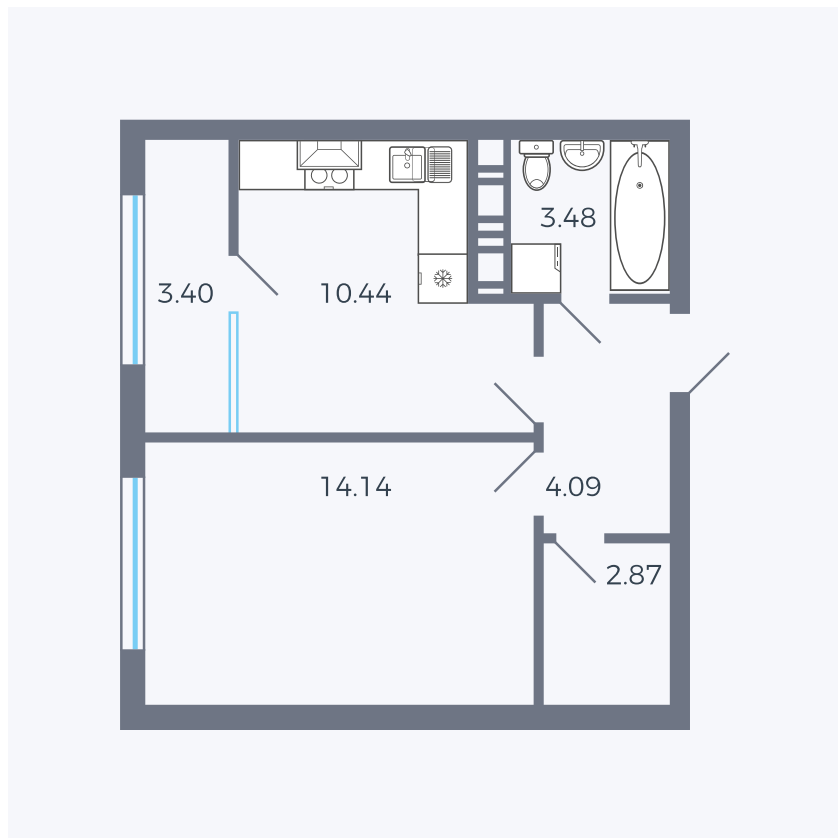

Планировка тип 133

Комнат 1

Площадь 34.77 – 38.02 м²

Данный тип планировки доступен в кварталах:

42, 1.2

Цена:

по запросу

Вы можете получить консультацию позвонив по номеру **+7 (846) 264-00-64**