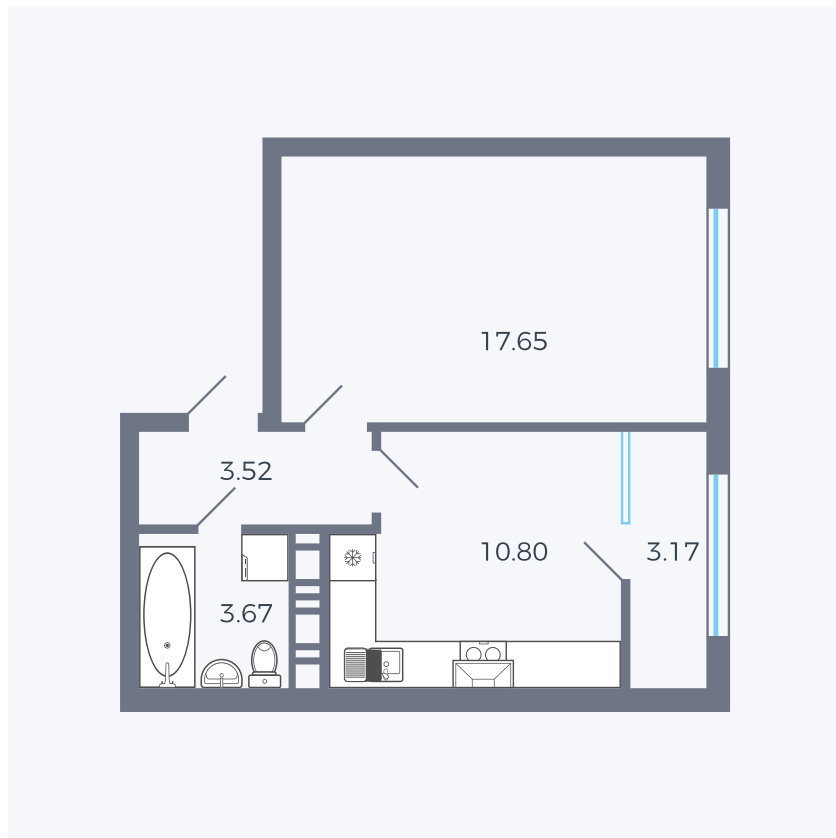

Планировка тип 132

Комнат	1
Площадь	38.14 – 38.81 м ²

Данный тип планировки доступен в кварталах:

42, 1.2

Цена:

по запросу

Вы можете получить консультацию позвонив по номеру **+7 (846) 264-00-64**

Для заметок
