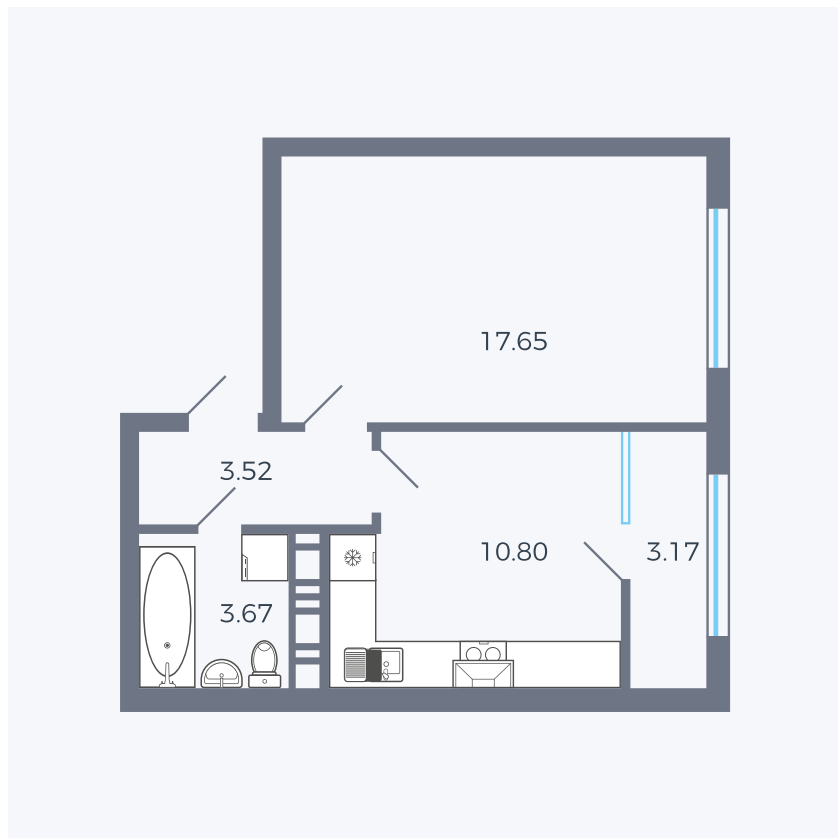

# Планировка тип 132

Комнат ..... 1

Площадь ..... 38.14 – 38.81 м<sup>2</sup>

Данный тип планировки доступен в кварталах:

**42, 1.2**

Цена:

**по запросу**

Вы можете получить консультацию позвонив по номеру **+7 (846) 264-00-64**