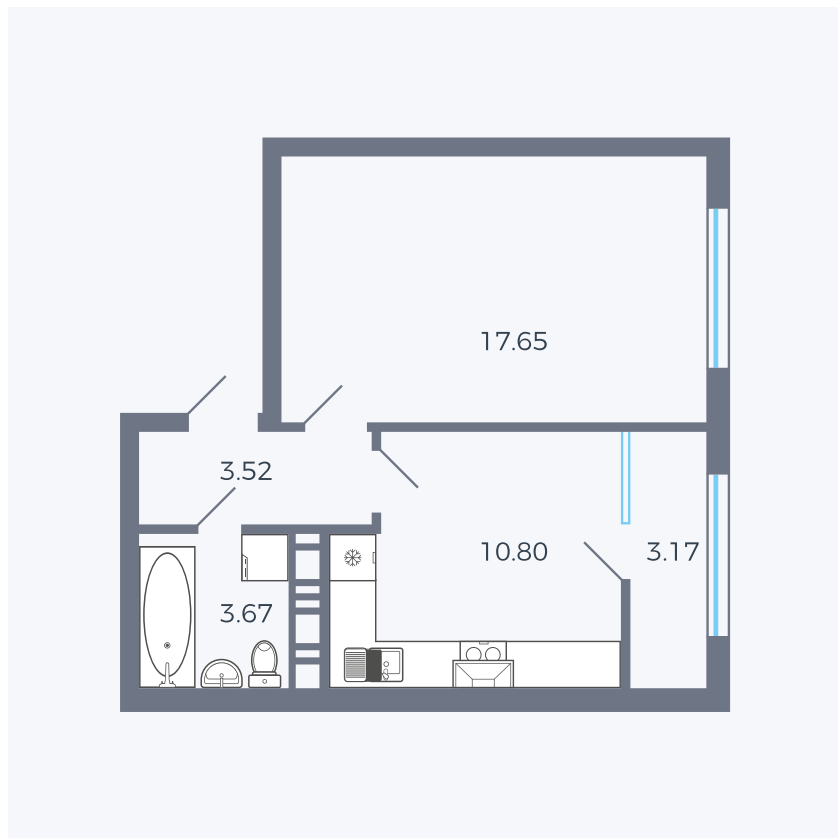

Планировка тип 132

| | |
|---------|------------------------------|
| Комнат | 1 |
| Площадь | 38.14 – 38.81 м ² |

Данный тип планировки доступен в кварталах:

42, 1.2

Цена:

по запросу

Вы можете получить консультацию позвонив по номеру **+7 (846) 264-00-64**