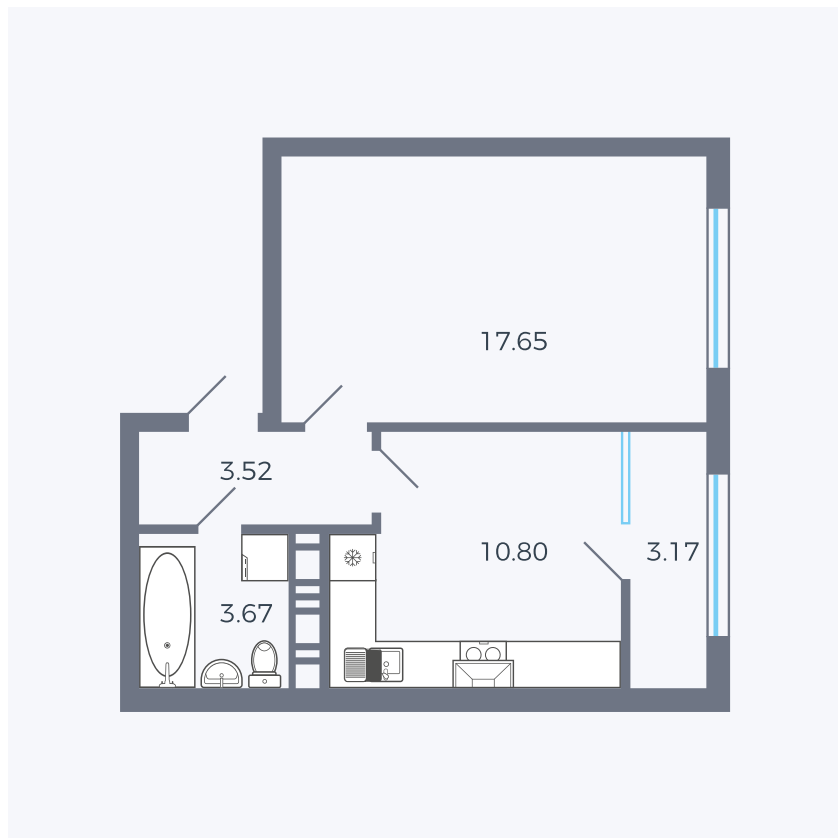

# Планировка тип 132

Комнат	1
Площадь	38.14 – 38.81 м <sup>2</sup>

Данный тип планировки доступен в кварталах:

**42, 1.2**

Цена:

**по запросу**

Вы можете получить консультацию позвонив по номеру **+7 (846) 264-00-64**