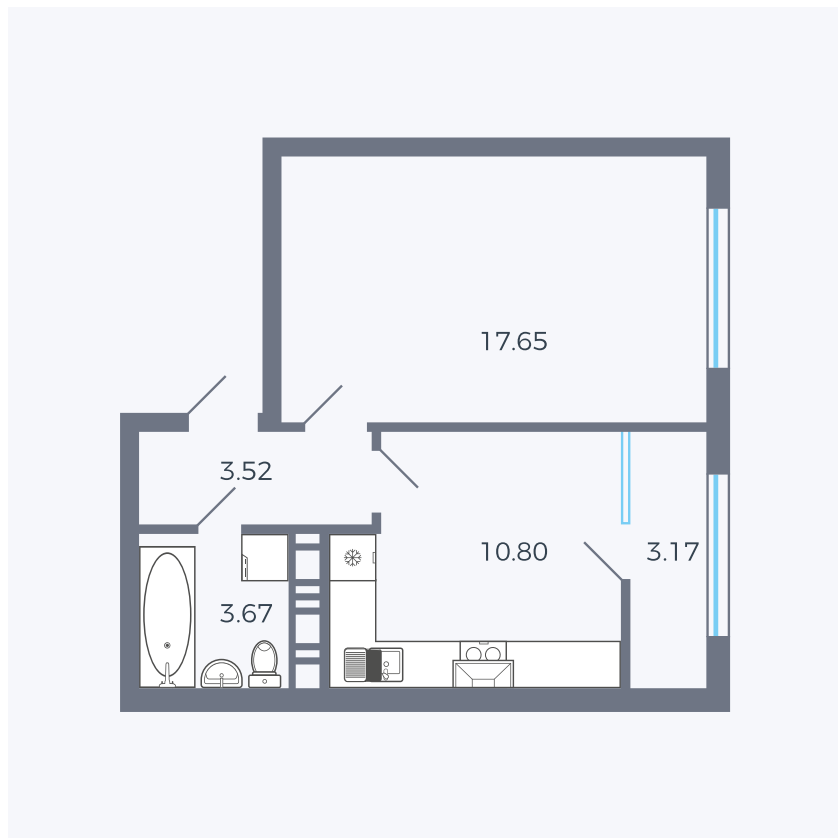

Планировка тип 132

Комнат 1

Площадь 38.14 – 38.81 м²

Данный тип планировки доступен в кварталах:

42, 1.2

Цена:

по запросу

Вы можете получить консультацию позвонив по номеру **+7 (846) 264-00-64**