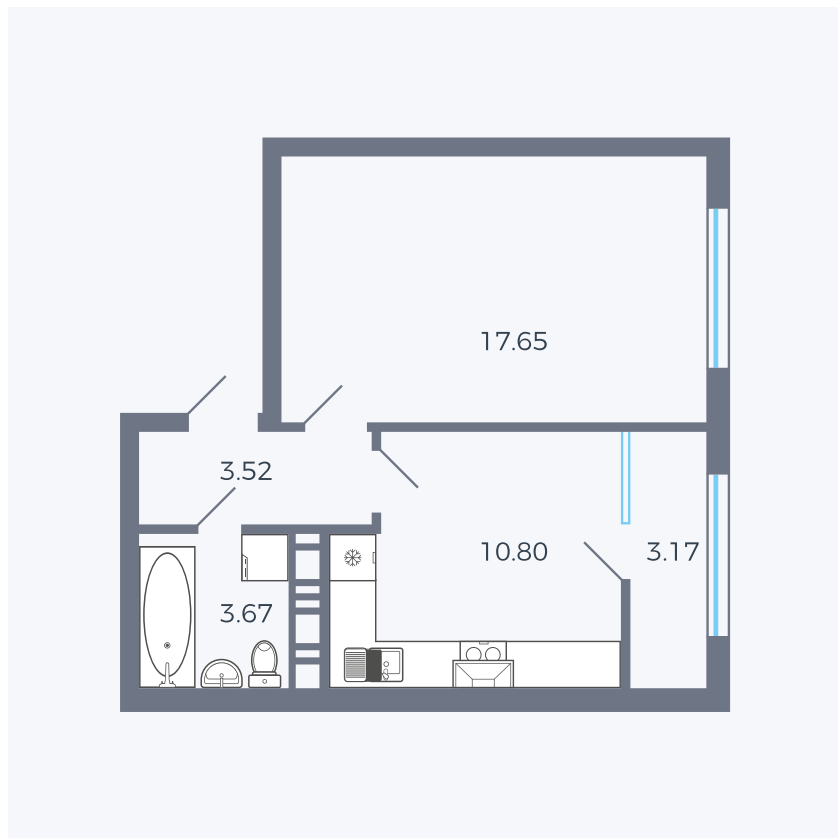

Планировка тип 132

Комнат	1
Площадь	38.14 – 38.81 м ²

Данный тип планировки доступен в кварталах:

42, 1.2

Цена:

по запросу

Вы можете получить консультацию позвонив по номеру **+7 (846) 264-00-64**

Для заметок
