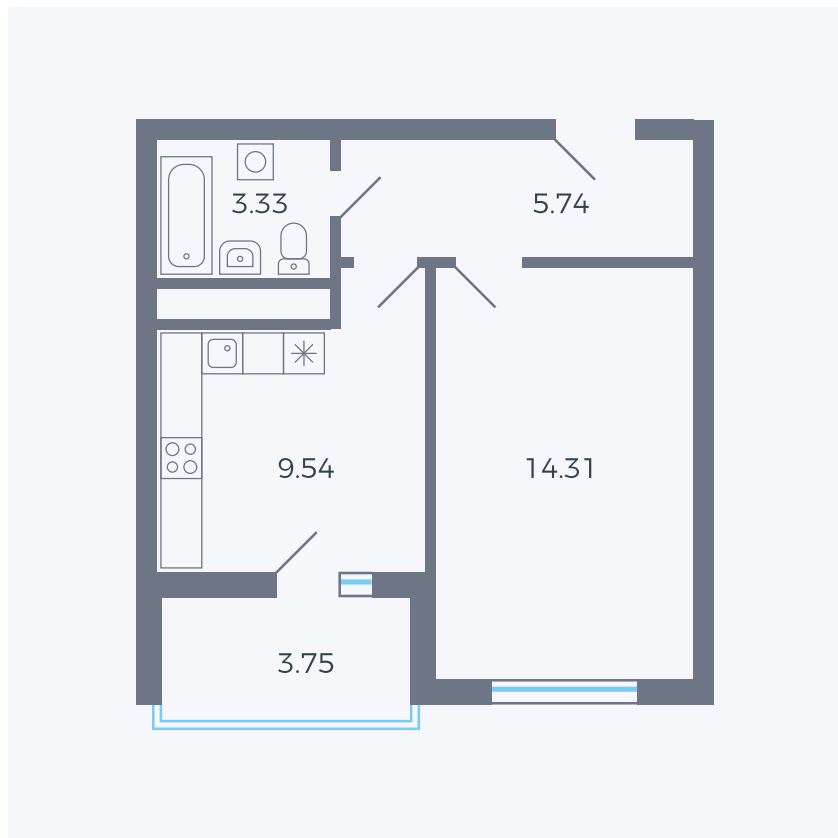

## Планировка тип 124з

Комнат ..... 1

Площадь ..... 34.7 м<sup>2</sup>

Данный тип планировки доступен в кварталах:

**43**

Цена:

**по запросу**

Вы можете получить консультацию позвонив по номеру **+7 (846) 264-00-64**