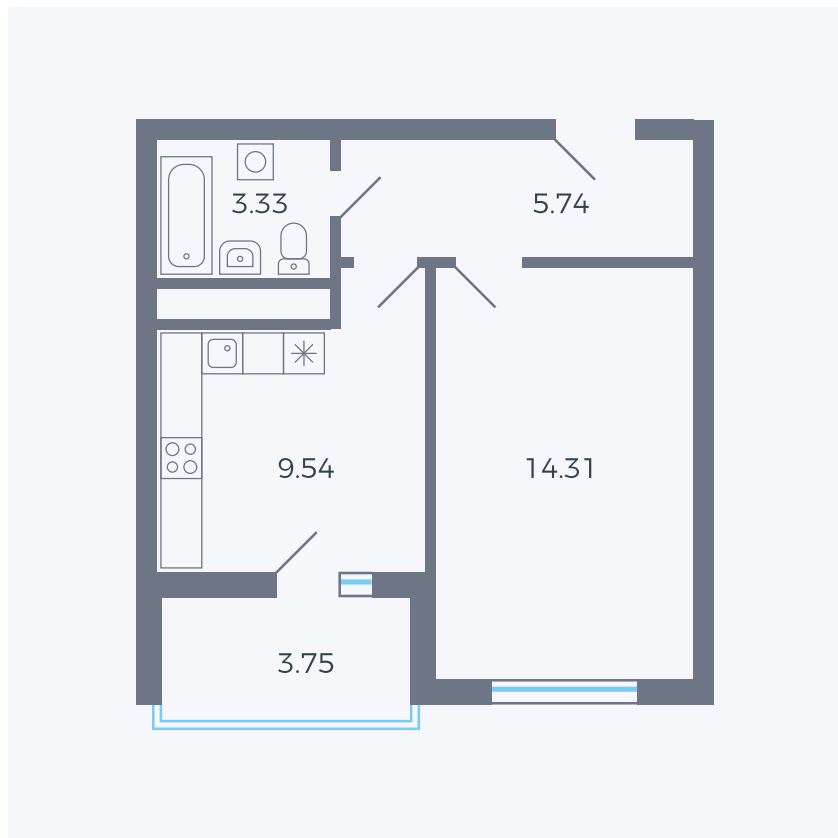

Планировка тип 124з

Комнат	1
Площадь	34.7 м ²

Данный тип планировки доступен в кварталах:

43

Цена:

по запросу

Вы можете получить консультацию позвонив по номеру **+7 (846) 264-00-64**

Для заметок
