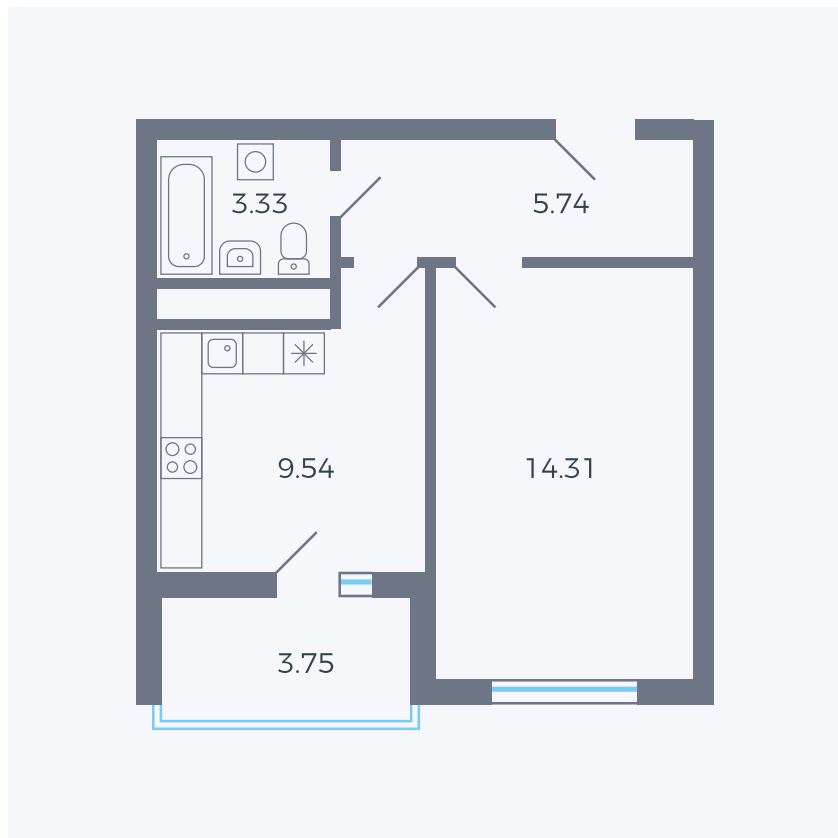

Планировка тип 124з

Комнат 1

Площадь 34.7 м²

Данный тип планировки доступен в кварталах:

43

Цена:

по запросу

Вы можете получить консультацию позвонив по номеру **+7 (846) 264-00-64**