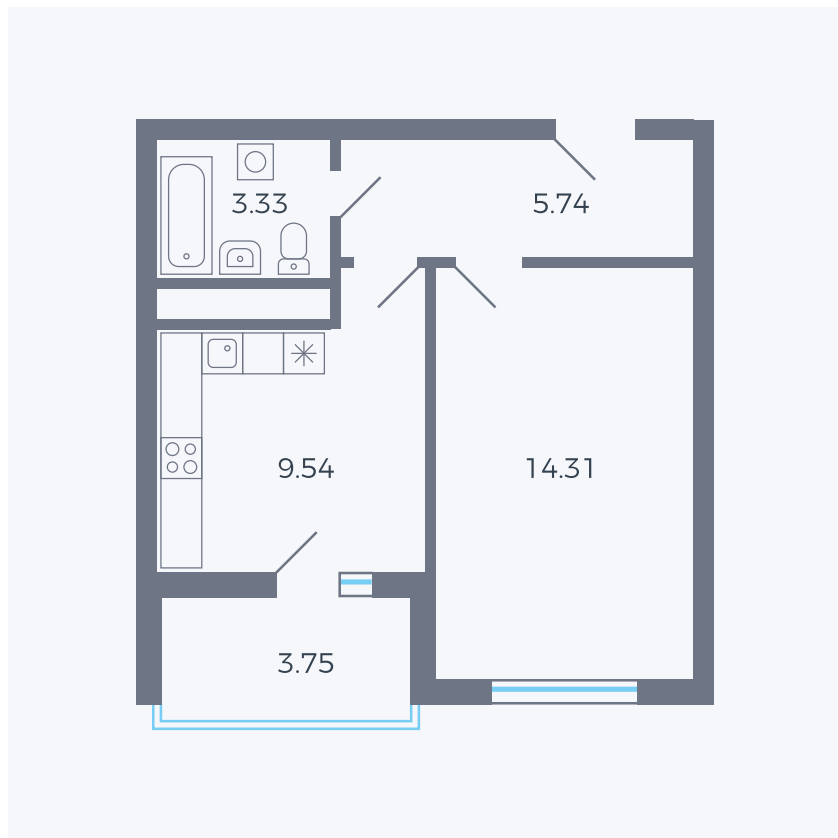

# Планировка тип 124з

Комнат ..... 1

Площадь ..... 34.7 м<sup>2</sup>

Данный тип планировки доступен в кварталах:

**43**

Цена:

**по запросу**

Вы можете получить консультацию позвонив по номеру **+7 (846) 264-00-64**