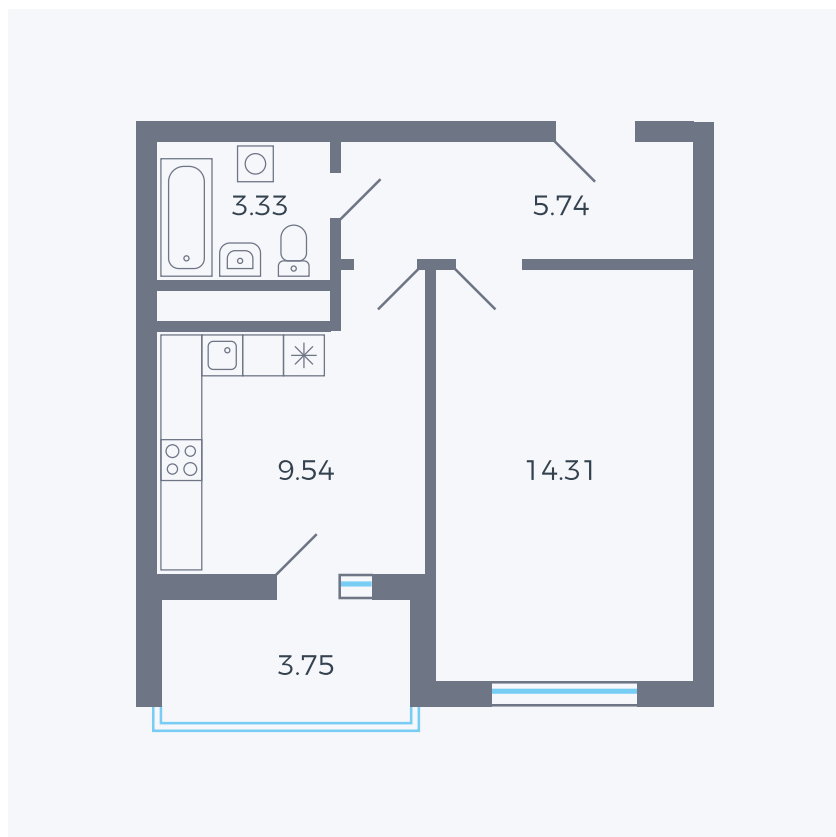

## Планировка тип 124з

Комнат	1
Площадь	34.7 м <sup>2</sup>

Данный тип планировки доступен в кварталах:

**43**

Цена:

**по запросу**

Вы можете получить консультацию позвонив по номеру **+7 (846) 264-00-64**

Для заметок