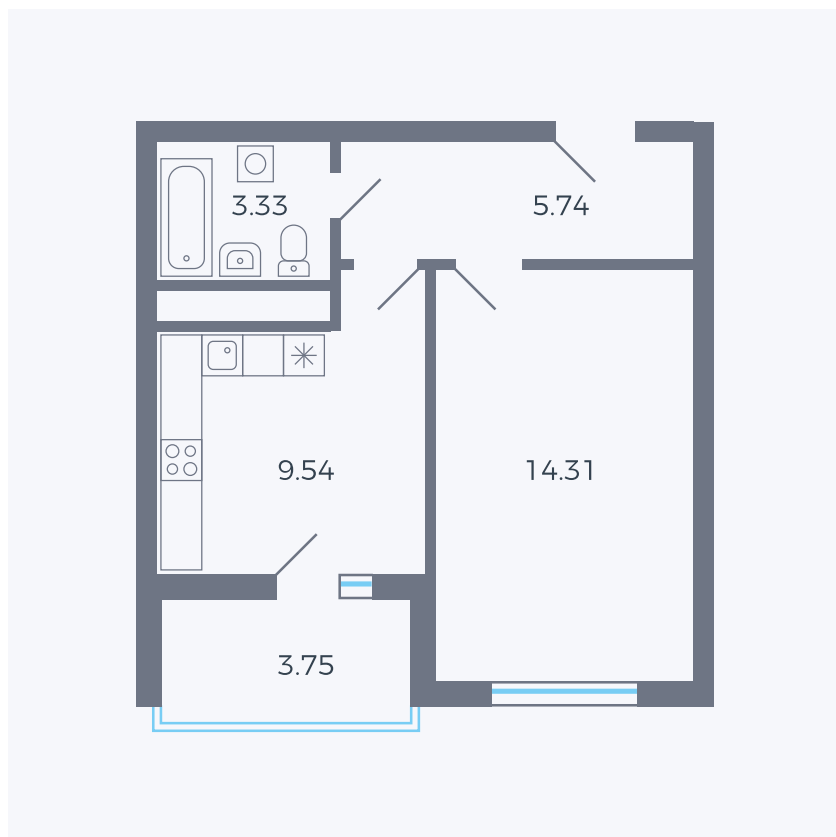

Планировка тип 124з

Комнат 1

Площадь 34.7 м²

Данный тип планировки доступен в кварталах:

43

Цена:

по запросу

Вы можете получить консультацию позвонив по номеру **+7 (846) 264-00-64**