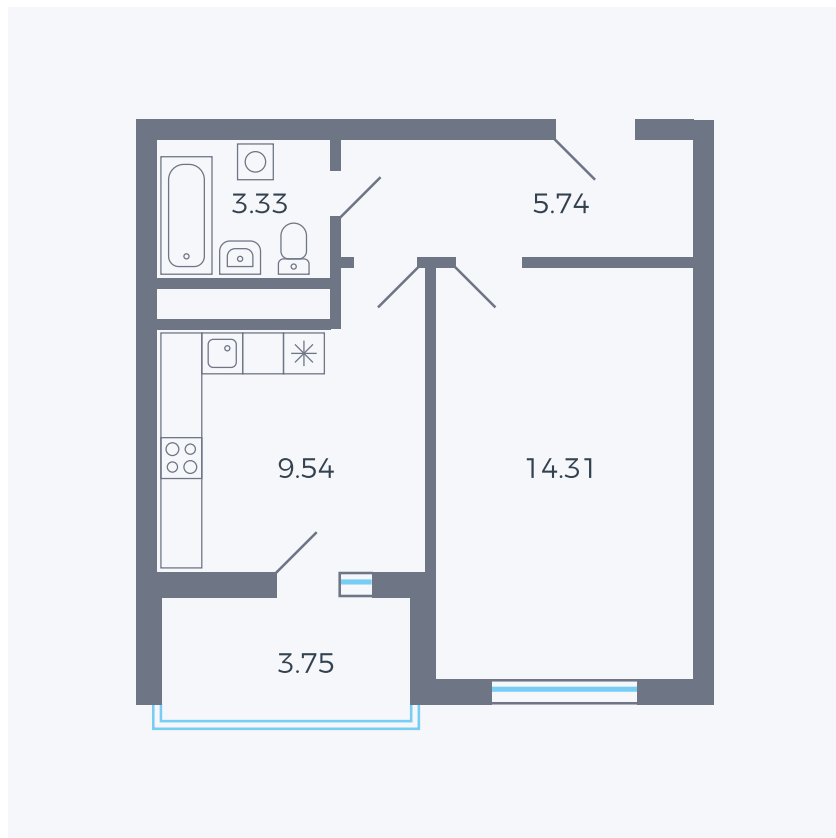

Планировка тип 124з

Комнат	1
Площадь	34.7 м ²

Данный тип планировки доступен в кварталах:

43

Цена:

по запросу

Вы можете получить консультацию позвонив по номеру **+7 (846) 264-00-64**

Для заметок
