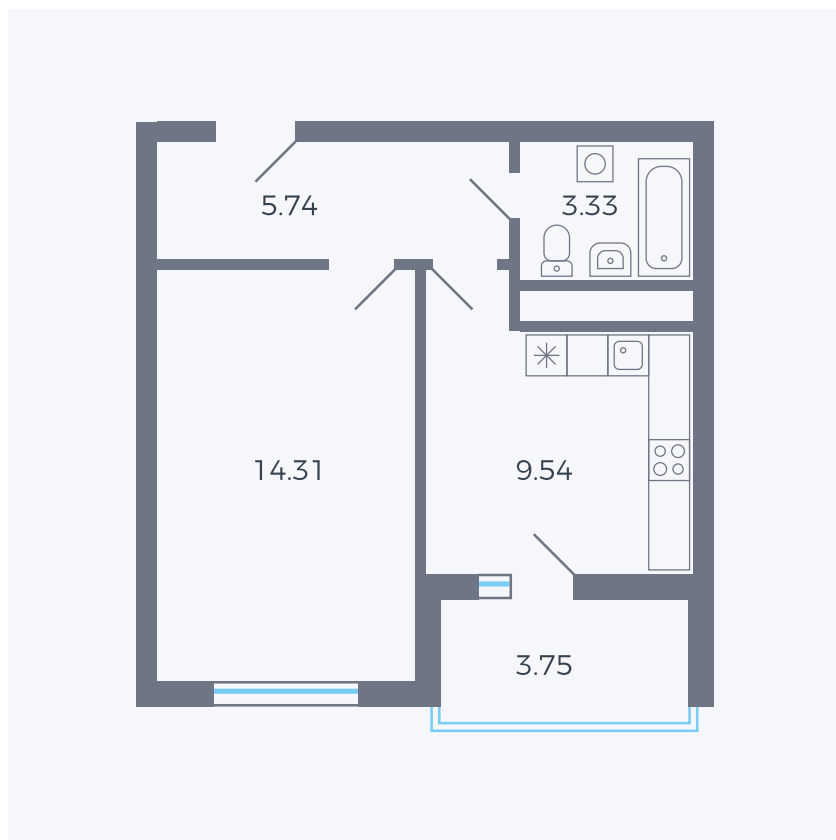

Планировка тип 124

Комнат 1

Площадь 34.7 м²

Данный тип планировки доступен в кварталах:

43

Цена:

по запросу

Вы можете получить консультацию
позвонив по номеру **+7 (846) 264-00-64**