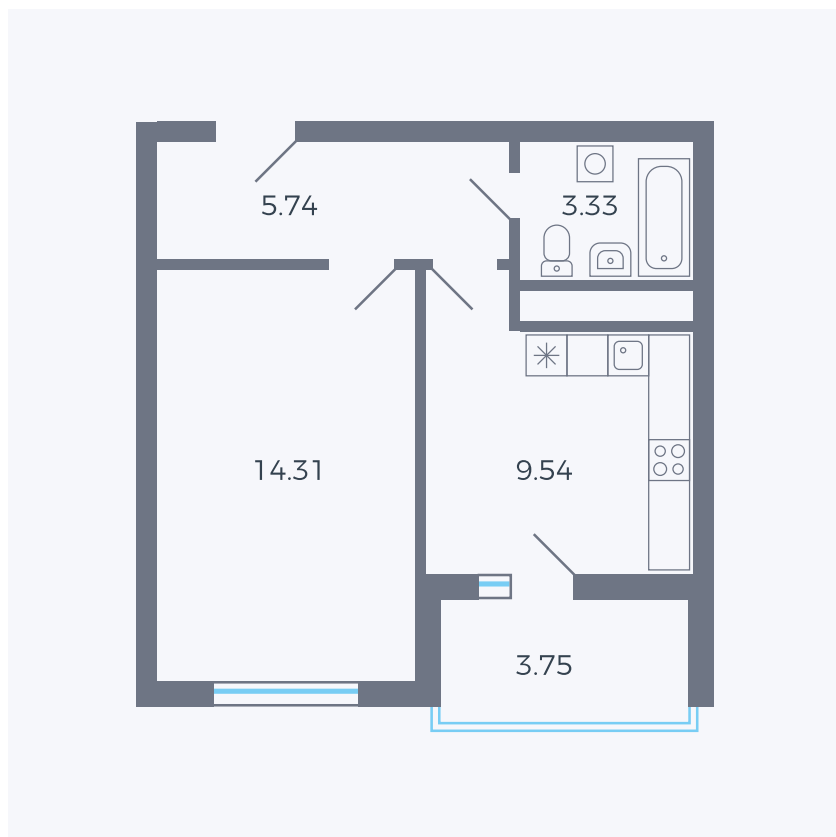

Планировка тип 124

Комнат	1
Площадь	34.7 м ²

Данный тип планировки доступен в кварталах:

43

Цена:

по запросу

Вы можете получить консультацию позвонив по номеру **+7 (846) 264-00-64**

Для заметок
