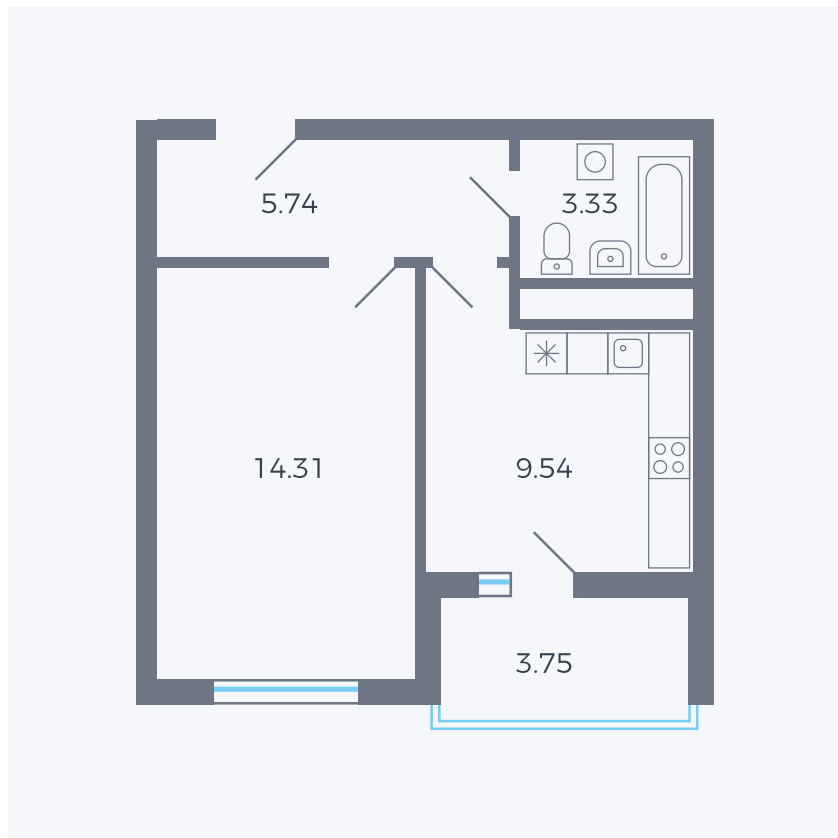

Планировка тип 124

Комнат	1
Площадь	34.7 м ²

Данный тип планировки доступен в кварталах:

43

Цена:

по запросу

Вы можете получить консультацию позвонив по номеру **+7 (846) 264-00-64**

Для заметок
