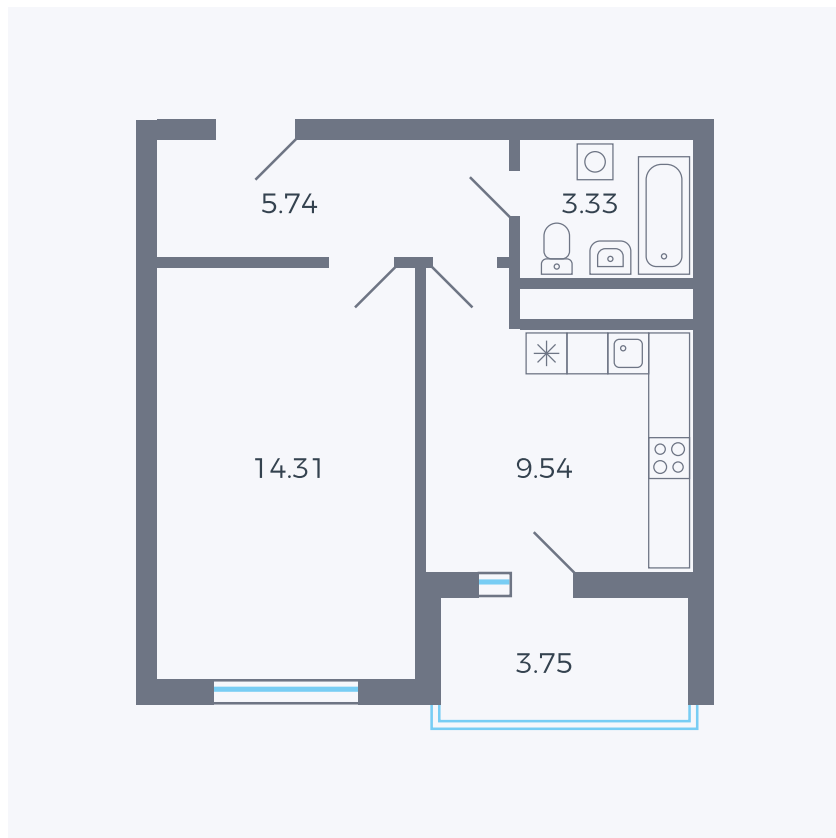

Планировка тип 124

Комнат 1

Площадь 34.7 м²

Данный тип планировки доступен в кварталах:

43

Цена:

по запросу

Вы можете получить консультацию
позвонив по номеру **+7 (846) 264-00-64**