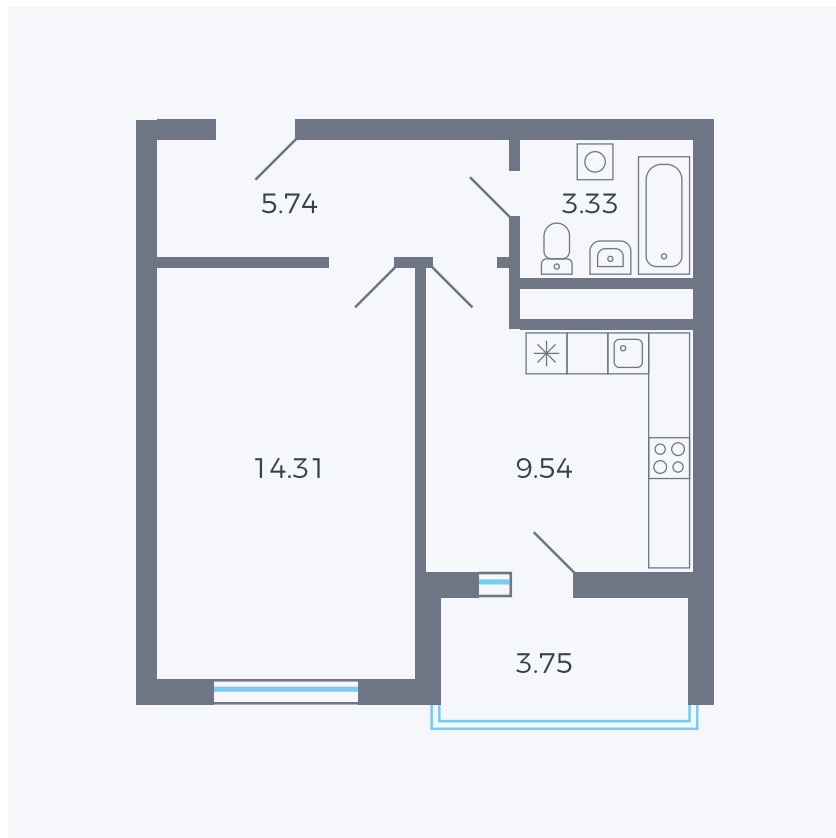

Планировка тип 124

Комнат	1
Площадь	34.7 м ²

Данный тип планировки доступен в кварталах:

43

Цена:

по запросу

Вы можете получить консультацию позвонив по номеру **+7 (846) 264-00-64**

Для заметок
