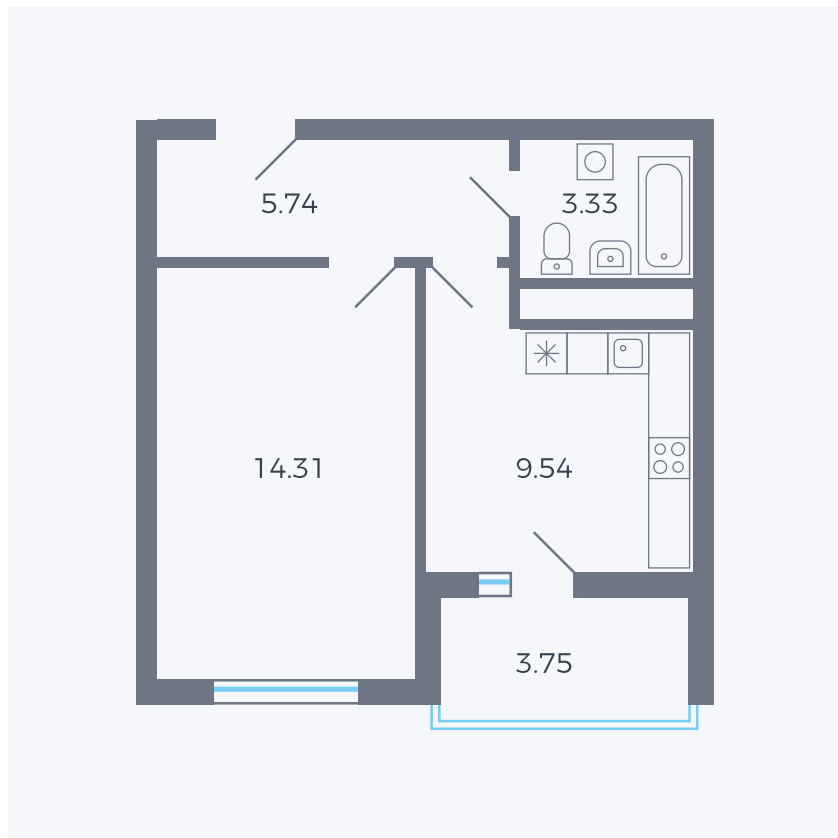

# Планировка тип 124

Комнат	1
Площадь	34.7 м <sup>2</sup>

Данный тип планировки доступен в кварталах:

**43**

Цена:

**по запросу**

Вы можете получить консультацию позвонив по номеру **+7 (846) 264-00-64**

Для заметок