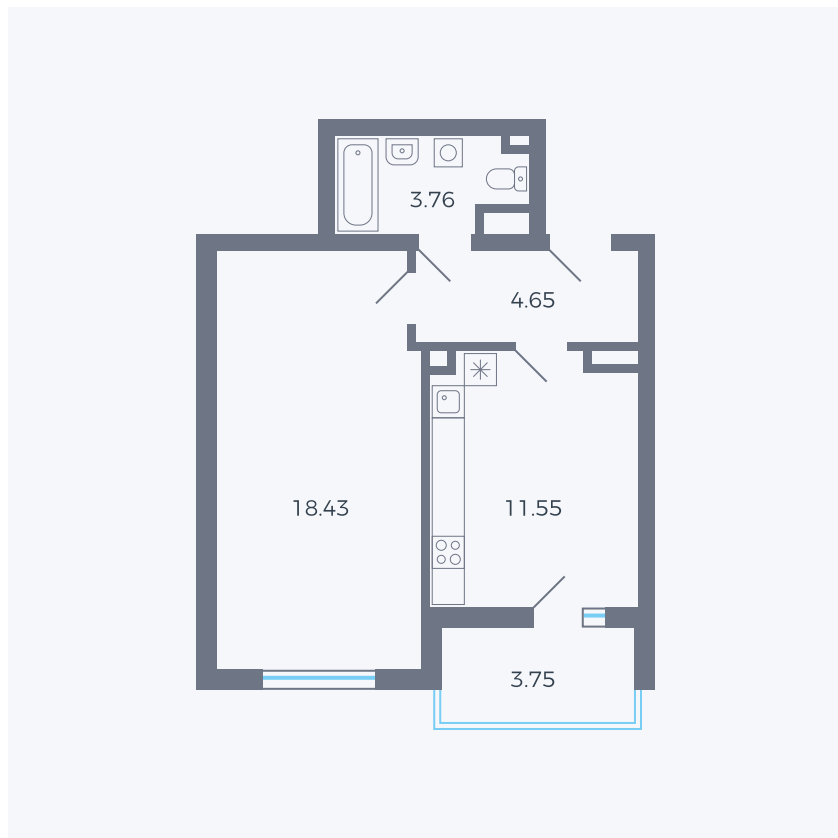

Планировка тип 119з

Комнат 1

Площадь 40.27 м²

Данный тип планировки доступен в кварталах:

45.3

Цена:

по запросу

Вы можете получить консультацию позвонив по номеру **+7 (846) 264-00-64**