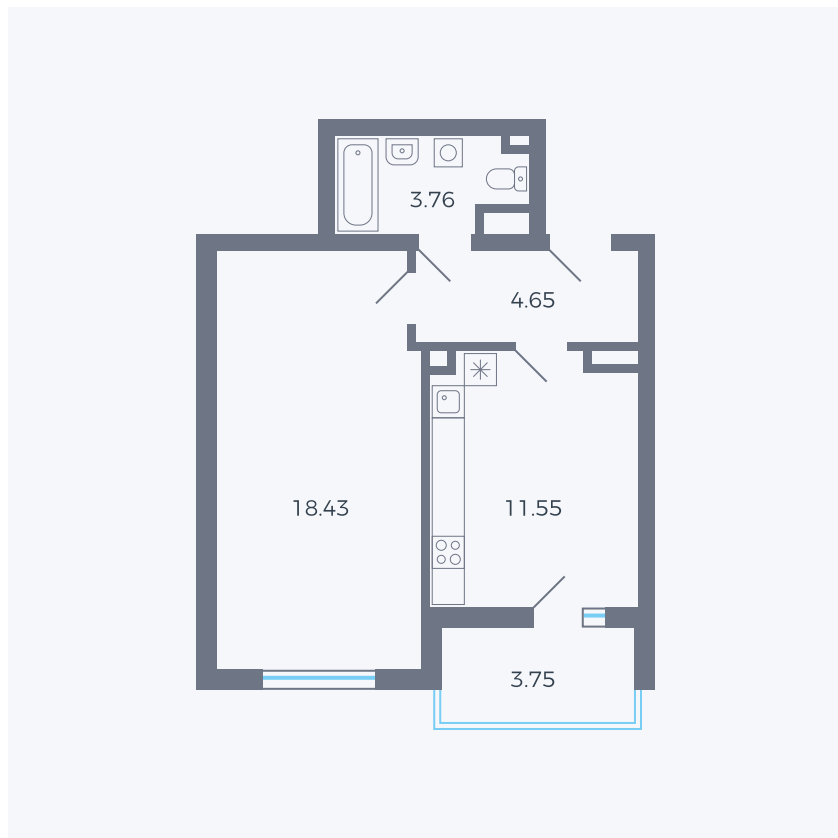

# Планировка тип 119з

Комнат	1
Площадь	40.27 м <sup>2</sup>

Данный тип планировки доступен в кварталах:

**45.3**

Цена:

**по запросу**

Вы можете получить консультацию позвонив по номеру **+7 (846) 264-00-64**