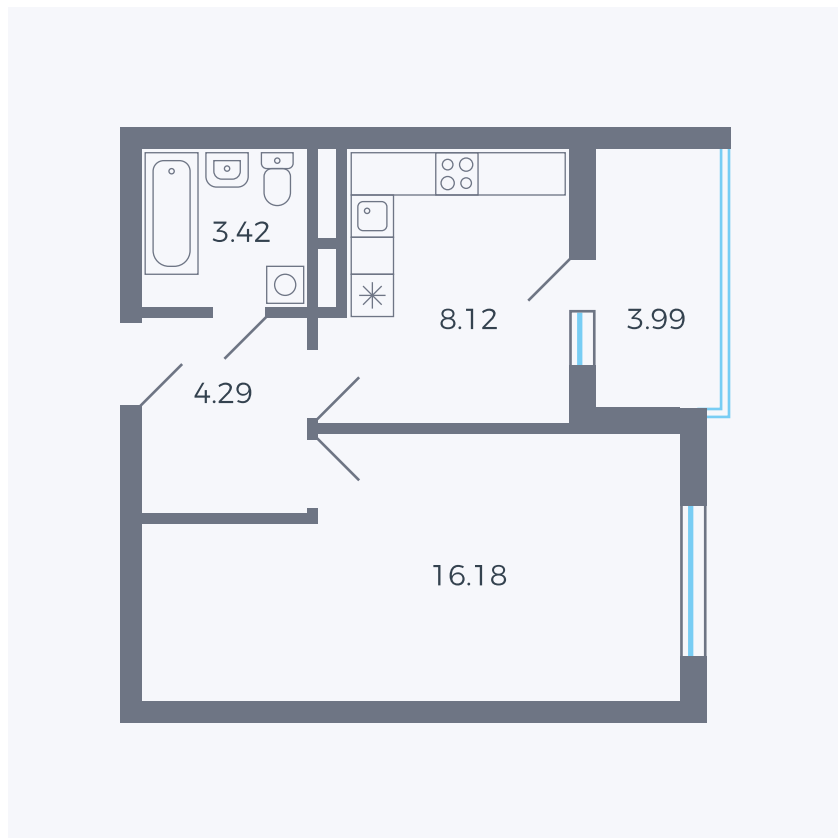

Планировка тип 1143

Комнат	1
Площадь	33.85 – 34.75 м ²

Данный тип планировки доступен в кварталах:

44.2

Цена:

по запросу

Вы можете получить консультацию позвонив по номеру **+7 (846) 264-00-64**

Для заметок
