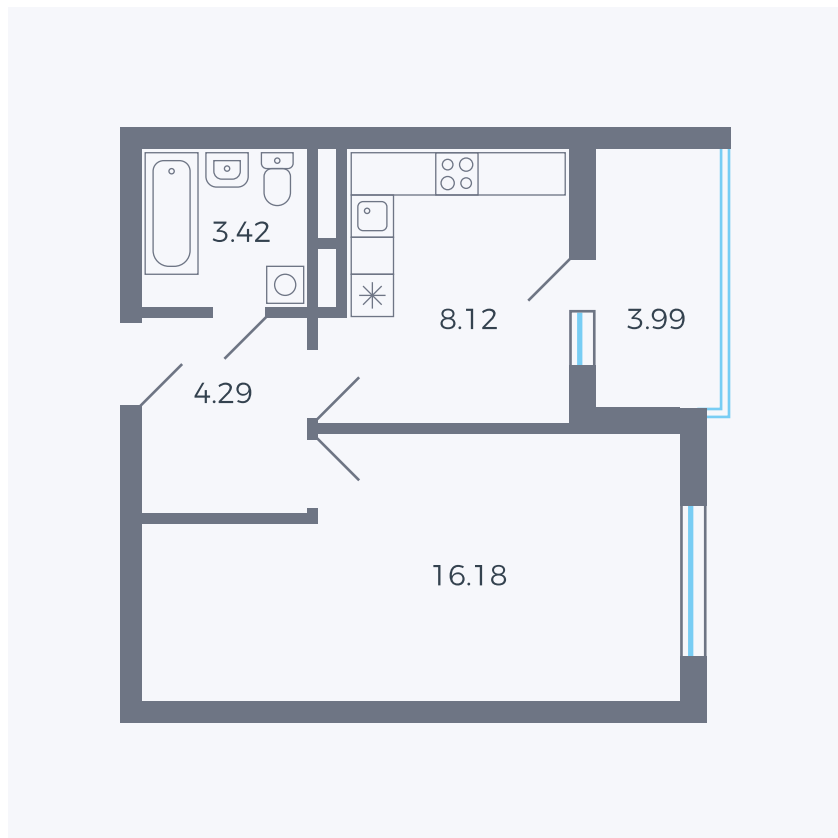

Планировка тип 1143

Комнат 1

Площадь 33.85 м²

Данный тип планировки доступен в кварталах:

44.2

Цена:

по запросу

Вы можете получить консультацию позвонив по номеру **+7 (846) 264-00-64**