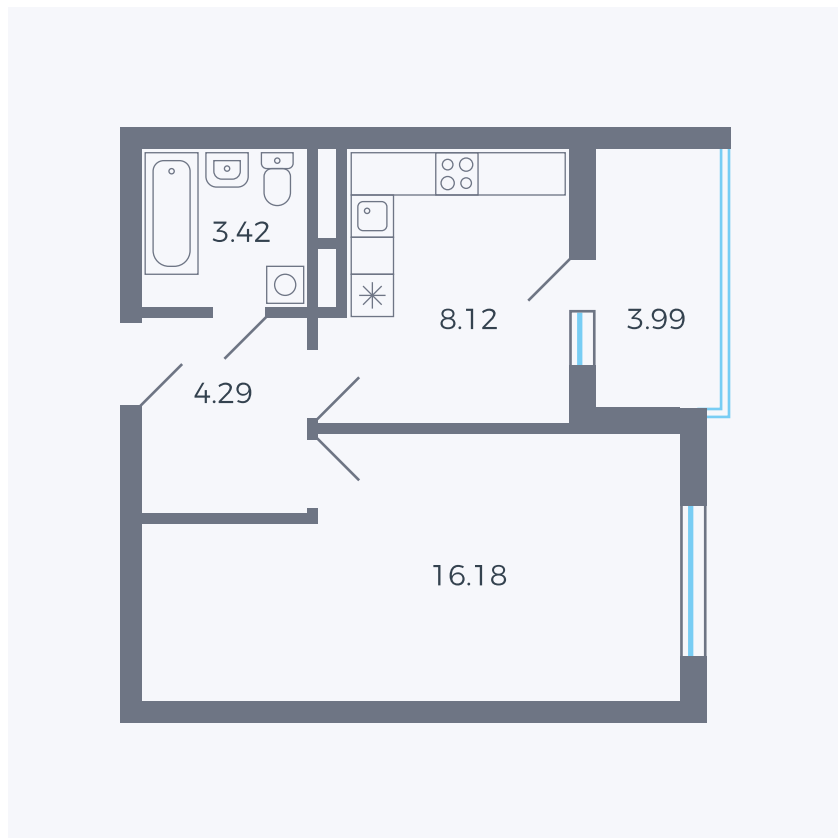

Планировка тип 1143

| | |
|---------|----------------------|
| Комнат | 1 |
| Площадь | 33.85 м ² |

Данный тип планировки доступен в кварталах:

44.2

Цена:

по запросу

Вы можете получить консультацию позвонив по номеру **+7 (846) 264-00-64**