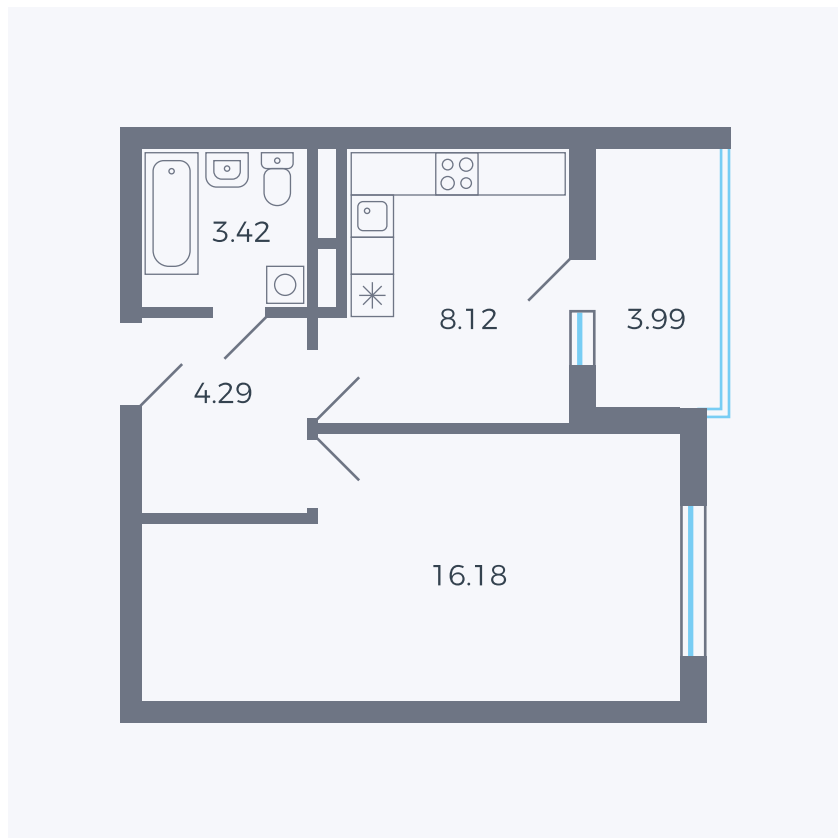

Планировка тип 1143

Комнат 1

Площадь 33.85 – 34.75 м²

Данный тип планировки доступен в кварталах:

44.2

Цена:

по запросу

Вы можете получить консультацию позвонив по номеру **+7 (846) 264-00-64**