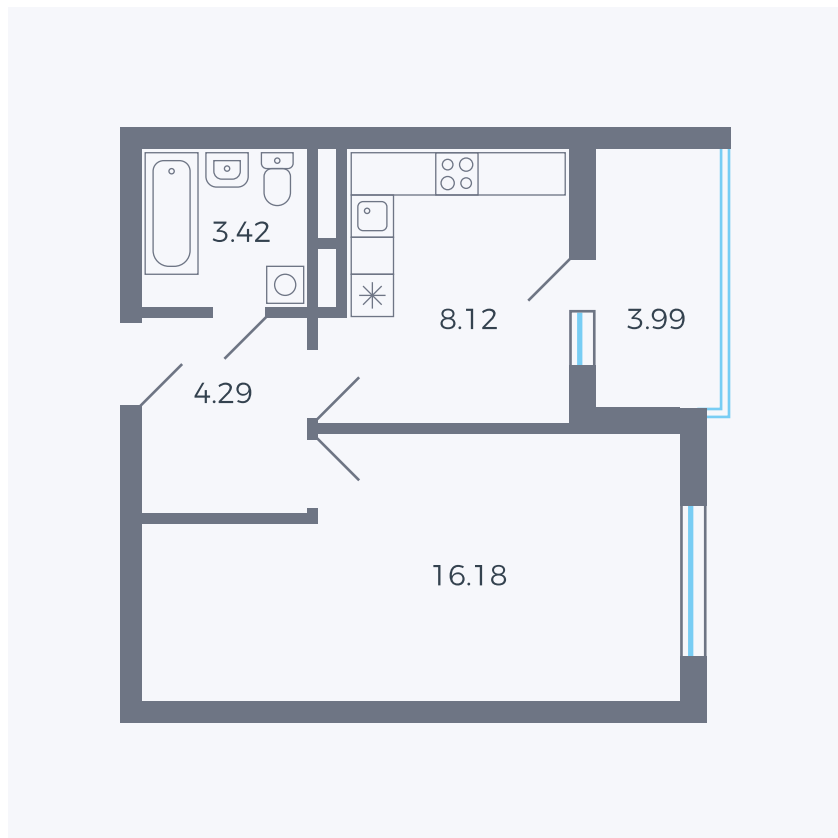

Планировка тип 1143

Комнат	1
Площадь	33.85 м ²

Данный тип планировки доступен в кварталах:

44.2

Цена:

по запросу

Вы можете получить консультацию позвонив по номеру **+7 (846) 264-00-64**

Для заметок
