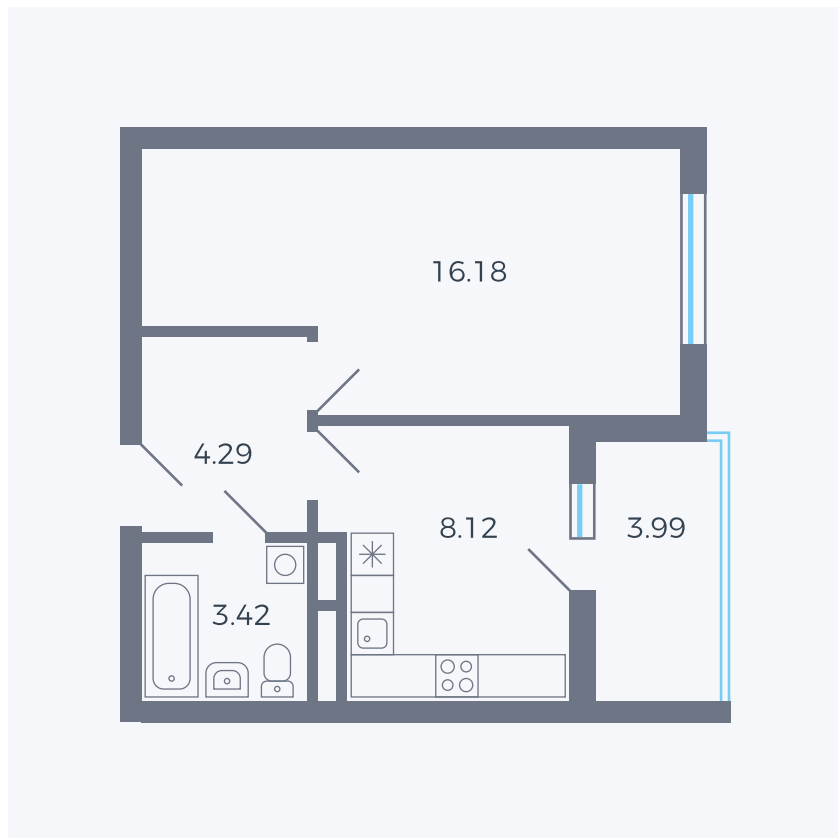

# Планировка тип 114

Комнат	1
Площадь	33.85 м <sup>2</sup>

Данный тип планировки доступен в кварталах:

**44.2**

Цена:

**по запросу**

Вы можете получить консультацию позвонив по номеру **+7 (846) 264-00-64**