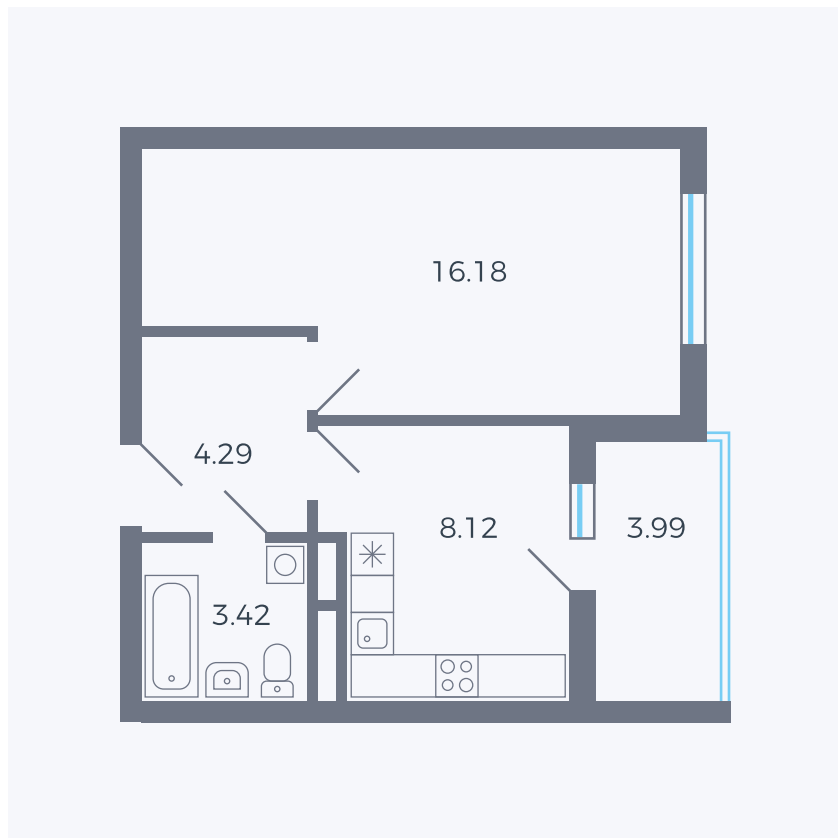

# Планировка тип 114

|         |                      |
|---------|----------------------|
| Комнат  | 1                    |
| Площадь | 33.85 м <sup>2</sup> |

Данный тип планировки доступен в кварталах: