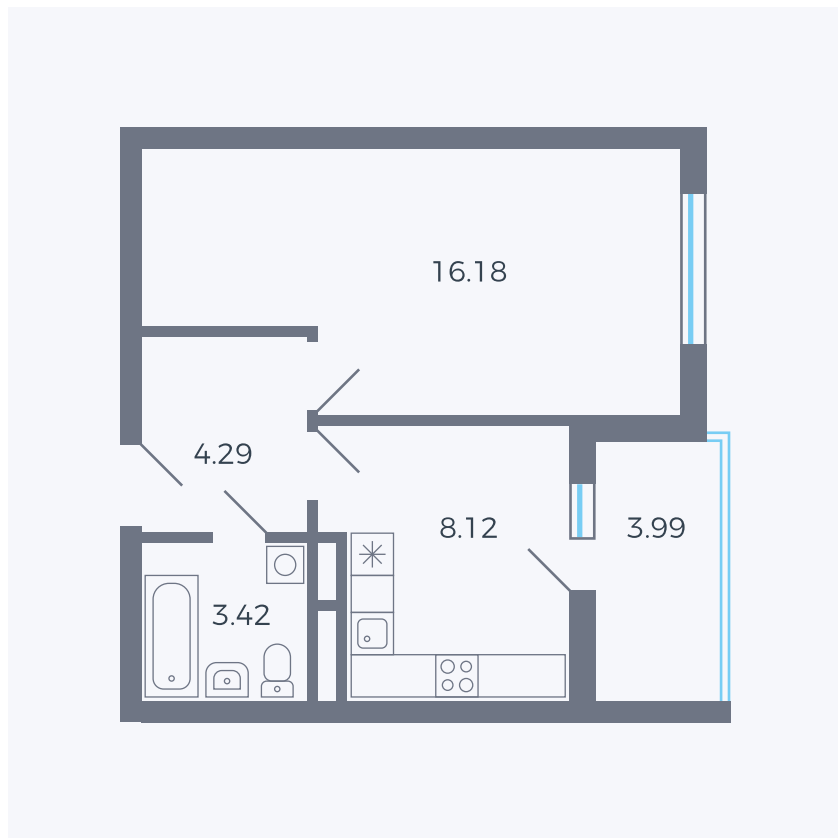

Планировка тип 114

Комнат	1
Площадь	33.85 м ²

Данный тип планировки доступен в кварталах:

44.2

Цена:

по запросу

Вы можете получить консультацию позвонив по номеру **+7 (846) 264-00-64**

Для заметок
