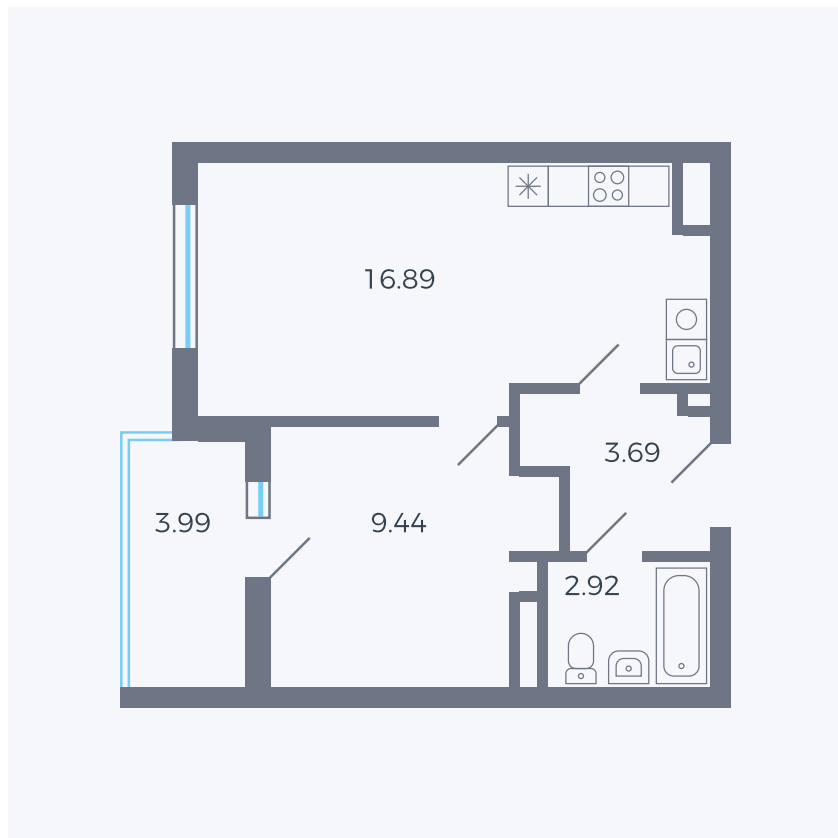

Планировка тип 110з

Комнат	Евро 2
Площадь	34.79 м ²

Данный тип планировки доступен в кварталах:

44.2

Цена:

по запросу

Вы можете получить консультацию позвонив по номеру **+7 (846) 264-00-64**

Для заметок
