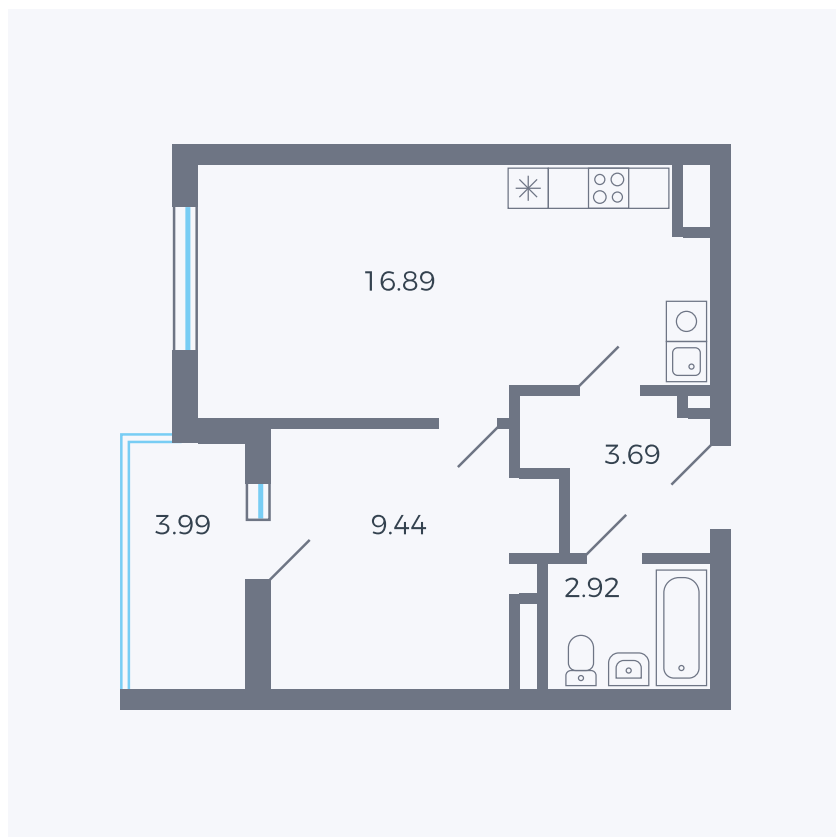

Планировка тип 110з

Комнат	Евро 2
Площадь	34.79 м ²

Данный тип планировки доступен в кварталах:

44.2

Цена:

по запросу

Вы можете получить консультацию позвонив по номеру **+7 (846) 264-00-64**

Для заметок
