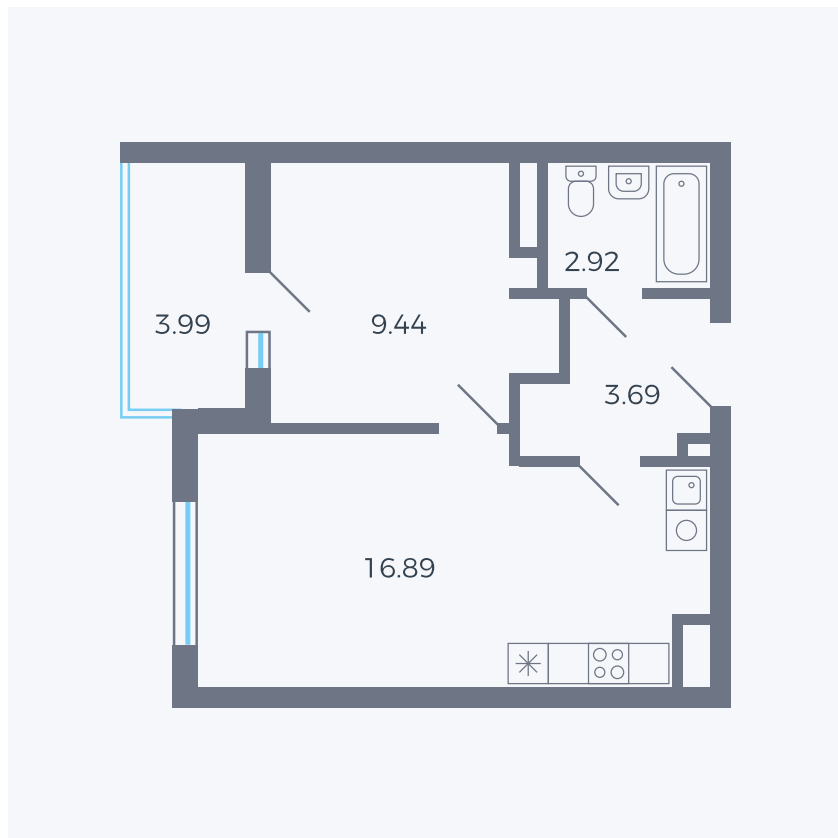

Планировка тип 110

Комнат	Евро 2
Площадь	34.79 м ²

Данный тип планировки доступен в кварталах:

44.2

Цена:

по запросу

Вы можете получить консультацию позвонив по номеру **+7 (846) 264-00-64**

Для заметок
