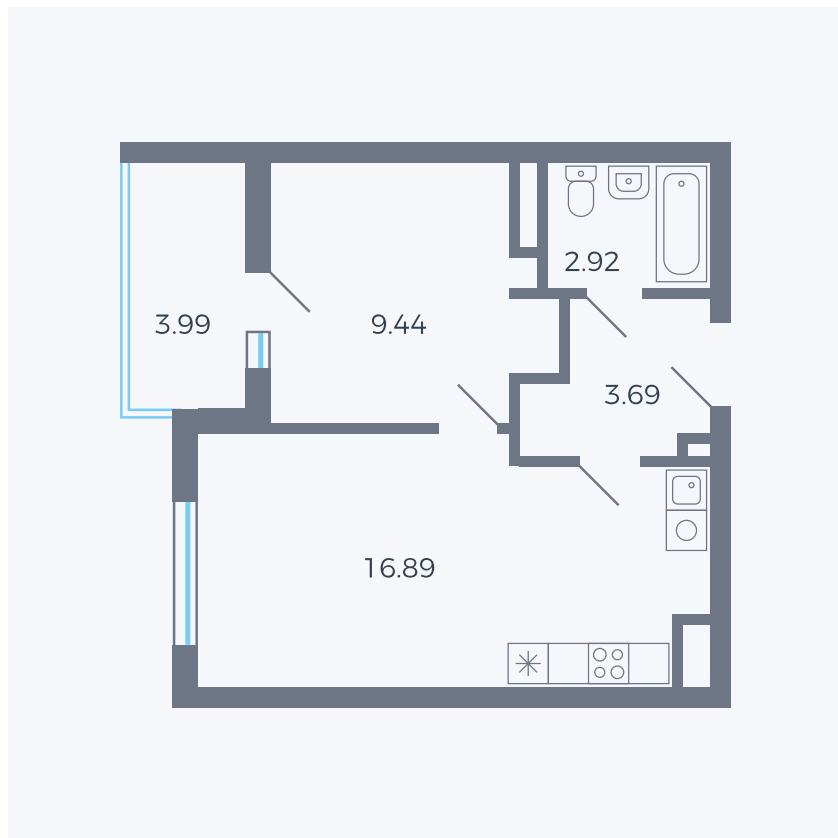

Планировка тип 110

Комнат Евро 2

Площадь 34.79 м²

Данный тип планировки доступен в кварталах:

44.2

Цена:

по запросу

Вы можете получить консультацию позвонив по номеру **+7 (846) 264-00-64**