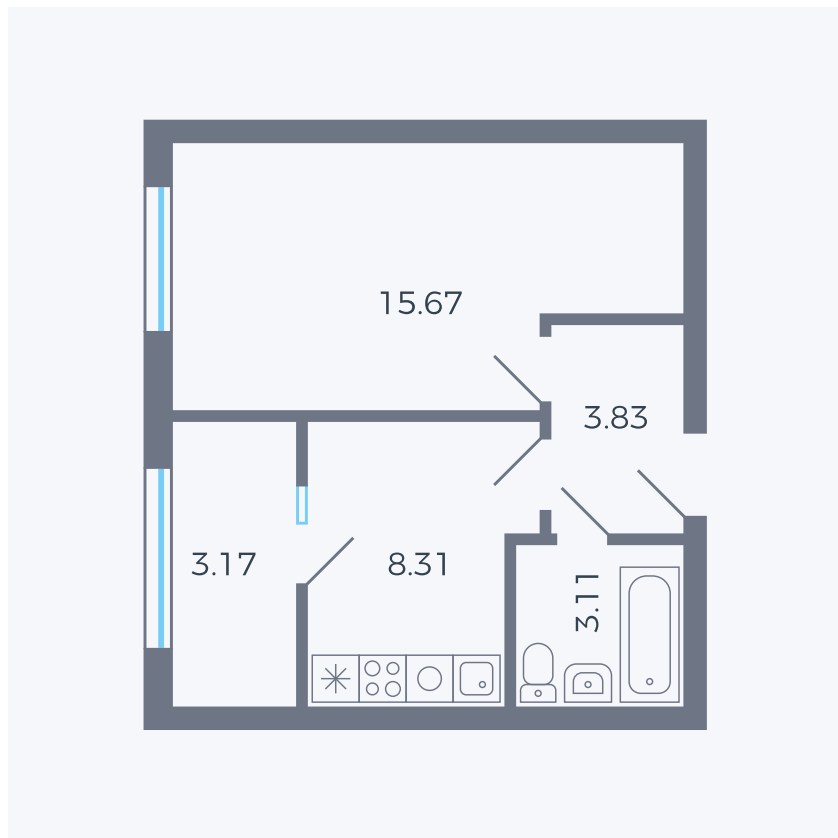

Планировка тип 103

Комнат	1
Площадь	33.79 м ²

Данный тип планировки доступен в кварталах:

42

Цена:

по запросу

Вы можете получить консультацию позвонив по номеру **+7 (846) 264-00-64**

Для заметок
