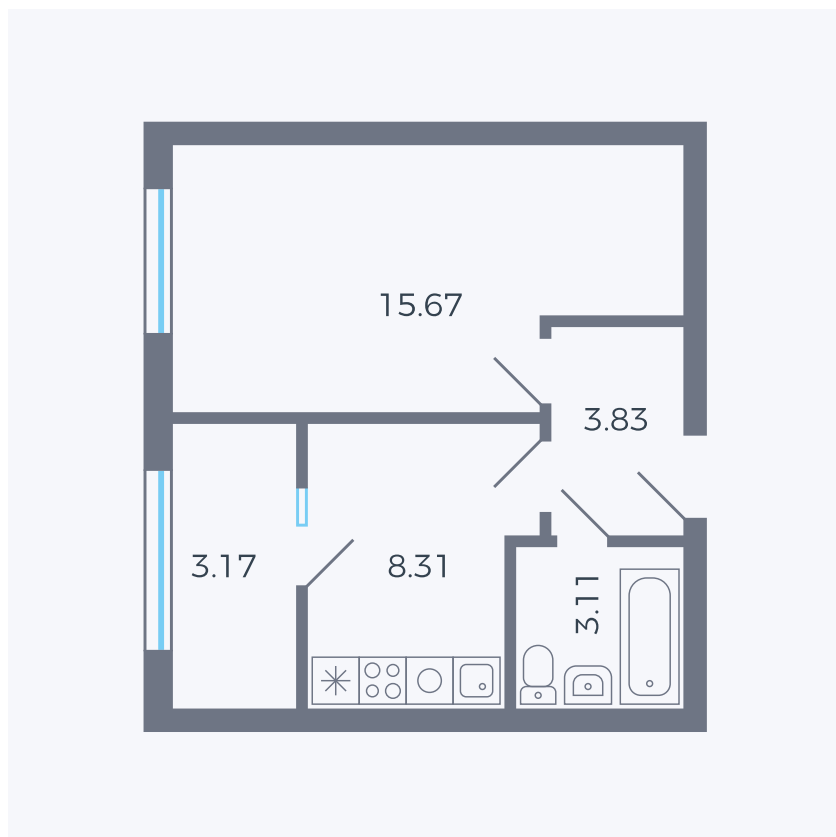

Планировка тип 103

Комнат	1
Площадь	33.79 м ²

Данный тип планировки доступен в кварталах:

42

Цена:

по запросу

Вы можете получить консультацию позвонив по номеру **+7 (846) 264-00-64**

Для заметок
