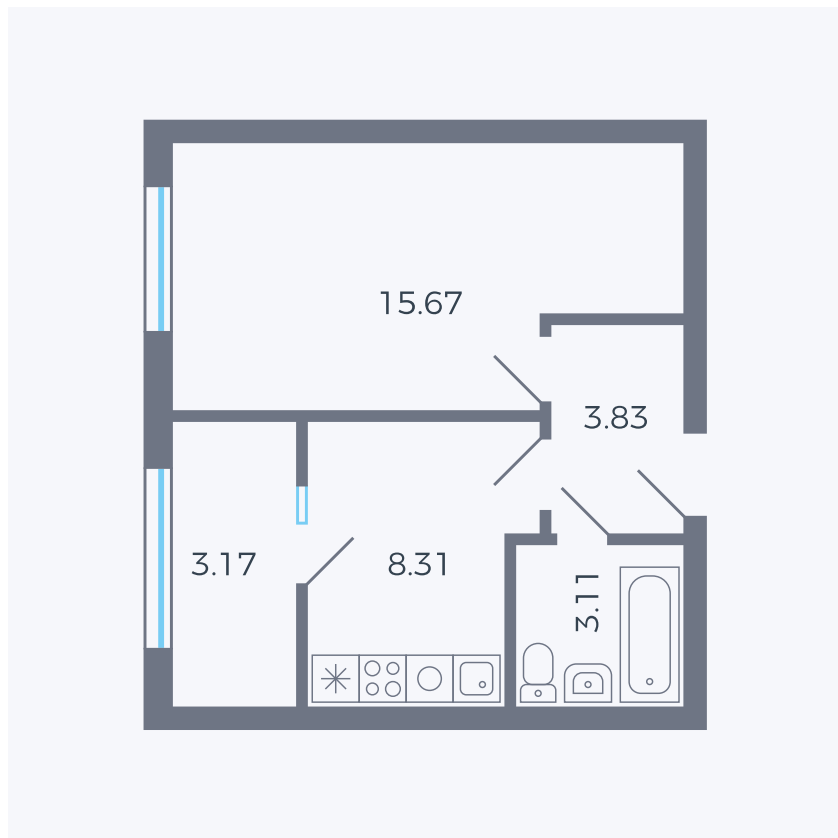

# Планировка тип 103

Комнат	1
Площадь	33.79 м <sup>2</sup>

Данный тип планировки доступен в кварталах:

**42**

Цена:

**по запросу**

Вы можете получить консультацию позвонив по номеру **+7 (846) 264-00-64**

Для заметок