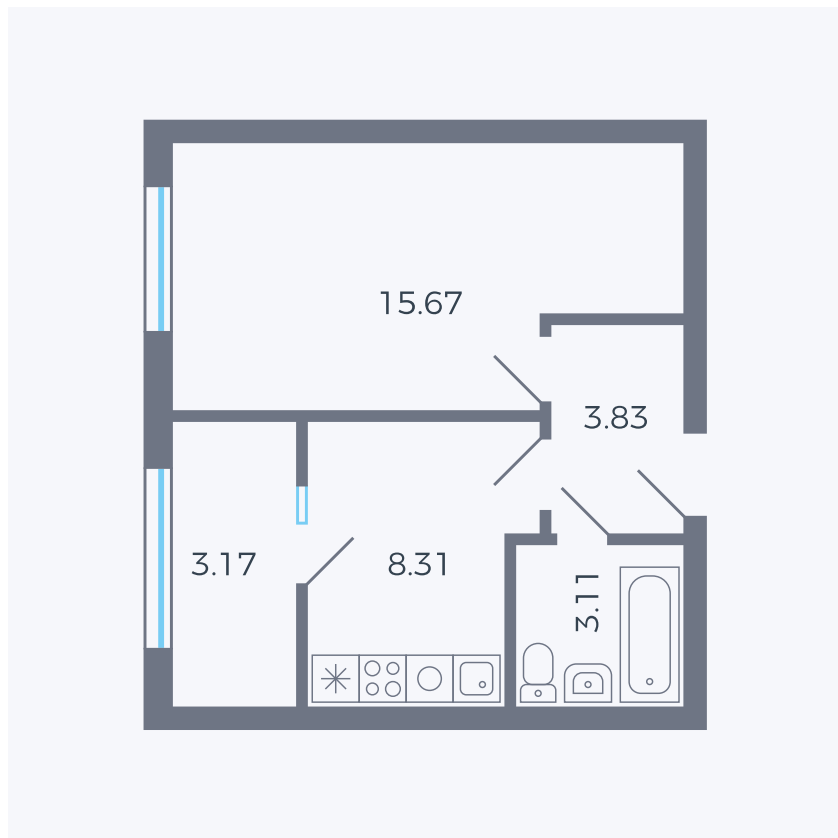

# Планировка тип 103

Комнат	1
Площадь	33.79 м <sup>2</sup>

Данный тип планировки доступен в кварталах:

**42**

Цена:

**по запросу**

Вы можете получить консультацию позвонив по номеру **+7 (846) 264-00-64**